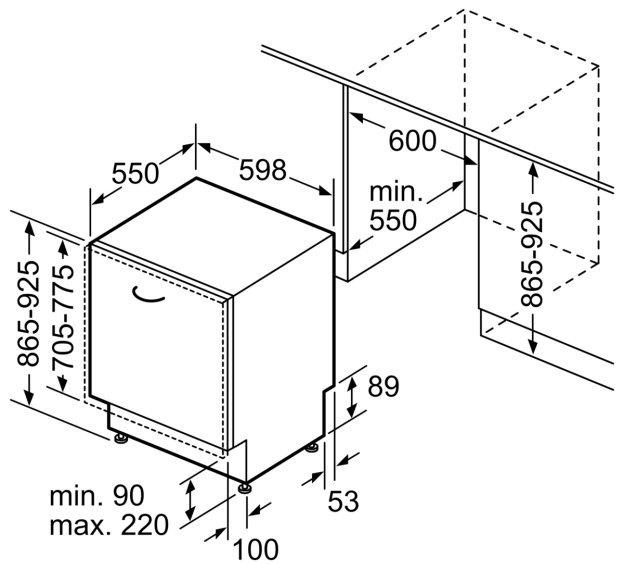

Energieklasse: C
 Energieverbruik voor 100 cycli ecoprogramma's: 74 kWh
 Max. aantal bestekken: 13
 Waterverbruik Ecoprogramma: 9.0 l
 Programmaduur: 3:20 h
 Geluidsniveau: 40 dB(A) re 1pW
 Geluidsniveauroep: B
 Inbouw/vrijstaand: Inbouw
 Hoogte van afneembaar bovenblad: 0 mm
 Afmetingen van het toestel (hxbxd): 865 x 598 x 550 mm
 Inbouwafmetingen: 865-925 x 600 x 550 mm
 Diepte met 90° geopende deur: 1200 mm
 In hoogte verstelbare pootjes: Ja - alle vanaf voorzijde
 Maximaal instelbare hoogte: 60 mm
 Verstelbare sokkel: Horizontaal en verticaal
 Nettogewicht: 42.6 kg
 Brutowicht: 44.5 kg
 Aansluitvermogen: 2400 W
 Minimale smeltveiligheid: 10 A
 Spanning: 220-240 V
 Frequentie: 50; 60 Hz
 Lengte elektriciteits snoer: 175.0 cm
 Type stekker: Schuko/Gardy-stekker met aarding
 Lengte toevoerslang: 165 cm
 Lengte afvoerslang: 190 cm
 EAN-code: 4242005518210
 Type installatie: Volledig integreerbaar

Afmetingen

- Afmetingen (H x B x D): 86.5 x 59.8 x 55 cm

¹ Schaal van energie efficiëntieklasse van A tot G

² Energieverbruik in kWu per 100 cycli (in Eco 50 °C programma)

³ Waterverbruik in liter per cyclus (in programma Eco 50 °C)

⁴ Duur van het programma Eco 50 °C

* De garantievoorzwaarden kunnen gevonden worden op onze website

**Serie 4, Volledig integreerbare
vaatwasser, 60 cm, XXL (extra hoog)
SBV4EBX34E**

Afmeting in mm

⏏ stopcontact
() Waarde met verlengingsset

Afmeting in mm