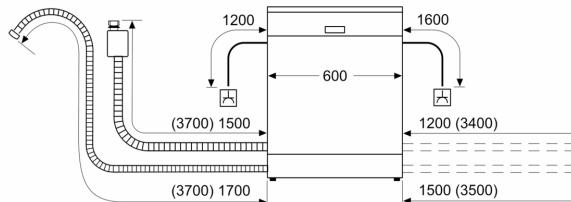

Energieklasse: C
 Energieverbruik voor 100 cycli ecoprogramma's: 74 kWh
 Max. aantal bestekken: 13
 Waterverbruik Ecoprogramma: 9.0 l
 Programmaduur: 3:20 h
 Geluidsniveau: 40 dB(A) re 1pW
 Geluidsniveauroep: B
 Inbouw/vrijstaand: Inbouw
 Hoogte van afneembaar bovenblad: 0 mm
 Afmetingen van het toestel (hxbxd): 865 x 598 x 550 mm
 Inbouwafmetingen: 865-925 x 600 x 550 mm
 Diepte met 90° geopende deur: 1200 mm
 In hoogte verstelbare pootjes: Ja - alle vanaf voorzijde
 Maximaal instelbare hoogte: 60 mm
 Verstelbare sokkel: Horizontaal en verticaal
 Nettogewicht: 42.6 kg
 Brutowicht: 44.5 kg
 Aansluitvermogen: 2400 W
 Minimale smeltveiligheid: 10 A
 Spanning: 220-240 V
 Frequentie: 50; 60 Hz
 Lengte elektriciteits snoer: 175.0 cm
 Type stekker: Schuko/Gardy-stekker met aarding
 Lengte toevoerslang: 165 cm
 Lengte afvoerslang: 190 cm
 EAN-code: 4242005518210
 Type installatie: Volledig integreerbaar

Afmetingen

- Afmetingen (H x B x D): 86.5 x 59.8 x 55 cm

¹ Schaal van energie efficiëntieklasse van A tot G

² Energieverbruik in kWu per 100 cycli (in Eco 50 °C programma)

³ Waterverbruik in liter per cyclus (in programma Eco 50 °C)

⁴ Duur van het programma Eco 50 °C

* De garantievoorzwaarden kunnen gevonden worden op onze website

**Serie 4, Volledig integreerbare
vaatwasser, 60 cm, XXL (extra hoog)
SBV4EBX34E**

Afmeting in mm

⏏ stopcontact
() Waarde met verlengingsset