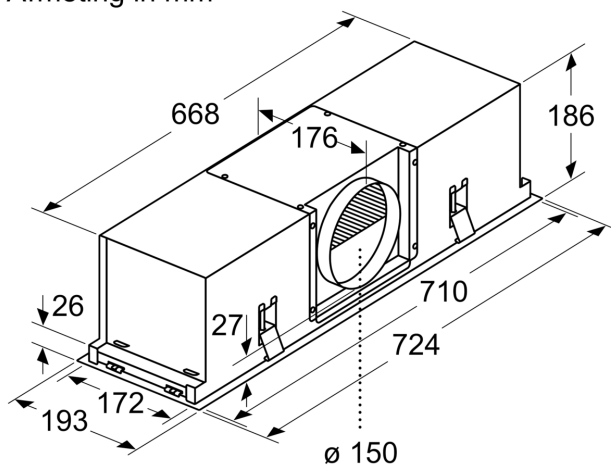

Technische gegevens

Afmetingen inclusief verpakking hxbxd: 240 x 230 x 770 mm
Palletafmetingen: 183.0 x 80.0 x 120.0
Standaard aantal units per pallet: 35
Nettogewicht: 5.6 kg
Brutogewicht: 7.0 kg
EAN-code: 4242003868232

cleanAir set LZ21JXC21

Maattekeningen

Afmeting in mm

De aansluiting kan afhankelijk van de inbouwsituatie worden verplaatst.

Afmeting in mm