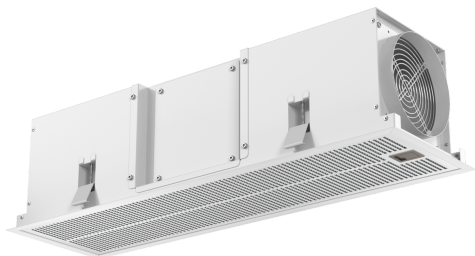

cleanAir set LZ21JXC21

- ✓ CleanAir standaard recirc.set ext. (wit)
- ✓ Wit
- ✓ Voor kringloopwerking
- ✓ Gecombineerd met decoratieve afvoergroepen
- ✓ Buisaansluiting vooraan, opzij of bovenaan

Kenmerken

Technische gegevens

Afmetingen inclusief verpakking hxbxd: 240 x 230 x 770 mm
Palletafmetingen: 183.0 x 80.0 x 120.0
Standaard aantal units per pallet: 35
Nettogewicht: 5.6 kg
Brutogewicht: 7.0 kg
EAN-code: 4242003868232

4 242003 868232

cleanAir set LZ21JXC21

Kenmerken

Toebehoren in optie

- CleanAir standaard recirc.set ext. (wit)
- Wit
- Voor kringloopwerking
- Gecombineerd met decoratieve afvoergroepen
- Buisaansluiting vooraan, opzij of bovenaan
- Voor een vlakke plafondunit met een rechthoekige luchtafvoer is een adapterstuk van plat (plafondunit) naar rond (recirculatiemodule) vereist.