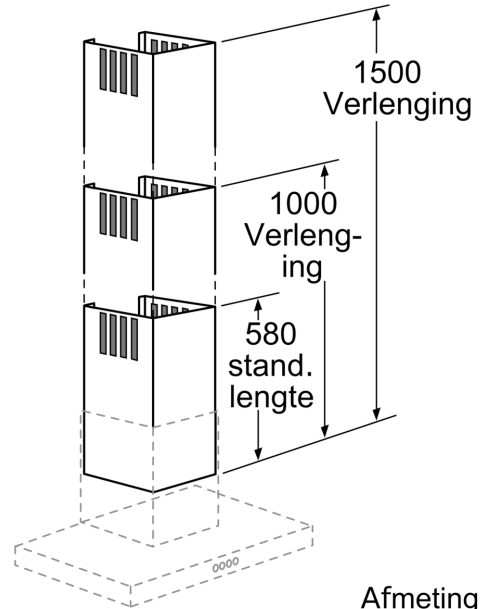

Schouw uitbreiding, 1000 mm LZ12265

- ✓ Verlengstuk (1000mm) van het telescopisch gedeelte voor een wanddampkap
- ✓ De totale hoogte van de dampkap kan maximum met 420mm verlengd worden
- ✓ Geschikt voor luchtafvoer of kringloopwerking
- ✓ Voorzien van het rooster voor kringloopwerking

Kenmerken

Technische gegevens

Afmetingen inclusief verpakking hxbxd: 530 x 380 x 1190 mm
Palletafmetingen: 172.0 x 80.0 x 120.0
Standaard aantal units per pallet: 6
Nettogewicht: 4.5 kg
Brutogewicht: 9.8 kg
EAN-code: 4242003542606

Schouw uitbreiding, 1000 mm LZ12265

Kenmerken

Toebehoren in optie

- Verlengstuk (1000mm) van het telescopisch gedeelte voor een wanddampkap
- De totale hoogte van de dampkap kan maximum met 420mm verlengd worden
- Geschikt voor luchtafvoer of kringloopwerking
- Voorzien van het rooster voor kringloopwerking

Schouw uitbreiding, 1000 mm
LZ12265

Maattekeningen

Afmeting in mm

Afmeting in mm