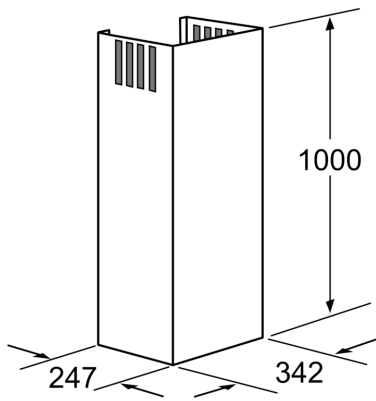

Schouw uitbreiding, 1000 mm LZ12265

- ✓ Verlengstuk (1000mm) van het telescopisch gedeelte voor een wanddampkap
- ✓ De totale hoogte van de dampkap kan maximum met 420mm verlengd worden
- ✓ Geschikt voor luchtafvoer of kringloopwerking
- ✓ Voorzien van het rooster voor kringloopwerking

Kenmerken

Technische gegevens

Afmetingen inclusief verpakking hxbxd: 530 x 380 x 1190 mm
Palletafmetingen: 172.0 x 80.0 x 120.0
Standaard aantal units per pallet: 6
Nettogewicht: 4.5 kg
Brutogewicht: 9.8 kg
EAN-code: 4242003542606

Schouw uitbreiding, 1000 mm LZ12265

Kenmerken

Toebehoren in optie

- Verlengstuk (1000mm) van het telescopisch gedeelte voor een wanddampkap
- De totale hoogte van de dampkap kan maximum met 420mm verlengd worden
- Geschikt voor luchtafvoer of kringloopwerking
- Voorzien van het rooster voor kringloopwerking

Schouw uitbreiding, 1000 mm
LZ12265

Maattekeningen

Afmeting in mm

Afmeting in mm