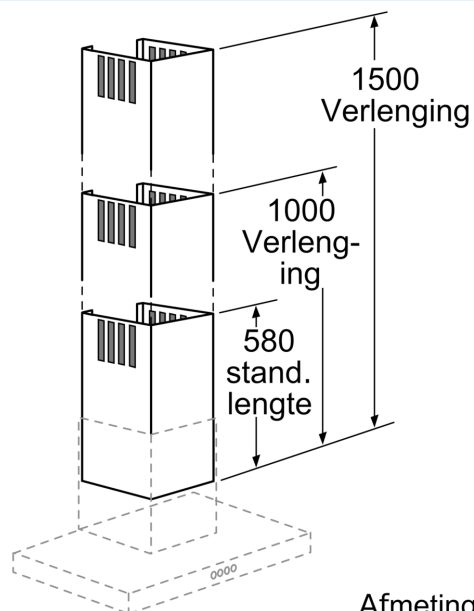

Schouw uitbreiding, 1000 mm LZ12250

- ✓ Verlengstuk (1000mm) van het telescopisch gedeelte voor een wanddampkap
- ✓ De totale hoogte van de dampkap kan maximum met 420mm verlengd worden
- ✓ Geschikt voor luchtafvoer of kringloopwerking
- ✓ Voorzien van het rooster voor kringloopwerking

Kenmerken

Technische gegevens

Afmetingen inclusief verpakking hxbxd: 520 x 380 x 1190 mm
Palletafmetingen: 173.0 x 80.0 x 120.0
Standaard aantal units per pallet: 6
Nettogewicht: 3.7 kg
Brutogewicht: 9.0 kg
EAN-code: 4242003440605

Schouw uitbreiding, 1000 mm LZ12250

Kenmerken

Toebehoren in optie

- Verlengstuk (1000mm) van het telescopisch gedeelte voor een wanddampkap
- De totale hoogte van de dampkap kan maximum met 420mm verlengd worden
- Geschikt voor luchtafvoer of kringloopwerking
- Voorzien van het rooster voor kringloopwerking

Schouw uitbreiding, 1000 mm LZ12250

Maattekeningen

Afmetingen in mm

Afmeting in mm