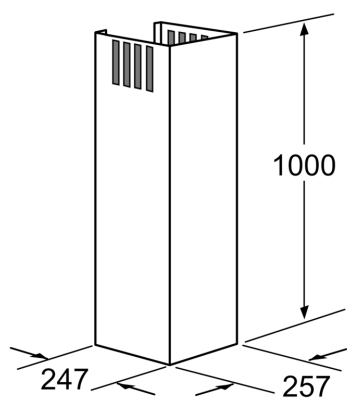

Schouw uitbreiding, 1000 mm LZ12250

- ✓ Verlengstuk (1000mm) van het telescopisch gedeelte voor een wanddampkap
- ✓ De totale hoogte van de dampkap kan maximum met 420mm verlengd worden
- ✓ Geschikt voor luchtafvoer of kringloopwerking
- ✓ Voorzien van het rooster voor kringloopwerking

Kenmerken

Technische gegevens

Afmetingen inclusief verpakking hxbxd: 520 x 380 x 1190 mm
Palletafmetingen: 173.0 x 80.0 x 120.0
Standaard aantal units per pallet: 6
Nettogewicht: 3.7 kg
Brutogewicht: 9.0 kg
EAN-code: 4242003440605

Schouw uitbreiding, 1000 mm LZ12250

Kenmerken

Toebehoren in optie

- Verlengstuk (1000mm) van het telescopisch gedeelte voor een wanddampkap
- De totale hoogte van de dampkap kan maximum met 420mm verlengd worden
- Geschikt voor luchtafvoer of kringloopwerking
- Voorzien van het rooster voor kringloopwerking

Schouw uitbreiding, 1000 mm LZ12250

Maattekeningen

Afmetingen in mm

Afmeting in mm