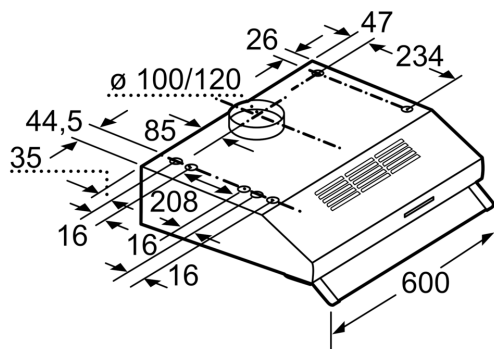

Kenmerken

Technische gegevens

Uitvoering: Built-in/Built-under
 Lengte elektriciteitsnoer: 145.0 cm
 en: Minimum distance above an electric hob: 650 mm
 en: Minimum distance above a gas hob: 650 mm
 Nettogewicht: 5.7 kg
 Soort besturing: Mechanisch
 Instelling afzuigvermogen: 3
 Maximale luchtafvoer bij luchtafvoer: 250 m³/h
 Maximale luchtafvoer bij kringloopwerking: 80 m³/h
 Maximum Air flow: 250 m³/h
 Aantal lampen: 1
 Geluidsniveau: 68 dB(A) re 1 pW
 Diameter luchtafvoer min/max: 100 / 120 mm
 Materiaal vetfilter: Synthetisch niet wasbaar
 EAN-code: 4242003845219
 Aansluitvermogen: 119 W
 Spanning: 220-240 V
 Frequentie: 50 Hz
 Type stekker: Schuko/Gardy-stekker met aarding
 Type installatie: Onderbouwbaar

Afmetingen:

- Voor het functioneren in kringloopwerking, moet de dampkap aangepast worden met een actieve koolstoffilter (toebehoren)
- Aanbevolen diameter van het luchtafvoerkanaal voor een optimale werking van de dampkap: Ø 120 mm (100 mm met het toestel meegeleverd)
- Toestelafmetingen (HxBxD): 150 x 600 x 482 mm
- Aansluitwaarde: 119 W
- met terugslagklep

*In overeenstemming met de EU-regulering N° 65/2014

iQ100, Onderbouw dampkap, 60
cm, Wit
LU62LFA21

Maattekeningen

Afmeting in mm