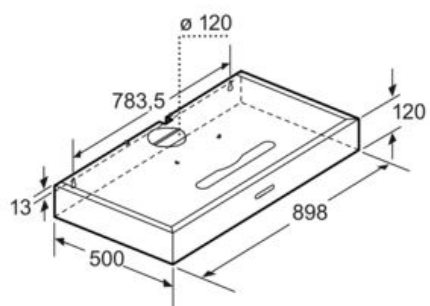

Afmetingen:

- Aanbevolen diameter van het luchtafvoerkanaal voor een optimale werking van de dampkap: \varnothing 120 mm
- Toestelafmetingen (HxBxD): 120 x 898 x 500 mm
- Aansluitwaarde: 164 W

*In overeenstemming met de EU-regulering N° 65/2014

iQ300, onderbouw dampkap, 90 cm,
Inox
LU29251

Maattekeningen

Afmetingen in mm

Afmeting in mm