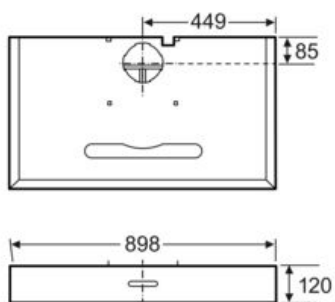

iQ300, onderbouw dampkap, 90 cm,
Inox
LU29251

**D**

De onderbouwdampkap wordt onder de bovenkast of op de wand geïnstalleerd om ruimte te besparen.

Kenmerken**Technische gegevens**

Uitvoering : Built-in/Built-under
Keurmerken : CE, VDE
Lengte elektriciteits snoer : 130 cm
en: Minimum distance above an electric hob : 500 mm
en: Minimum distance above a gas hob : 650 mm
Nettogewicht : 11,5 kg
Soort besturing : Elektronisch
Instelling afzuigvermogen : 3
Maximale afzuigcapaciteit : 368 m³/h
Maximale luchtcirculatie : 75 m³/h
Aantal lampen : 2
Geluidsniveau : 69 dB(A) re 1 pW
Diameter luchtafvoer min/max : 120 mm
Materiaal vetfilter : Aluminium wasbaar
EAN-code : 4242003837689
Aansluitwaarde : 164 W
Minimale smeltveiligheid : 10 A
Spanning : 220-230 V
Frequentie : 50 Hz
Type stekker : Schuko-/Gardy. met aarding
Type installatie : Onderbouw

Afmetingen:

- Aanbevolen diameter van het luchtafvoerkanaal voor een optimale werking van de dampkap: \varnothing 120 mm
- Toestelafmetingen (HxBxD): 120 x 898 x 500 mm
- Aansluitwaarde: 164 W

*In overeenstemming met de EU-regulering N° 65/2014

iQ300, onderbouw dampkap, 90 cm,
Inox
LU29251

Maattekeningen

Afmetingen in mm

Afmeting in mm