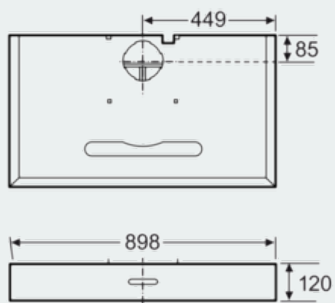

Werking / Vermogen:

- Dampkap voor hangkast van 60 cm breed
- Geschikt voor luchtafvoer of kringloopwerking
- Luchtafvoer volgens DIN/EN 61591:
- normale werking: 360 m³/u

Comfort / Zekerheid:

- 3 vermogensstanden
- Elektronische bediening via druktoetsen
- Geluidsniveau volgens de normen EN 60704-3 en EN 60704-2-13 bij luchtafvoer:
- Normale werking: 54 dB (A) of 68 dB(A) re 1 pW
- 3 metalen vetfilter(s), vaatwasbestendig
- Verlichting van het werkblad: 2 halogeenlampen

Afmetingen:

- Aanbevolen diameter van het luchtafvoerkanaal voor een optimale werking van de dampkap: Ø 120 mm (120 mm met het toestel meegeleverd)
- Toestelafmetingen (BxD): 898 x 500 mm

*In overeenstemming met de EU-regulering N° 65/2014

iQ300, onderbouw fornuis, 90 cm, inox
LU29250

Maattekeningen

Afmetingen in mm

Afmeting in mm