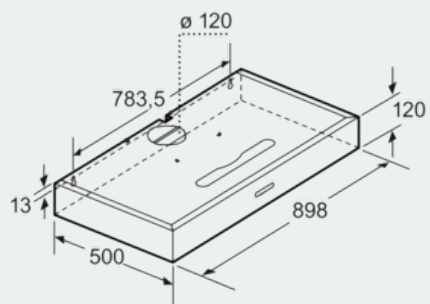

Afmetingen:

- Aanbevolen diameter van het luchtafvoerkanaal voor een optimale werking van de dampkap: Ø 120 mm (120 mm met het toestel meegeleverd)
- Toestelafmetingen (BxD): 898 x 500 mm

*In overeenstemming met de EU-regulering N° 65/2014

iQ300, onderbouw fornuis, 90 cm, inox
LU29250

Maattekeningen

Afmetingen in mm

Afmeting in mm