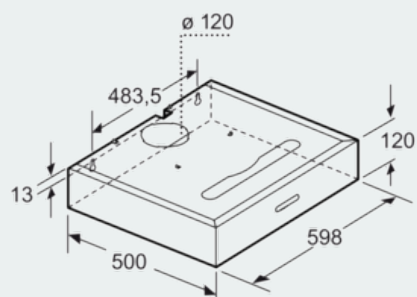

Afmetingen:

- Aanbevolen diameter van het luchtafvoerkanaal voor een optimale werking van de dampkap: Ø 120 mm (120 mm met het toestel meegeleverd)
- Toestelafmetingen (BxD): 598 x 500 mm

*In overeenstemming met de EU-regulering N° 65/2014

iQ300, onderbouw fornuis, 60 cm, inox
LU29050

Maattekeningen

Afmetingen in mm

Afmeting in mm