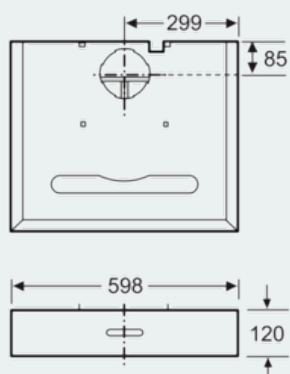

Werking / Vermogen:

- Dampkap voor hangkast van 60 cm breed
- Geschikt voor luchtafvoer of kringloopwerking
- Luchtafvoer volgens DIN/EN 61591:
- normale werking: 360 m³/u

Comfort / Zekerheid:

- 3 vermogensstanden
- Elektronische bediening via druktoetsen
- Geluidsniveau volgens de normen EN 60704-3 en EN 60704-2-13 bij luchtafvoer:
- Normale werking: 54 dB (A) of 68 dB(A) re 1 pW
- 2 metalen vetfilter(s), vaatwasbestendig
- Verlichting van het werkblad: 2 halogeenlampen

Afmetingen:

- Aanbevolen diameter van het luchtafvoerkanaal voor een optimale werking van de dampkap: Ø 120 mm (120 mm met het toestel meegeleverd)
- Toestelafmetingen (BxD): 598 x 500 mm

*In overeenstemming met de EU-regulering N° 65/2014

iQ300, onderbouw fornuis, 60 cm, inox
LU29050

Maattekeningen

Afmetingen in mm

Afmeting in mm