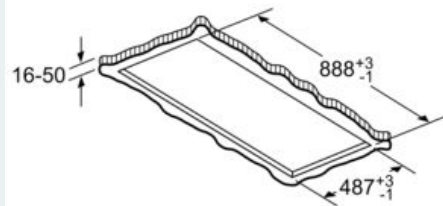

iQ500, plafonddampkap, 90 cm, Wit
LR97CBS25

Maattekeningen

Ventilatoruitlaat kan in alle vier de richtingen gedraaid worden

Niet direct in gipsplaten of gelijksoortige lichte bouwmaterialen van het verlaagde plafond monteren. Een geschikt frame is nodig, dat vast in het betonplafond is bevestigd.

Afmeting in mm

Afmeting in mm
Luchtafvoer

A: Optimale prestaties 700-1500
B: Vanaf bovenkant pannendrager

Afmeting in mm
Circulatielucht

A: Optimale Performance 700-1500
B: Vanaf de bovenkant van de pannendrager

Afmeting in mm
Circulatielucht

A: Optimale prestaties 700-1500
B: Vanaf bovenkant pannendrager