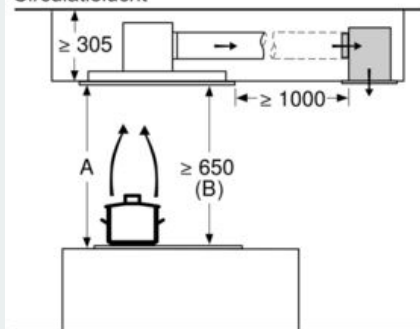

- Inbouwafmetingen (HxBxD): 299 x 888 x 487 mm
 - Draaibare motor, luchtuitgang mogelijk in alle vier de richtingen
 - Aansluitwaarde: 174 W
- *In overeenstemming met de EU-regulering N° 65/2014*

iQ500, plafonddampkap, 90 cm, Wit
LR97CBS25

Maattekeningen

Ventilatoruitlaat kan in alle vier de richtingen gedraaid worden

Afmeting in mm

Niet direct in gipsplaten of gelijksoortige lichte bouwmaterialen van het verlaagde plafond monteren. Een geschikt frame is nodig, dat vast in het betonplafond is bevestigd.

Afmeting in mm

Afmeting in mm
Luchtafvoer

A: Optimale prestaties 700-1500
B: Vanaf bovenkant pannendrager

Afmeting in mm
Circulatielucht

A: Optimale Performance 700-1500
B: Vanaf de bovenkant van de pannendrager