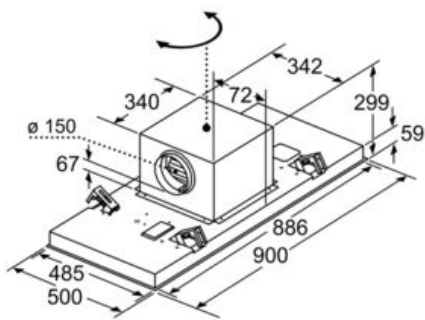

iQ500, plafonddampkap, 90 cm, Wit
LR97CBS25

Maattekeningen

Ventilatoruitlaat kan in alle vier de richtingen gedraaid worden

Afmeting in mm