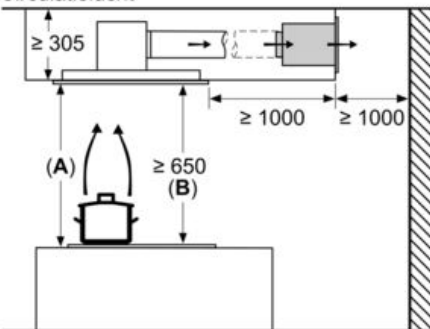

- Inbouwafmetingen (HxBxD): 299 x 888 x 487 mm
 - Draaibare motor, luchtuitgang mogelijk in alle vier de richtingen
 - Aansluitwaarde: 174 W
- *In overeenstemming met de EU-regulering N° 65/2014*

iQ500, plafonddampkap, 90 cm, Wit
LR97CBS25

Maattekeningen

Ventilatoruitlaat kan in alle vier de richtingen gedraaid worden

Afmeting in mm

Niet direct in gipsplaten of gelijksoortige lichte bouwmaterialen van het verlaagde plafond monteren. Een geschikt frame is nodig, dat vast in het betonplafond is bevestigd.

Afmeting in mm

Afmeting in mm
Luchtafvoer

A: Optimale prestaties 700-1500
B: Vanaf bovenkant pannendrager

Afmeting in mm
Circulatielucht

A: Optimale Performance 700-1500
B: Vanaf de bovenkant van de pannendrager

Afmeting in mm
Circulatielucht

A: Optimale prestaties 700-1500
B: Vanaf bovenkant pannendrager