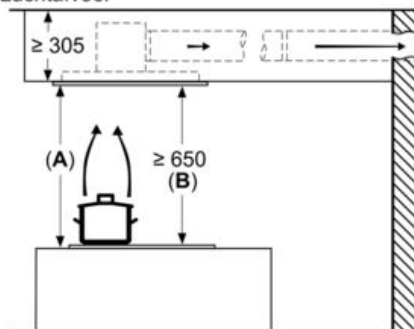

- Inbouwafmetingen (HxBxD): 299 x 888 x 487 mm
 - Draaibare motor, luchtuitgang mogelijk in alle vier de richtingen
 - Aansluitwaarde: 174 W
- *In overeenstemming met de EU-regulering N° 65/2014*

iQ500, plafonddampkap, 90 cm, Wit
LR97CBS25

Maattekeningen

Ventilatoruitlaat kan in alle vier de richtingen gedraaid worden

Afmeting in mm

Niet direct in gipsplaten of gelijksoortige lichte bouwmaterialen van het verlaagde plafond monteren. Een geschikt frame is nodig, dat vast in het betonplafond is bevestigd.

Afmeting in mm

Afmeting in mm
Luchtafvoer

A: Optimale prestaties 700-1500
B: Vanaf bovenkant pannendrager

Afmeting in mm
Circulatielucht

A: Optimale Performance 700-1500
B: Vanaf de bovenkant van de pannendrager