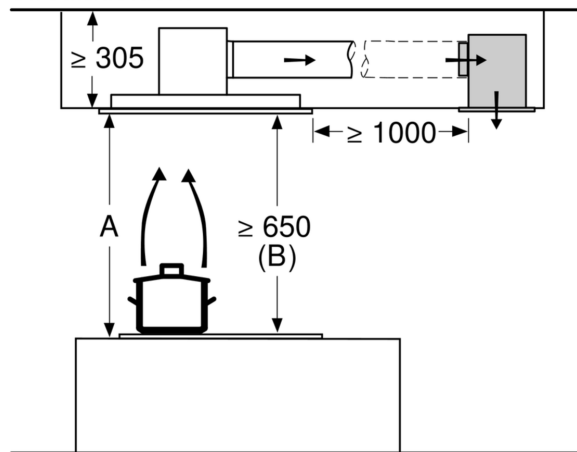

#### Afmetingen:

- Aansluitwaarde: 174 W
- Aansluitkabel met stekker: 1.3 m
- Toestelafmetingen (BxD): 900 x 500 mm
- Inbouwafmetingen (HxBxD): 299 x 888 x 487 mm
- Aanbevolen diameter van het luchtafvoerkanaal voor een optimale werking van de dampkap: ø 150 mm

\*In overeenstemming met de EU-regulering N° 65/2014

iQ500, plafondlamp, 90 cm,  
Wit  
LR97CBS20

Maattekeningen

Ventilatoruitlaat kan in alle vier de richtingen gedraaid worden

Afmeting in mm

Afmeting in mm  
Luchtafvoer

**A:** Optimale prestaties 700-1500  
**B:** Vanaf bovenkant pannendrager

Afmeting in mm  
Circulatielucht

**A:** Optimale prestaties 700-1500  
**B:** Vanaf bovenkant pannendrager

Afmeting in mm  
Circulatielucht