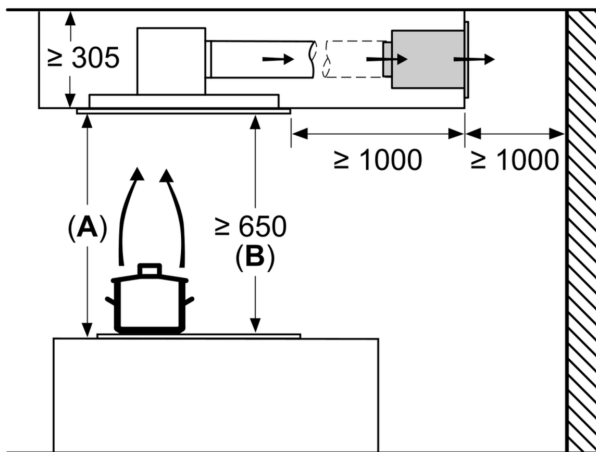

#### Afmetingen:

- Aansluitwaarde: 174 W
- Aansluitkabel met stekker: 1.3 m
- Toestelafmetingen (BxD): 900 x 500 mm
- Inbouwafmetingen (HxBxD): 299 x 888 x 487 mm
- Aanbevolen diameter van het luchtafvoerkanaal voor een optimale werking van de dampkap: ø 150 mm

\*In overeenstemming met de EU-regulering N° 65/2014

iQ500, plafondlamp, 90 cm,  
Wit  
LR97CBS20

Maattekeningen

Ventilatoruitlaat kan in alle vier de richtingen gedraaid worden

Afmeting in mm

Afmeting in mm  
Luchtafvoer

**A:** Optimale prestaties 700-1500  
**B:** Vanaf bovenkant pannendrager

Afmeting in mm  
Circulatielucht

**A:** Optimale prestaties 700-1500  
**B:** Vanaf bovenkant pannendrager

Afmeting in mm  
Circulatielucht