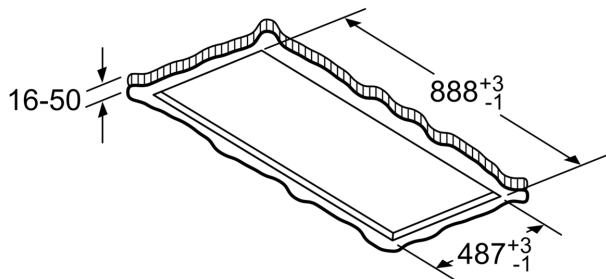

Maattekeningen

Niet direct in gipsplaten of gelijksoortige lichte bouwmaterialen van het verlaagde plafond monteren. Een geschikt frame is nodig, dat vast in het betonplafond is bevestigd.

Afmeting in mm