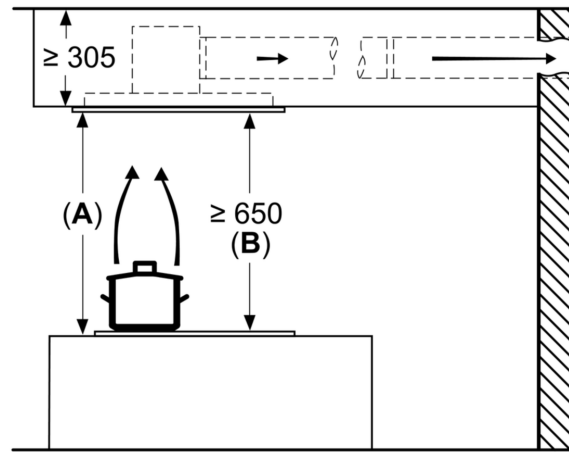

#### Afmetingen:

- Aansluitwaarde: 174 W
- Aansluitkabel met stekker: 1.3 m
- Toestelafmetingen (BxD): 900 x 500 mm
- Inbouwafmetingen (HxBxD): 299 x 888 x 487 mm
- Aanbevolen diameter van het luchtafvoerkanaal voor een optimale werking van de dampkap: ø 150 mm

\*In overeenstemming met de EU-regulering N° 65/2014

iQ500, plafondlamp, 90 cm,  
Wit  
LR97CBS20

Maattekeningen

Ventilatoruitlaat kan in alle vier de richtingen gedraaid worden

Afmeting in mm

Afmeting in mm  
Luchtafvoer

**A:** Optimale prestaties 700-1500  
**B:** Vanaf bovenkant pannendrager

Afmeting in mm  
Circulatielucht

**A:** Optimale prestaties 700-1500  
**B:** Vanaf bovenkant pannendrager

Afmeting in mm  
Circulatielucht