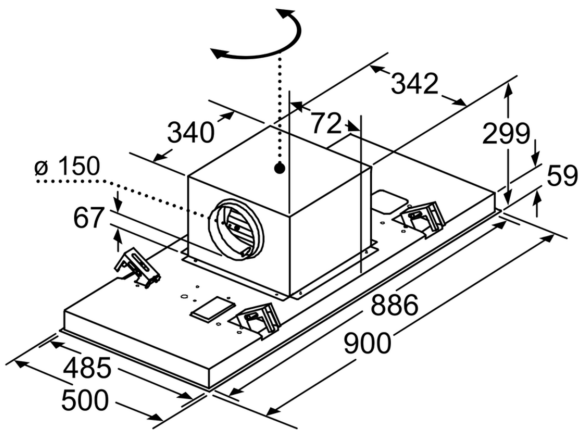

#### Afmetingen:

- Aansluitwaarde: 174 W
- Aansluitkabel met stekker: 1.3 m
- Toestelafmetingen (BxD): 900 x 500 mm
- Inbouwafmetingen (HxBxD): 299 x 888 x 487 mm
- Aanbevolen diameter van het luchtafvoerkanaal voor een optimale werking van de dampkap: ø 150 mm

\*In overeenstemming met de EU-regulering N° 65/2014

iQ500, plafondlamp, 90 cm,  
Wit  
LR97CBS20

Maattekeningen

Ventilatoruitlaat kan in alle vier de richtingen gedraaid worden

Afmeting in mm

Afmeting in mm  
Luchtafvoer