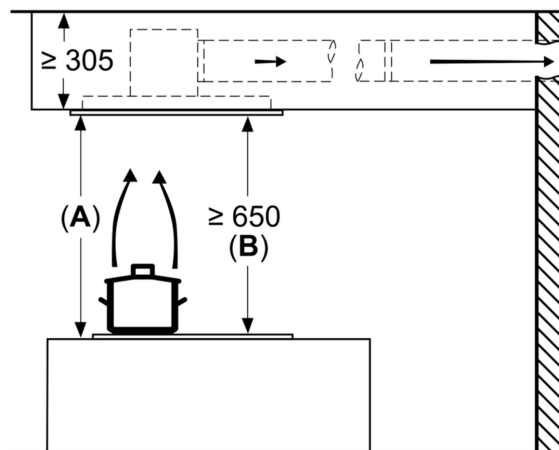

Kenmerken

Technische gegevens

Uitvoering:	Island/Ceiling
Lengte elektriciteitsnoer:	130.0 cm
Inbouwafmetingen:	299mm x 888.0mm x 487mm mm
en: Minimum distance above an electric hob:	650 mm
en: Minimum distance above a gas hob:	650 mm
Nettogewicht:	21.8 kg
Soort besturing:	Elektronisch
Instelling afzuigvermogen:	3-standen + 2 intensieve
Maximale luchtafvoer bij luchtafvoer:	459 m³/h
Maximale luchtcirculatie intensiefstand:	565.0 m³/h
Maximale luchtafvoer bij kringloopwerking:	422 m³/h
Afzuigcapaciteit intensiefstand:	798 m³/h
Maximum Air flow:	459 m³/h
Aantal lampen:	4
Geluidsniveau:	56 dB(A) re 1 pW
Diameter luchtafvoer min/max:	150 mm
Materiaal vetfilter:	Roestvrijstaal wasbaar
EAN-code:	4242003825655
Aansluitvermogen:	174 W
Spanning:	220-240 V
Frequentie:	50; 60 Hz
Type stekker:	Schuko/Gardy-stekker met aarding
Type installatie:	Eiland
Vertraging uitschakeling:	10 min

**iQ500, plafondlamp, 90 cm,
Wit
LR97CAQ20**

Maattekeningen

Ventilatoruitlaat kan in alle vier de richtingen gedraaid worden

Afmeting in mm

Afmeting in mm
Luchtafvoer

A: Optimale prestaties 700-1500
B: Vanaf bovenkant pannendrager

Afmeting in mm
Circulatielucht

A: Optimale prestaties 700-1500
B: Vanaf bovenkant pannendrager

Afmeting in mm
Circulatielucht

A: Optimale Performance 700-1500
B: Vanaf de bovenkant van de pannendrager

Maattekeningen