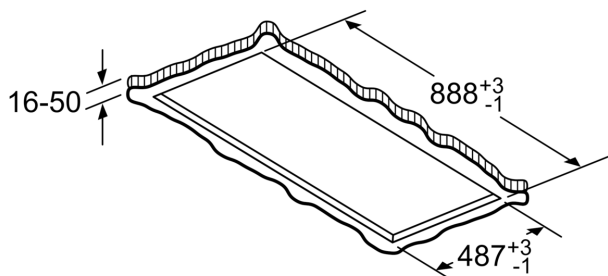

Kenmerken

Technische gegevens

Uitvoering:	Island/Ceiling
Lengte elektriciteitsnoer:	130.0 cm
Inbouwafmetingen:	299mm x 888.0mm x 487mm mm
en: Minimum distance above an electric hob:	650 mm
en: Minimum distance above a gas hob:	650 mm
Nettogewicht:	21.8 kg
Soort besturing:	Elektronisch
Instelling afzuigvermogen:	3-standen + 2 intensieve
Maximale luchtafvoer bij luchtafvoer:	459 m³/h
Maximale luchtcirculatie intensiefstand:	565.0 m³/h
Maximale luchtafvoer bij kringloopwerking:	422 m³/h
Afzuigcapaciteit intensiefstand:	798 m³/h
Maximum Air flow:	459 m³/h
Aantal lampen:	4
Geluidsniveau:	56 dB(A) re 1 pW
Diameter luchtafvoer min/max:	150 mm
Materiaal vetfilter:	Roestvrijstaal wasbaar
EAN-code:	4242003825655
Aansluitvermogen:	174 W
Spanning:	220-240 V
Frequentie:	50; 60 Hz
Type stekker:	Schuko/Gardy-stekker met aarding
Type installatie:	Eiland
Vertraging uitschakeling:	10 min

**iQ500, plafondlamp, 90 cm,
Wit
LR97CAQ20**

Maattekeningen

Ventilatoruitlaat kan in alle vier de richtingen gedraaid worden

Afmeting in mm

Afmeting in mm
Luchtafvoer

A: Optimale prestaties 700-1500
B: Vanaf bovenkant pannendrager

Afmeting in mm
Circulatielucht

A: Optimale prestaties 700-1500
B: Vanaf bovenkant pannendrager

Afmeting in mm
Circulatielucht

A: Optimale Performance 700-1500
B: Vanaf de bovenkant van de pannendrager

Maattekeningen