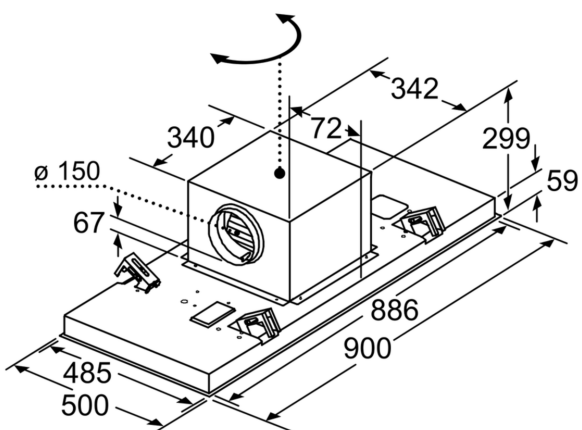

Kenmerken

Technische gegevens

Uitvoering:	Island/Ceiling
Lengte elektriciteitsnoer:	130.0 cm
Inbouwafmetingen:	299mm x 888.0mm x 487mm mm
en: Minimum distance above an electric hob:	650 mm
en: Minimum distance above a gas hob:	650 mm
Nettogewicht:	21.8 kg
Soort besturing:	Elektronisch
Instelling afzuigvermogen:	3-standen + 2 intensieve
Maximale luchtafvoer bij luchtafvoer:	459 m³/h
Maximale luchtcirculatie intensiefstand:	565.0 m³/h
Maximale luchtafvoer bij kringloopwerking:	422 m³/h
Afzuigcapaciteit intensiefstand:	798 m³/h
Maximum Air flow:	459 m³/h
Aantal lampen:	4
Geluidsniveau:	56 dB(A) re 1 pW
Diameter luchtafvoer min/max:	150 mm
Materiaal vetfilter:	Roestvrijstaal wasbaar
EAN-code:	4242003825655
Aansluitvermogen:	174 W
Spanning:	220-240 V
Frequentie:	50; 60 Hz
Type stekker:	Schuko/Gardy-stekker met aarding
Type installatie:	Eiland
Vertraging uitschakeling:	10 min

**iQ500, plafondlamp, 90 cm,
Wit
LR97CAQ20**

Maattekeningen

Ventilatoruitlaat kan in alle vier de richtingen gedraaid worden

Afmeting in mm

Afmeting in mm
Luchtafvoer

A: Optimale prestaties 700-1500
B: Vanaf bovenkant pannendrager

Afmeting in mm
Circulatielucht

A: Optimale prestaties 700-1500
B: Vanaf bovenkant pannendrager

Afmeting in mm
Circulatielucht

A: Optimale Performance 700-1500
B: Vanaf de bovenkant van de pannendrager

Maattekeningen