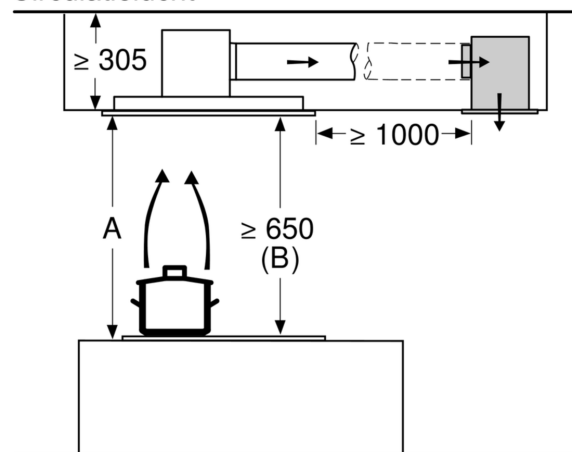

Kenmerken

Technische gegevens

Uitvoering:	Island/Ceiling
Lengte elektriciteitsnoer:	130.0 cm
Inbouwafmetingen:	299mm x 888.0mm x 487mm mm
en: Minimum distance above an electric hob:	650 mm
en: Minimum distance above a gas hob:	650 mm
Nettogewicht:	21.8 kg
Soort besturing:	Elektronisch
Instelling afzuigvermogen:	3-standen + 2 intensieve
Maximale luchtafvoer bij luchtafvoer:	459 m³/h
Maximale luchtcirculatie intensiefstand:	565.0 m³/h
Maximale luchtafvoer bij kringloopwerking:	422 m³/h
Afzuigcapaciteit intensiefstand:	798 m³/h
Maximum Air flow:	459 m³/h
Aantal lampen:	4
Geluidsniveau:	56 dB(A) re 1 pW
Diameter luchtafvoer min/max:	150 mm
Materiaal vetfilter:	Roestvrijstaal wasbaar
EAN-code:	4242003825655
Aansluitvermogen:	174 W
Spanning:	220-240 V
Frequentie:	50; 60 Hz
Type stekker:	Schuko/Gardy-stekker met aarding
Type installatie:	Eiland
Vertraging uitschakeling:	10 min

**iQ500, plafondlamp, 90 cm,
Wit
LR97CAQ20**

Maattekeningen

Ventilatoruitlaat kan in alle vier de richtingen gedraaid worden

Afmeting in mm

Afmeting in mm
Luchtafvoer

A: Optimale prestaties 700-1500
B: Vanaf bovenkant pannendrager

Afmeting in mm
Circulatielucht

A: Optimale prestaties 700-1500
B: Vanaf bovenkant pannendrager

Afmeting in mm
Circulatielucht

A: Optimale Performance 700-1500
B: Vanaf de bovenkant van de pannendrager

Maattekeningen