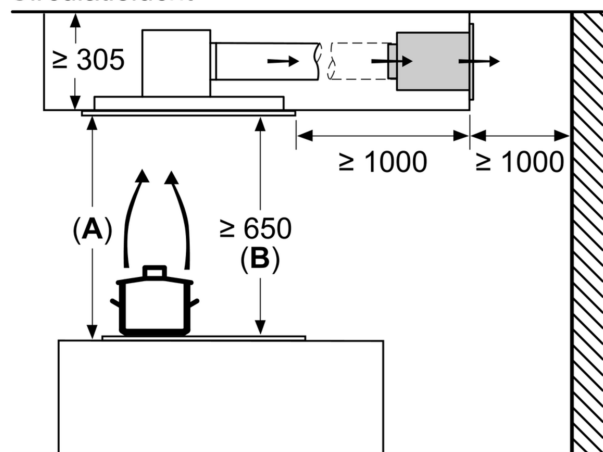

Kenmerken

Technische gegevens

Uitvoering:	Island/Ceiling
Lengte elektriciteitsnoer:	130.0 cm
Inbouwafmetingen:	299mm x 888.0mm x 487mm mm
en: Minimum distance above an electric hob:	650 mm
en: Minimum distance above a gas hob:	650 mm
Nettogewicht:	21.8 kg
Soort besturing:	Elektronisch
Instelling afzuigvermogen:	3-standen + 2 intensieve
Maximale luchtafvoer bij luchtafvoer:	459 m³/h
Maximale luchtcirculatie intensiefstand:	565.0 m³/h
Maximale luchtafvoer bij kringloopwerking:	422 m³/h
Afzuigcapaciteit intensiefstand:	798 m³/h
Maximum Air flow:	459 m³/h
Aantal lampen:	4
Geluidsniveau:	56 dB(A) re 1 pW
Diameter luchtafvoer min/max:	150 mm
Materiaal vetfilter:	Roestvrijstaal wasbaar
EAN-code:	4242003825655
Aansluitvermogen:	174 W
Spanning:	220-240 V
Frequentie:	50; 60 Hz
Type stekker:	Schuko/Gardy-stekker met aarding
Type installatie:	Eiland
Vertraging uitschakeling:	10 min

**iQ500, plafondlamp, 90 cm,
Wit
LR97CAQ20**

Maattekeningen

Ventilatoruitlaat kan in alle vier de richtingen gedraaid worden

Afmeting in mm

Afmeting in mm
Luchtafvoer

A: Optimale prestaties 700-1500
B: Vanaf bovenkant pannendrager

Afmeting in mm
Circulatielucht

A: Optimale prestaties 700-1500
B: Vanaf bovenkant pannendrager

Afmeting in mm
Circulatielucht

A: Optimale Performance 700-1500
B: Vanaf de bovenkant van de pannendrager

Maattekeningen