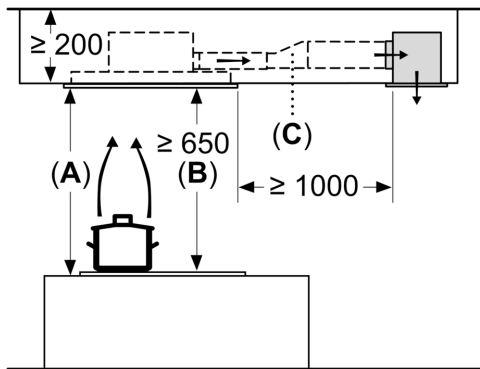

Design:

- Filterafdekking in glas
- Randafzuiging
- Stijvolle LED verlichting achter glas
- Zwart vetfilter met inox kader

Afmetingen:

- Toestelafmetingen (BxD): 900 x 500 mm
- Inbouwafmetingen (HxBxD): 189 x 888 x 487 mm
- Aanbevolen diameter van het luchtafvoerkanaal voor een optimale werking van de dampkap: ø 150 mm
- Draaibare motor, luchtuitgang mogelijk in alle vier de richtingen
- Aansluitwaarde: 204 W

Afmeting in mm

Afmeting in mm

De ventilatorafvoer kan naar alle vier de richtingen worden gedraaid

Afmeting in mm
Luchtafvoer

A: Optimale prestaties 700-1500
B: Vanaf bovenkant pannendrager

Afmeting in mm
Circulatielucht

A: Optimale prestaties 700-1500
B: Vanaf bovenkant pannendrager
C: Verbindingsstuk (van een rechthoekig kanaal naar een rond kanaal).
Wordt niet meegeleverd.

Maattekeningen

Afmeting in mm
Circulatielucht