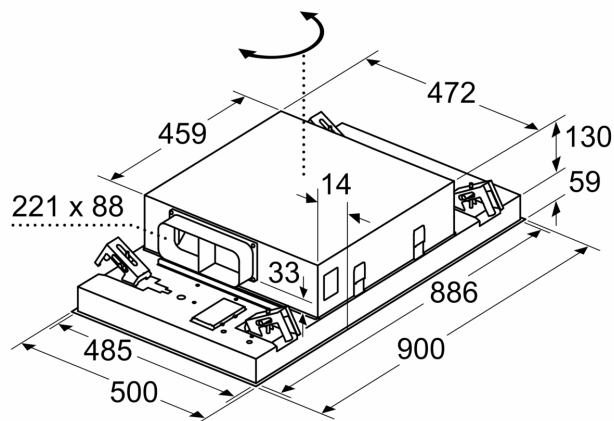

Design:

- Filterafdekking in glas
- Randafzuiging
- Stijvolle LED verlichting achter glas
- Zwart vetfilter met inox kader

Afmetingen:

- Toestelafmetingen (BxD): 900 x 500 mm
- Inbouwafmetingen (HxBxD): 189 x 888 x 487 mm
- Aanbevolen diameter van het luchtafvoerkanaal voor een optimale werking van de dampkap: ø 150 mm
- Draaibare motor, luchtuitgang mogelijk in alle vier de richtingen
- Aansluitwaarde: 204 W

**iQ500, Plafonddampkap, 90 cm,
Wit
LR96CBS25**

Maattekeningen

Niet direct in gipsplaten of gelijksoortige lichte bouwmaterialen van het verlaagde plafond monteren. Een geschikt frame is nodig, dat vast in het betonplafond is bevestigd.

Afmeting in mm

Afmeting in mm

De ventilatorafvoer kan naar alle vier de richtingen worden gedraaid

Afmeting in mm
Luchtafvoer

A: Optimale prestaties 700-1500
B: Vanaf bovenkant pannendrager

Afmeting in mm
Circulatielucht