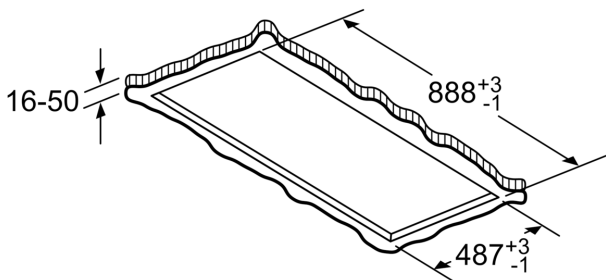

**iQ500, Plafonddampkap, 90 cm,
Wit
LR96CBS25**

Maattekeningen

Niet direct in gipsplaten of gelijksoortige lichte bouwmaterialen van het verlaagde plafond monteren. Een geschikt frame is nodig, dat vast in het betonplafond is bevestigd.

Afmeting in mm