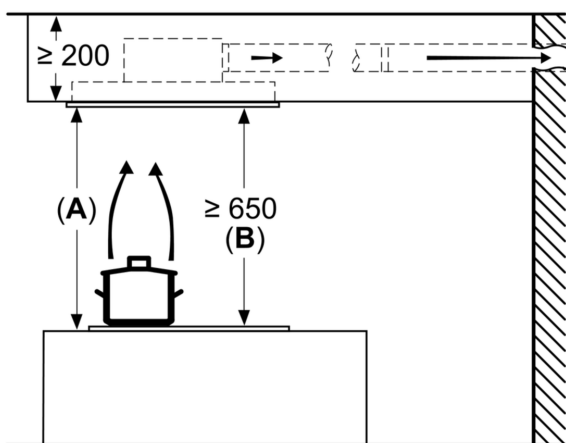

Design:

- Filterafdekking in glas
- Randafzuiging
- Stijvolle LED verlichting achter glas
- Zwart vetfilter met inox kader

Afmetingen:

- Toestelafmetingen (BxD): 900 x 500 mm
- Inbouwafmetingen (HxBxD): 189 x 888 x 487 mm
- Aanbevolen diameter van het luchtafvoerkanaal voor een optimale werking van de dampkap: ø 150 mm
- Draaibare motor, luchtuitgang mogelijk in alle vier de richtingen
- Aansluitwaarde: 204 W

**iQ500, Plafonddampkap, 90 cm,
Wit
LR96CBS25**

Maattekeningen

Niet direct in gipsplaten of gelijksoortige lichte bouwmaterialen van het verlaagde plafond monteren. Een geschikt frame is nodig, dat vast in het betonplafond is bevestigd.

Afmeting in mm

Afmeting in mm

De ventilatorafvoer kan naar alle vier de richtingen worden gedraaid

Afmeting in mm
Luchtafvoer

A: Optimale prestaties 700-1500
B: Vanaf bovenkant pannendrager

Afmeting in mm
Circulatielucht