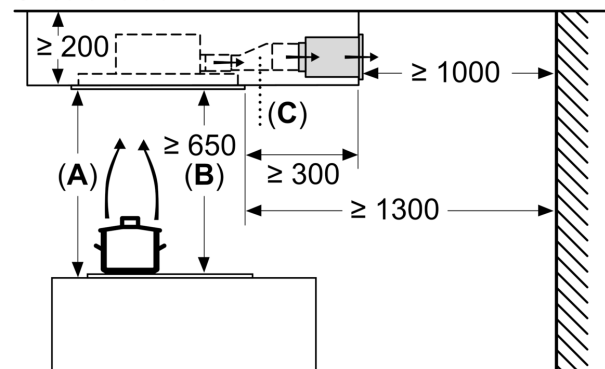

Design:

- Filterafdekking in glas
- Randafzuiging
- Stijvolle LED verlichting achter glas
- Zwart vetfilter met inox kader

Afmetingen:

- Toestelafmetingen (BxD): 900 x 500 mm
- Inbouwafmetingen (HxBxD): 189 x 888 x 487 mm
- Aanbevolen diameter van het luchtafvoerkanaal voor een optimale werking van de dampkap: ø 150 mm
- Draaibare motor, luchtuitgang mogelijk in alle vier de richtingen
- Aansluitwaarde: 204 W

Afmeting in mm

Afmeting in mm

De ventilatorafvoer kan naar alle vier de richtingen worden gedraaid

Afmeting in mm
Luchtafvoer

A: Optimale prestaties 700-1500
B: Vanaf bovenkant pannendrager

Afmeting in mm
Circulatielucht

A: Optimale prestaties 700-1500
B: Vanaf bovenkant pannendrager
C: Verbindingsstuk (van een rechthoekig kanaal naar een rond kanaal).
Wordt niet meegeleverd.

Maattekeningen

Afmeting in mm
Circulatielucht