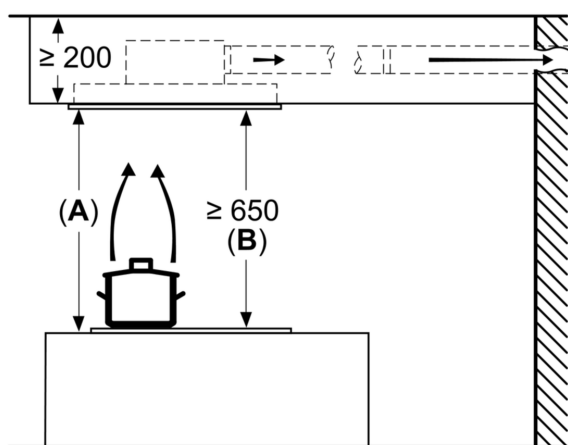

#### Afmetingen:

- Toestelafmetingen (BxD): 900 x 500 mm
- Inbouwafmetingen (HxBxD): 189 x 888 x 487 mm
- Aanbevolen diameter van het luchtafvoerkanaal voor een optimale werking van de dampkap: ø 150 mm
- Draaibare motor, luchtuitgang mogelijk in alle vier de richtingen
- Aansluitwaarde: 204 W

**iQ500, Plafonddampkap, 90 cm,  
Wit  
LR96CBS20**

Maattekeningen

Niet direct in gipsplaten of gelijksoortige lichte bouwmaterialen van het verlaagde plafond monteren. Een geschikt frame is nodig, dat vast in het betonplafond is bevestigd.

Afmeting in mm

Afmeting in mm

De ventilatorafvoer kan naar alle vier de richtingen worden gedraaid

Afmeting in mm  
Luchtafvoer

**A:** Optimale prestaties 700-1500  
**B:** Vanaf bovenkant pannendrager

Afmeting in mm  
Circulatielucht