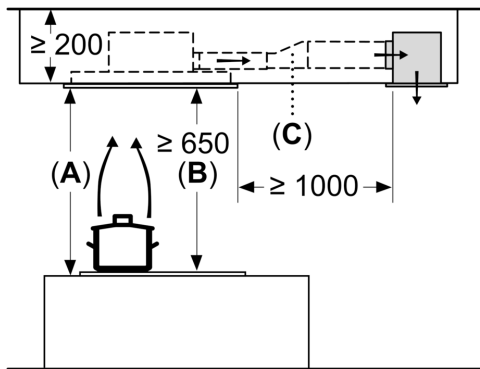

#### Afmetingen:

- Toestelafmetingen (BxD): 900 x 500 mm
- Inbouwafmetingen (HxBxD): 189 x 888 x 487 mm
- Aanbevolen diameter van het luchtafvoerkanaal voor een optimale werking van de dampkap: ø 150 mm
- Draaibare motor, luchtuitgang mogelijk in alle vier de richtingen
- Aansluitwaarde: 204 W

Afmeting in mm

Afmeting in mm

De ventilatorafvoer kan naar alle vier de richtingen worden gedraaid

Afmeting in mm  
Luchtafvoer

**A:** Optimale prestaties 700-1500  
**B:** Vanaf bovenkant pannendrager

Afmeting in mm  
Circulatielucht

**A:** Optimale prestaties 700-1500  
**B:** Vanaf bovenkant pannendrager  
**C:** Verbindingsstuk (van een rechthoekig kanaal naar een rond kanaal).  
Wordt niet meegeleverd.

## Maattekeningen

Afmeting in mm  
Circulatielucht

- A:** Optimale prestaties 700-1500
- B:** Vanaf bovenkant pannendrager
- C:** Verbindingsstuk (van een rechthoekig kanaal naar een rond kanaal).  
Wordt niet meegeleverd.