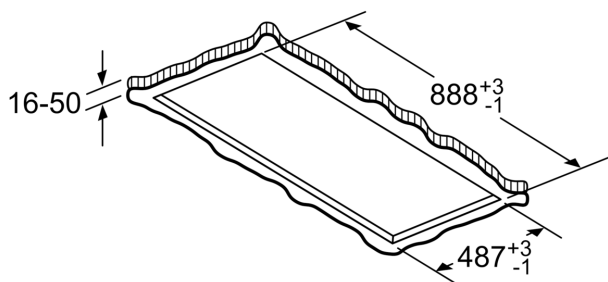

**iQ500, Plafonddampkap, 90 cm,
Wit
LR96CBS20**

Maattekeningen

Niet direct in gipsplaten of gelijksoortige lichte bouwmaterialen van het verlaagde plafond monteren. Een geschikt frame is nodig, dat vast in het betonplafond is bevestigd.

Afmeting in mm