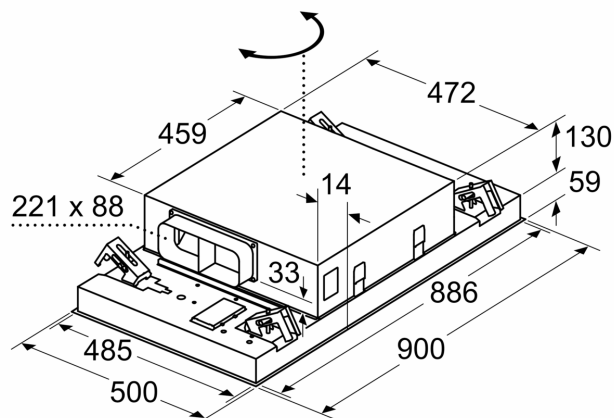

#### Afmetingen:

- Toestelafmetingen (BxD): 900 x 500 mm
- Inbouwafmetingen (HxBxD): 189 x 888 x 487 mm
- Aanbevolen diameter van het luchtafvoerkanaal voor een optimale werking van de dampkap: ø 150 mm
- Draaibare motor, luchtuitgang mogelijk in alle vier de richtingen
- Aansluitwaarde: 204 W

**iQ500, Plafonddampkap, 90 cm,  
Wit  
LR96CBS20**

Maattekeningen

Niet direct in gipsplaten of gelijksoortige lichte bouwmaterialen van het verlaagde plafond monteren. Een geschikt frame is nodig, dat vast in het betonplafond is bevestigd.

Afmeting in mm

Afmeting in mm

De ventilatorafvoer kan naar alle vier de richtingen worden gedraaid

Afmeting in mm  
Luchtafvoer

**A:** Optimale prestaties 700-1500  
**B:** Vanaf bovenkant pannendrager

Afmeting in mm  
Circulatielucht