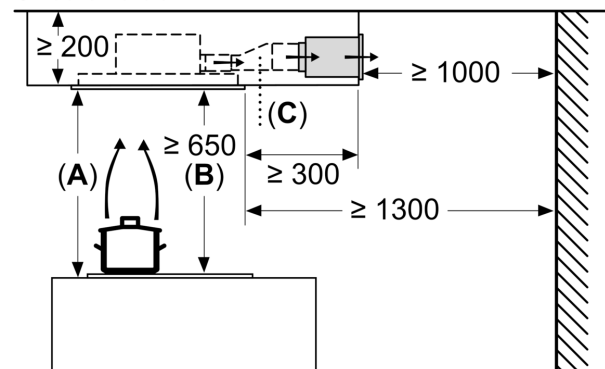

#### Afmetingen:

- Toestelafmetingen (BxD): 900 x 500 mm
- Inbouwafmetingen (HxBxD): 189 x 888 x 487 mm
- Aanbevolen diameter van het luchtafvoerkanaal voor een optimale werking van de dampkap: ø 150 mm
- Draaibare motor, luchtuitgang mogelijk in alle vier de richtingen
- Aansluitwaarde: 204 W

Afmeting in mm

Afmeting in mm

De ventilatorafvoer kan naar alle vier de richtingen worden gedraaid

Afmeting in mm  
Luchtafvoer

**A:** Optimale prestaties 700-1500  
**B:** Vanaf bovenkant pannendrager

Afmeting in mm  
Circulatielucht

**A:** Optimale prestaties 700-1500  
**B:** Vanaf bovenkant pannendrager  
**C:** Verbindingsstuk (van een rechthoekig kanaal naar een rond kanaal).  
Wordt niet meegeleverd.