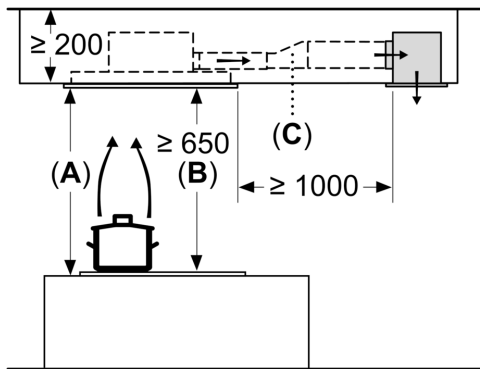

Kenmerken

Technische gegevens

Uitvoering:	Island/Ceiling
Lengte elektriciteitsnoer:	130.0 cm
Inbouwafmetingen:	189mm x 888.0mm x 487mm mm
en: Minimum distance above an electric hob:	650 mm
en: Minimum distance above a gas hob:	650 mm
Nettogewicht:	22.9 kg
Soort besturing:	Elektronisch
Instelling afzuigvermogen:	3-standen + 2 intensieve
Maximale luchtafvoer bij luchtafvoer:	434 m³/h
Maximale luchtcirculatie intensiefstand:	574.0 m³/h
Maximale luchtafvoer bij kringloopwerking:	336 m³/h
Afzuigcapaciteit intensiefstand:	734 m³/h
Maximum Air flow:	434 m³/h
Aantal lampen:	4
Geluidsniveau:	61 dB(A) re 1 pW
Diameter luchtafvoer min/max:	150 mm
Materiaal vetfilter:	Roestvrijstaal wasbaar
EAN-code:	4242003862919
Aansluitvermogen:	204 W
Spanning:	220-240 V
Frequentie:	50; 60 Hz
Type stekker:	Schuko/Gardy-stekker met aarding
Type installatie:	Eiland
Vertraging uitschakeling:	10 min

Design:

- Randafzuiging
- Design filterafdekking, volledig in inox

Afmetingen:

- Toestelafmetingen (BxD): 900 x 500 mm
- Inbouwaafmetingen (HxBxD): 189 x 888 x 487 mm
- Aanbevolen diameter van het luchtafvoerkanaal voor een optimale werking van de dampkap: ø 150 mm
- Aansluitwaarde: 204 W

Afmeting in mm

Afmeting in mm

De ventilatorafvoer kan naar alle vier de richtingen worden gedraaid

Afmeting in mm
Luchtafvoer

A: Optimale prestaties 700-1500
B: Vanaf bovenkant pannendrager

Afmeting in mm
Circulatielucht

A: Optimale prestaties 700-1500
B: Vanaf bovenkant pannendrager
C: Verbindingsstuk (van een rechthoekig kanaal naar een rond kanaal).
Wordt niet meegeleverd.

Maattekeningen

Afmeting in mm
Circulatielucht