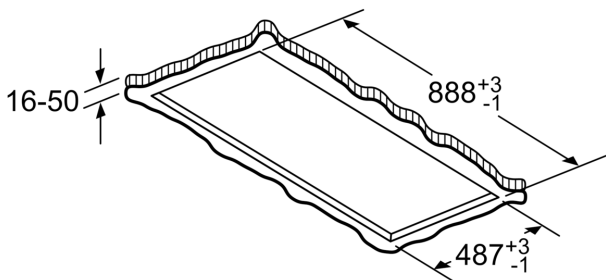

**iQ500, Plafonddampkap, 90 cm,
Inox
LR96CAQ50**

Maattekeningen

Niet direct in gipsplaten of gelijksoortige lichte bouwmaterialen van het verlaagde plafond monteren. Een geschikt frame is nodig, dat vast in het betonplafond is bevestigd.

Afmeting in mm