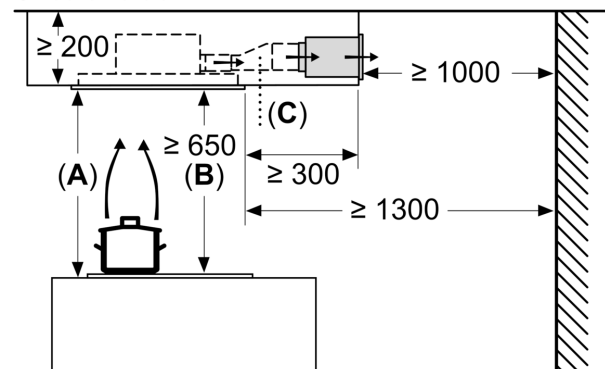

Kenmerken

Technische gegevens

Uitvoering:	Island/Ceiling
Lengte elektriciteitsnoer:	130.0 cm
Inbouwafmetingen:	189mm x 888.0mm x 487mm mm
en: Minimum distance above an electric hob:	650 mm
en: Minimum distance above a gas hob:	650 mm
Nettogewicht:	22.9 kg
Soort besturing:	Elektronisch
Instelling afzuigvermogen:	3-standen + 2 intensieve
Maximale luchtafvoer bij luchtafvoer:	434 m³/h
Maximale luchtcirculatie intensiefstand:	574.0 m³/h
Maximale luchtafvoer bij kringloopwerking:	336 m³/h
Afzuigcapaciteit intensiefstand:	734 m³/h
Maximum Air flow:	434 m³/h
Aantal lampen:	4
Geluidsniveau:	61 dB(A) re 1 pW
Diameter luchtafvoer min/max:	150 mm
Materiaal vetfilter:	Roestvrijstaal wasbaar
EAN-code:	4242003862919
Aansluitvermogen:	204 W
Spanning:	220-240 V
Frequentie:	50; 60 Hz
Type stekker:	Schuko/Gardy-stekker met aarding
Type installatie:	Eiland
Vertraging uitschakeling:	10 min

Design:

- Randafzuiging
- Design filterafdekking, volledig in inox

Afmetingen:

- Toestelafmetingen (BxD): 900 x 500 mm
- Inbouwaafmetingen (HxBxD): 189 x 888 x 487 mm
- Aanbevolen diameter van het luchtafvoerkanaal voor een optimale werking van de dampkap: ø 150 mm
- Aansluitwaarde: 204 W

Afmeting in mm

Afmeting in mm

De ventilatorafvoer kan naar alle vier de richtingen worden gedraaid

Afmeting in mm
Luchtafvoer

A: Optimale prestaties 700-1500
B: Vanaf bovenkant pannendrager

Afmeting in mm
Circulatielucht

A: Optimale prestaties 700-1500
B: Vanaf bovenkant pannendrager
C: Verbindingsstuk (van een rechthoekig kanaal naar een rond kanaal).
Wordt niet meegeleverd.

Maattekeningen

Afmeting in mm
Circulatielucht