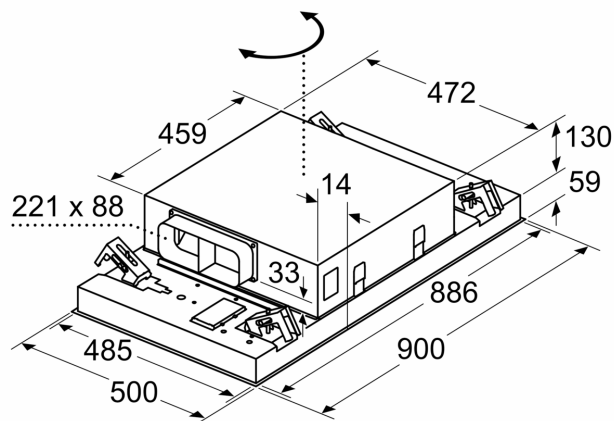

Kenmerken

Technische gegevens

Uitvoering:	Island/Ceiling
Lengte elektriciteitsnoer:	130.0 cm
Inbouwafmetingen:	189mm x 888.0mm x 487mm mm
en: Minimum distance above an electric hob:	650 mm
en: Minimum distance above a gas hob:	650 mm
Nettogewicht:	22.9 kg
Soort besturing:	Elektronisch
Instelling afzuigvermogen:	3-standen + 2 intensieve
Maximale luchtafvoer bij luchtafvoer:	434 m³/h
Maximale luchtcirculatie intensiefstand:	574.0 m³/h
Maximale luchtafvoer bij kringloopwerking:	336 m³/h
Afzuigcapaciteit intensiefstand:	734 m³/h
Maximum Air flow:	434 m³/h
Aantal lampen:	4
Geluidsniveau:	61 dB(A) re 1 pW
Diameter luchtafvoer min/max:	150 mm
Materiaal vetfilter:	Roestvrijstaal wasbaar
EAN-code:	4242003862919
Aansluitvermogen:	204 W
Spanning:	220-240 V
Frequentie:	50; 60 Hz
Type stekker:	Schuko/Gardy-stekker met aarding
Type installatie:	Eiland
Vertraging uitschakeling:	10 min

Design:

- Randafzuiging
- Design filterafdekking, volledig in inox

Afmetingen:

- Toestelafmetingen (BxD): 900 x 500 mm
- Inbouwaafmetingen (HxBxD): 189 x 888 x 487 mm
- Aanbevolen diameter van het luchtafvoerkanaal voor een optimale werking van de dampkap: ø 150 mm
- Aansluitwaarde: 204 W

**iQ500, Plafonddampkap, 90 cm,
Inox
LR96CAQ50**

Maattekeningen

Niet direct in gipsplaten of gelijksoortige lichte bouwmaterialen van het verlaagde plafond monteren. Een geschikt frame is nodig, dat vast in het betonplafond is bevestigd.

Afmeting in mm

Afmeting in mm

De ventilatorafvoer kan naar alle vier de richtingen worden gedraaid

Afmeting in mm
Luchtafvoer

A: Optimale prestaties 700-1500
B: Vanaf bovenkant pannendrager

Afmeting in mm
Circulatielucht