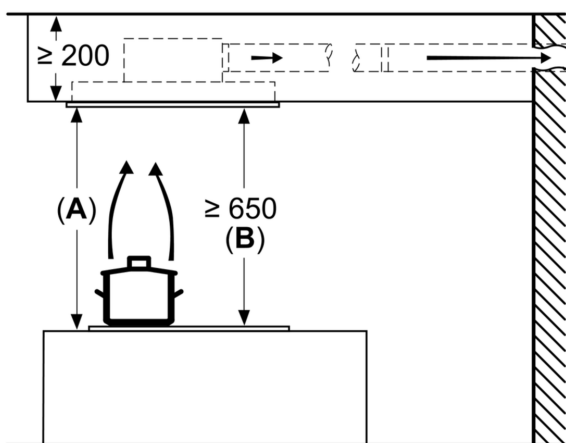

Kenmerken

Technische gegevens

Uitvoering:	Island/Ceiling
Lengte elektriciteitsnoer:	130.0 cm
Inbouwafmetingen:	189mm x 888.0mm x 487mm mm
en: Minimum distance above an electric hob:	650 mm
en: Minimum distance above a gas hob:	650 mm
Nettogewicht:	22.9 kg
Soort besturing:	Elektronisch
Instelling afzuigvermogen:	3-standen + 2 intensieve
Maximale luchtafvoer bij luchtafvoer:	434 m³/h
Maximale luchtcirculatie intensiefstand:	574.0 m³/h
Maximale luchtafvoer bij kringloopwerking:	336 m³/h
Afzuigcapaciteit intensiefstand:	734 m³/h
Maximum Air flow:	434 m³/h
Aantal lampen:	4
Geluidsniveau:	61 dB(A) re 1 pW
Diameter luchtafvoer min/max:	150 mm
Materiaal vetfilter:	Roestvrijstaal wasbaar
EAN-code:	4242003862919
Aansluitvermogen:	204 W
Spanning:	220-240 V
Frequentie:	50; 60 Hz
Type stekker:	Schuko/Gardy-stekker met aarding
Type installatie:	Eiland
Vertraging uitschakeling:	10 min

Design:

- Randafzuiging
- Design filterafdekking, volledig in inox

Afmetingen:

- Toestelafmetingen (BxD): 900 x 500 mm
- Inbouwaafmetingen (HxBxD): 189 x 888 x 487 mm
- Aanbevolen diameter van het luchtafvoerkanaal voor een optimale werking van de dampkap: ø 150 mm
- Aansluitwaarde: 204 W

**iQ500, Plafonddampkap, 90 cm,
Inox
LR96CAQ50**

Maattekeningen

Niet direct in gipsplaten of gelijksoortige lichte bouwmaterialen van het verlaagde plafond monteren. Een geschikt frame is nodig, dat vast in het betonplafond is bevestigd.

Afmeting in mm

Afmeting in mm

De ventilatorafvoer kan naar alle vier de richtingen worden gedraaid

Afmeting in mm
Luchtafvoer

A: Optimale prestaties 700-1500
B: Vanaf bovenkant pannendrager

Afmeting in mm
Circulatielucht