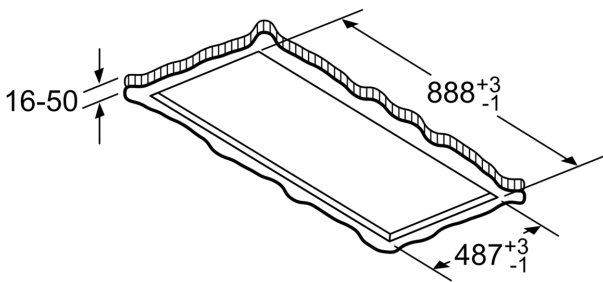

iQ500, Plafonddampkap, 90 cm,
Wit
LR96CAQ20

Maattekeningen

Niet direct in gipsplaten of gelijksoortige lichte bouwmaterialen van het verlaagde plafond monteren. Een geschikt frame is nodig, dat vast in het betonplafond is bevestigd.

Afmeting in mm