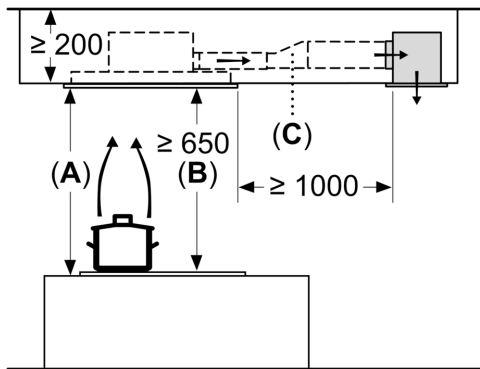

Kenmerken

Technische gegevens

Uitvoering:	Island/Ceiling
Langte elektriciteitsnoer:	130.0 cm
Inbouwafmetingen:	189mm x 888.0mm x 487mm mm
en: Minimum distance above an electric hob:	650 mm
en: Minimum distance above a gas hob:	650 mm
Nettogewicht:	23.5 kg
Soort besturing:	Elektronisch
Instelling afzuigvermogen:	3-standen + 2 intensieve
Maximale luchtafvoer bij luchtafvoer:	434 m³/h
Maximale luchtcirculatie intensiefstand:	574.0 m³/h
Maximale luchtafvoer bij kringloopwerking:	336 m³/h
Afzuigcapaciteit intensiefstand:	734 m³/h
Maximum Air flow:	434 m³/h
Aantal lampen:	4
Geluidsniveau:	61 dB(A) re 1 pW
Diameter luchtafvoer min/max:	150 mm
Materiaal vetfilter:	Roestvrijstaal wasbaar
EAN-code:	4242003862902
Aansluitvermogen:	204 W
Spanning:	220-240 V
Frequentie:	50; 60 Hz
Type stekker:	Schuko/Gardy-stekker met aarding
Type installatie:	Eiland
Vertraging uitschakeling:	10 min

Design:

- Randafzuiging
- Wit filterafdekking

Afmetingen:

- Aanbevolen diameter van het luchtafvoerkanaal voor een optimale werking van de dampkap: ø 150 mm
- Toestelafmetingen (BxD): 900 x 500 mm
- Inbouwafmetingen (HxBxD): 189 x 888 x 487 mm

Afmeting in mm

Afmeting in mm

De ventilatorafvoer kan naar alle vier de richtingen worden gedraaid

Afmeting in mm
Luchtafvoer

A: Optimale prestaties 700-1500
B: Vanaf bovenkant pannendrager

Afmeting in mm
Circulatielucht

A: Optimale prestaties 700-1500
B: Vanaf bovenkant pannendrager
C: Verbindingsstuk (van een rechthoekig kanaal naar een rond kanaal).
Wordt niet meegeleverd.

Maattekeningen

Afmeting in mm
Circulatielucht