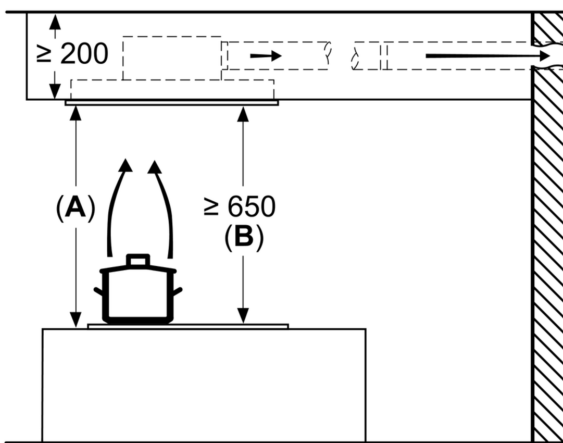

Kenmerken

Technische gegevens

Uitvoering:	Island/Ceiling
Langte elektriciteitsnoer:	130.0 cm
Inbouwafmetingen:	189mm x 888.0mm x 487mm mm
en: Minimum distance above an electric hob:	650 mm
en: Minimum distance above a gas hob:	650 mm
Nettogewicht:	23.5 kg
Soort besturing:	Elektronisch
Instelling afzuigvermogen:	3-standen + 2 intensieve
Maximale luchtafvoer bij luchtafvoer:	434 m³/h
Maximale luchtcirculatie intensiefstand:	574.0 m³/h
Maximale luchtafvoer bij kringloopwerking:	336 m³/h
Afzuigcapaciteit intensiefstand:	734 m³/h
Maximum Air flow:	434 m³/h
Aantal lampen:	4
Geluidsniveau:	61 dB(A) re 1 pW
Diameter luchtafvoer min/max:	150 mm
Materiaal vetfilter:	Roestvrijstaal wasbaar
EAN-code:	4242003862902
Aansluitvermogen:	204 W
Spanning:	220-240 V
Frequentie:	50; 60 Hz
Type stekker:	Schuko/Gardy-stekker met aarding
Type installatie:	Eiland
Vertraging uitschakeling:	10 min

Design:

- Randafzuiging
- Wit filterafdekking

Afmetingen:

- Aanbevolen diameter van het luchtafvoerkanaal voor een optimale werking van de dampkap: ø 150 mm
- Toestelafmetingen (BxD): 900 x 500 mm
- Inbouwafmetingen (HxBxD): 189 x 888 x 487 mm

iQ500, Plafonddampkap, 90 cm,
Wit
LR96CAQ20

Maattekeningen

Niet direct in gipsplaten of gelijksoortige lichte bouwmaterialen van het verlaagde plafond monteren. Een geschikt frame is nodig, dat vast in het betonplafond is bevestigd.

Afmeting in mm

Afmeting in mm

De ventilatorafvoer kan naar alle vier de richtingen worden gedraaid

Afmeting in mm
Luchtafvoer

A: Optimale prestaties 700-1500
B: Vanaf bovenkant pannendrager

Afmeting in mm
Circulatielucht