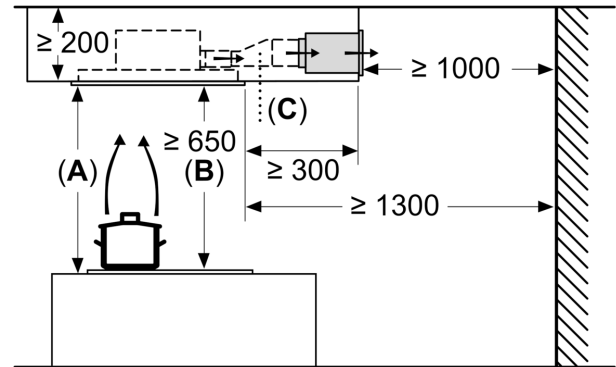

Kenmerken

Technische gegevens

Uitvoering:	Island/Ceiling
Langte elektriciteitsnoer:	130.0 cm
Inbouwafmetingen:	189mm x 888.0mm x 487mm mm
en: Minimum distance above an electric hob:	650 mm
en: Minimum distance above a gas hob:	650 mm
Nettogewicht:	23.5 kg
Soort besturing:	Elektronisch
Instelling afzuigvermogen:	3-standen + 2 intensieve
Maximale luchtafvoer bij luchtafvoer:	434 m³/h
Maximale luchtcirculatie intensiefstand:	574.0 m³/h
Maximale luchtafvoer bij kringloopwerking:	336 m³/h
Afzuigcapaciteit intensiefstand:	734 m³/h
Maximum Air flow:	434 m³/h
Aantal lampen:	4
Geluidsniveau:	61 dB(A) re 1 pW
Diameter luchtafvoer min/max:	150 mm
Materiaal vetfilter:	Roestvrijstaal wasbaar
EAN-code:	4242003862902
Aansluitvermogen:	204 W
Spanning:	220-240 V
Frequentie:	50; 60 Hz
Type stekker:	Schuko/Gardy-stekker met aarding
Type installatie:	Eiland
Vertraging uitschakeling:	10 min

Design:

- Randafzuiging
- Wit filterafdekking

Afmetingen:

- Aanbevolen diameter van het luchtafvoerkanaal voor een optimale werking van de dampkap: ø 150 mm
- Toestelafmetingen (BxD): 900 x 500 mm
- Inbouwafmetingen (HxBxD): 189 x 888 x 487 mm

Afmeting in mm

Afmeting in mm

De ventilatorafvoer kan naar alle vier de richtingen worden gedraaid

Afmeting in mm
Luchtafvoer

A: Optimale prestaties 700-1500
B: Vanaf bovenkant pannendrager

Afmeting in mm
Circulatielucht

A: Optimale prestaties 700-1500
B: Vanaf bovenkant pannendrager
C: Verbindingsstuk (van een rechthoekig kanaal naar een rond kanaal).
Wordt niet meegeleverd.

Maattekeningen

Afmeting in mm
Circulatielucht