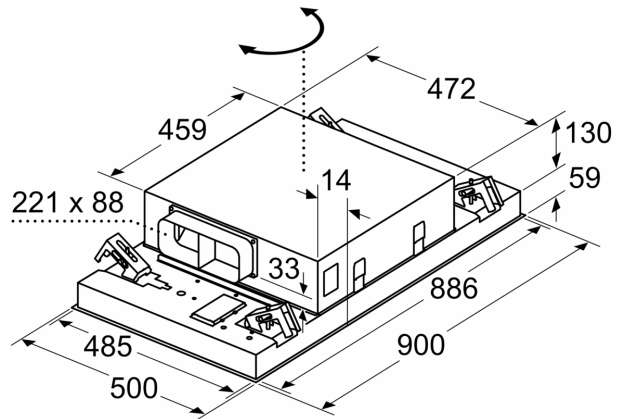

Kenmerken

Technische gegevens

Uitvoering:	Island/Ceiling
Langte elektriciteitsnoer:	130.0 cm
Inbouwafmetingen:	189mm x 888.0mm x 487mm mm
en: Minimum distance above an electric hob:	650 mm
en: Minimum distance above a gas hob:	650 mm
Nettogewicht:	23.5 kg
Soort besturing:	Elektronisch
Instelling afzuigvermogen:	3-standen + 2 intensieve
Maximale luchtafvoer bij luchtafvoer:	434 m³/h
Maximale luchtcirculatie intensiefstand:	574.0 m³/h
Maximale luchtafvoer bij kringloopwerking:	336 m³/h
Afzuigcapaciteit intensiefstand:	734 m³/h
Maximum Air flow:	434 m³/h
Aantal lampen:	4
Geluidsniveau:	61 dB(A) re 1 pW
Diameter luchtafvoer min/max:	150 mm
Materiaal vetfilter:	Roestvrijstaal wasbaar
EAN-code:	4242003862902
Aansluitvermogen:	204 W
Spanning:	220-240 V
Frequentie:	50; 60 Hz
Type stekker:	Schuko/Gardy-stekker met aarding
Type installatie:	Eiland
Vertraging uitschakeling:	10 min

Design:

- Randafzuiging
- Wit filterafdekking

Afmetingen:

- Aanbevolen diameter van het luchtafvoerkanaal voor een optimale werking van de dampkap: ø 150 mm
- Toestelafmetingen (BxD): 900 x 500 mm
- Inbouwafmetingen (HxBxD): 189 x 888 x 487 mm

iQ500, Plafonddampkap, 90 cm,
Wit
LR96CAQ20

Maattekeningen

Niet direct in gipsplaten of gelijksoortige lichte bouwmaterialen van het verlaagde plafond monteren. Een geschikt frame is nodig, dat vast in het betonplafond is bevestigd.

Afmeting in mm

Afmeting in mm

De ventilatorafvoer kan naar alle vier de richtingen worden gedraaid

Afmeting in mm
Luchtafvoer

A: Optimale prestaties 700-1500
B: Vanaf bovenkant pannendrager

Afmeting in mm
Circulatielucht