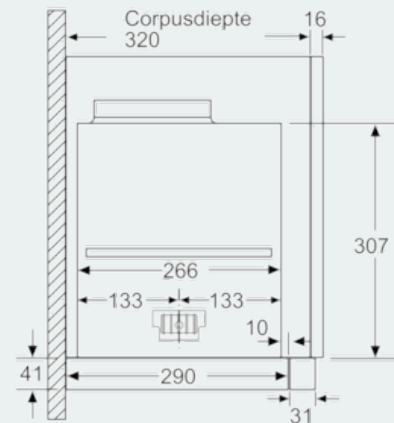

Design:

- Design-filterafdekking in inox

Afmetingen:

- Aanbevolen diameter afvoerkanaal Ø 150 mm (Ø 120 mm bijgeleverd)
- Toestelafmetingen (HxBxD): 378 x 898 x 290 mm
- Inbouwfmetingen (HxBxD): 337 x 524 x 290 mm

iQ700, Telescopische dampkap, 90 cm, inox LI99SA283

Maattekeningen

Bij montage van de 90 cm vlakke afzuigkap in een 90 cm brede bovenkast is een montageset noodzakelijk. De beide montagehoeken worden rechts en links in het meubel geschroefd. Montage volgens slabloon. Afmeting in mm

Afmeting in mm

Afmeting in mm

Afmeting in mm

Afmeting in mm

Afmeting in mm

iQ700, Telescopische dampkap, 90 cm,
inox
LI99SA283

Maattekeningen

Diepte-aanpassing van de filterafzuigkap
tot 29 mm mogelijk

Afmeting in mm