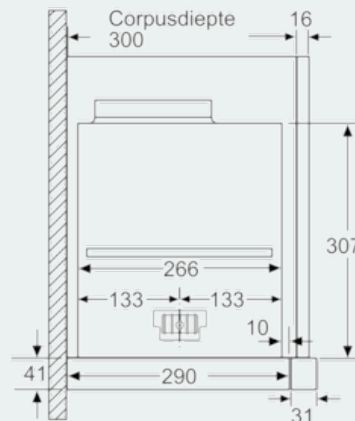

Design:

- Design-filterafdekking in inox

Afmetingen:

- Aanbevolen diameter afvoerkanaal Ø 150 mm (Ø 120 mm bijgeleverd)
- Toestelafmetingen (HxBxD): 378 x 898 x 290 mm
- Inbouwfmetingen (HxBxD): 337 x 524 x 290 mm

iQ700, Telescopische dampkap, 90 cm, inox LI99SA283

Maattekeningen

Bij montage van de 90 cm vlakke afzuigkap in een 90 cm brede bovenkast is een montageset noodzakelijk. De beide montagehoeken worden rechts en links in het meubel geschroefd. Montage volgens slabloon. Afmeting in mm

Afmeting in mm

Afmeting in mm

Afmeting in mm

Afmeting in mm

Afmeting in mm

iQ700, Telescopische dampkap, 90 cm,
inox
LI99SA283

Maattekeningen

Diepte-aanpassing van de filterafzuigkap
tot 29 mm mogelijk

Afmeting in mm