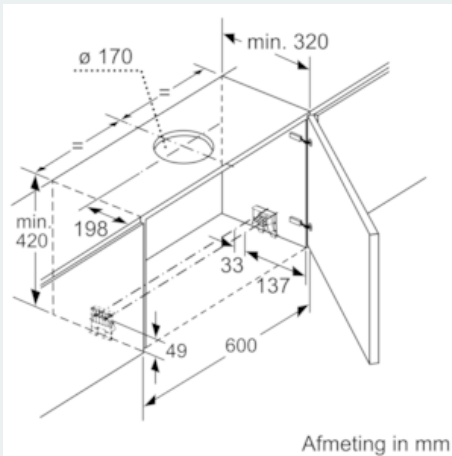

Design:

- Design-filterafdekking in inox

Afmetingen:

- Aanbevolen diameter afvoerkanaal Ø 150 mm (Ø 120 mm bijgeleverd)
- Toestelafmetingen (HxBxD): 378 x 898 x 290 mm
- Inbouwfmetingen (HxBxD): 337 x 524 x 290 mm

iQ700, Telescopische dampkap, 90 cm, inox LI99SA283

Maattekeningen

Bij montage van de 90 cm vlakke afzuigkap in een 90 cm brede bovenkast is een montageset noodzakelijk. De beide montagehoeken worden rechts en links in het meubel geschroefd. Montage volgens slabloon. Afmeting in mm

Afmeting in mm

Afmeting in mm

Afmeting in mm

Afmeting in mm

Afmeting in mm

iQ700, Telescopische dampkap, 90 cm,
inox
LI99SA283

Maattekeningen

Diepte-aanpassing van de filterafzuigkap
tot 29 mm mogelijk

Afmeting in mm