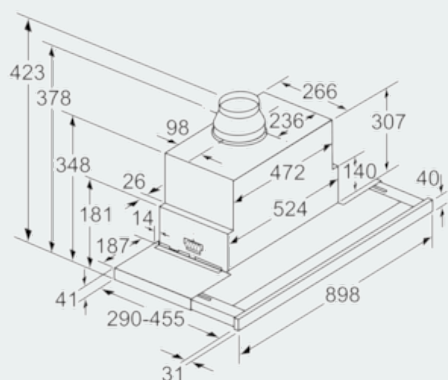

Design:

- Design-filterafdekking in inox

Afmetingen:

- Aanbevolen diameter afvoerkanaal Ø 150 mm (Ø 120 mm bijgeleverd)
- Toestelafmetingen (HxBxD): 378 x 898 x 290 mm
- Inbouwfmetingen (HxBxD): 337 x 524 x 290 mm

iQ700, Telescopische dampkap, 90 cm, inox LI99SA283

Maattekeningen

Bij montage van de 90 cm vlakke afzuigkap in een 90 cm brede bovenkast is een montageset noodzakelijk. De beide montagehoeken worden rechts en links in het meubel geschroefd. Montage volgens slabloon. Afmeting in mm

Afmeting in mm

Afmeting in mm

Afmeting in mm

Afmeting in mm

Afmeting in mm

iQ700, Telescopische dampkap, 90 cm,
inox
LI99SA283

Maattekeningen

Diepte-aanpassing van de filterafzuigkap
tot 29 mm mogelijk

Afmeting in mm