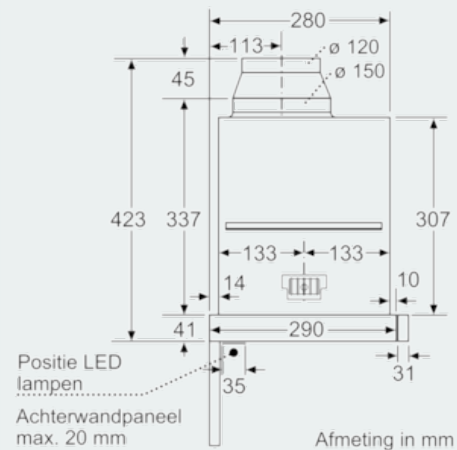

Kenmerken

Technische gegevens

Uitvoering : Uittrekbaar
 Keurmerken : CE, VDE
 Lengte elektriciteitsnoer (cm) : 175
 Inbouwafmetingen : 337mm x 524mm x 290mm
 en: Minimum distance above an electric hob : 430
 en: Minimum distance above a gas hob : 650
 Nettogewicht (kg) : 15,579
 Soort besturing : Electronisch
 Instelling afzuigvermogen : 3-standen + 2 intensief
 Maximale afzuigcapaciteit (m³/h) : 503
 Maximale luchtcirculatie intensiefstand (m³/h) : 795
 Maximale luchtcirculatie (m³/h) : 493
 Afzuigcapaciteit intensiefstand (m³/h) : 959
 Aantal lampen : 2
 Geluidsniveau (dB (A) re 1pW) : 57
 Diameter luchtafvoer min/max (mm/mm) : 150 / 120
 Materiaal vetfilter : Roestvrijstaal wasbaar
 EAN-code : 4242003774540
 Aansluitwaarde (W) : 266
 Minimale smeltveiligheid (A) : 10
 Spanning (V) : 220-240
 Frequentie (Hz) : 60; 50
 Type stekker : Schuko-/Gardy. met aarding
 Type installatie : Inbouw

Design:

- Design-filterafdekking in inox

Afmetingen:

- Aanbevolen diameter afvoerkanaal Ø 150 mm (Ø 120 mm bijgeleverd)
- Toestelafmetingen (HxBxD): 378 x 898 x 290 mm
- Inbouwfmetingen (HxBxD): 337 x 524 x 290 mm

Afmeting in mm

Afmeting in mm

Afmeting in mm

Afmeting in mm

Afmeting in mm

iQ700, Telescopische dampkap, 90 cm,
inox
LI99SA283

Maattekeningen

Diepte-aanpassing van de filterafzuigkap
tot 29 mm mogelijk

Afmeting in mm