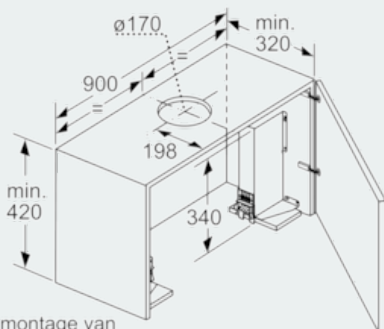

Design:

- Design-filterafdekking in inox

Afmetingen:

- Aanbevolen diameter afvoerkanaal Ø 150 mm (Ø 120 mm bijgeleverd)
- Toestelafmetingen (HxBxD): 378 x 898 x 290 mm
- Inbouwfmetingen (HxBxD): 337 x 524 x 290 mm

iQ700, Telescopische dampkap, 90 cm, inox LI99SA283

Maattekeningen

Bij montage van de 90 cm vlakke afzuigkap in een 90 cm brede bovenkast is een montageset noodzakelijk. De beide montagehoeken worden rechts en links in het meubel geschroefd. Montage volgens slabloon. Afmeting in mm

Afmeting in mm

Afmeting in mm

Afmeting in mm

Afmeting in mm

Afmeting in mm

iQ700, Telescopische dampkap, 90 cm,
inox
LI99SA283

Maattekeningen

Diepte-aanpassing van de filterafzuigkap
tot 29 mm mogelijk