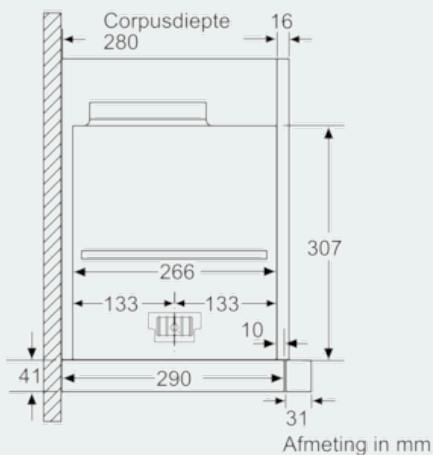

Design:

- Design-filterafdekking in inox

Afmetingen:

- Aanbevolen diameter afvoerkanaal Ø 150 mm (Ø 120 mm bijgeleverd)
- Toestelafmetingen (HxBxD): 378 x 898 x 290 mm
- Inbouwfmetingen (HxBxD): 337 x 524 x 290 mm

iQ700, Telescopische dampkap, 90 cm, inox LI99SA283

Maattekeningen

Bij montage van de 90 cm vlakke afzuigkap in een 90 cm brede bovenkast is een montageset noodzakelijk. De beide montagehoeken worden rechts en links in het meubel geschroefd. Montage volgens slabloon. Afmeting in mm

Afmeting in mm

Afmeting in mm

Afmeting in mm

Afmeting in mm

Afmeting in mm

iQ700, Telescopische dampkap, 90 cm,
inox
LI99SA283

Maattekeningen

Diepte-aanpassing van de filterafzuigkap
tot 29 mm mogelijk

Afmeting in mm