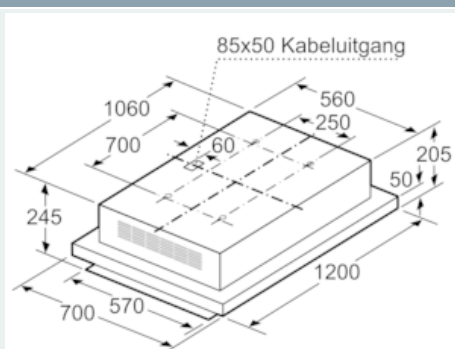

**iQ700, plafondlamp, 120 cm, inox
LF26RH560**

Vrijhangende plafondlamp in kringloopwerking.

Kenmerken**Technische gegevens**

Uitvoering : Traditioneel
Keurmerken : CE
Lengte elektriciteitsnoer (cm) : 0
en: Minimum distance above an electric hob : 600
en: Minimum distance above a gas hob : 900
Nettogewicht (kg) : 35,186
Soort besturing : Electronisch
Maximale luchtcirculatie intensiefstand (m³/h) : 850.0
Maximale luchtcirculatie (m³/h) : 780
Aantal lampen : 2
Diameter luchtafvoer min/max (mm/mm) : 150
Materiaal vetfilter : Aluminium wasbaar
EAN-code : 4242003738351
Aansluitwaarde (W) : 192
Minimale smeltveiligheid (A) : 16
Spanning (V) : 220-240
Frequentie (Hz) : 50
Type stekker : zonder stekker
Type installatie : Inbouw

Design:

- Randafzuiging
- Filterafdekking in glas

Afmetingen:

- Toestelafmetingen bij kringloopwerking (HxBxD): 245 x 1200 x 700 mm

**iQ700, plafonddampkap, 120 cm, inox
LF26RH560**

Maattekeningen

Afmeting in mm

* vanaf bovenkant
pannendrager

Afmeting in mm