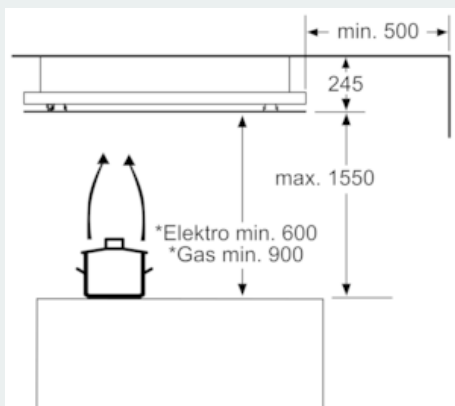

**iQ700, plafondlamp, 120 cm, inox
LF26RH560**

Vrijhangende plafondlamp in kringloopwerking.

Kenmerken**Technische gegevens**

Uitvoering : Traditioneel
Keurmerken : CE
Lengte elektriciteitsnoer (cm) : 0
en: Minimum distance above an electric hob : 600
en: Minimum distance above a gas hob : 900
Nettogewicht (kg) : 35,186
Soort besturing : Electronisch
Maximale luchtcirculatie intensiefstand (m³/h) : 850.0
Maximale luchtcirculatie (m³/h) : 780
Aantal lampen : 2
Diameter luchtafvoer min/max (mm/mm) : 150
Materiaal vetfilter : Aluminium wasbaar
EAN-code : 4242003738351
Aansluitwaarde (W) : 192
Minimale smeltveiligheid (A) : 16
Spanning (V) : 220-240
Frequentie (Hz) : 50
Type stekker : zonder stekker
Type installatie : Inbouw

4 242003 738351

iQ700, plafonddampkap, 120 cm, inox LF26RH560

Kenmerken

Werking / Vermogen:

- Eilanddampkap: bevestiging aan het plafond, boven het kookeiland
- Geschikt voor kringloopwerking
- Voor het functioneren in kringloopwerking, moet de dampkap aangepast worden met een actieve koolstoffilter (toebehooren)
- Actieve koolstoffilter meegeleverd
- Afzuigcapaciteit in kringloopwerking:
- Normale werking: 780 m³/h
- Intensiefstand: 850 m³/h
- 2 high-performance motoren

Design:

- Randafzuiging
- Filterafdekking in glas

Afmetingen:

- Toestelafmetingen bij kringloopwerking (HxBxD): 245 x 1200 x 700 mm

**iQ700, plafonddampkap, 120 cm, inox
LF26RH560**

Maattekeningen

Afmeting in mm

* vanaf bovenkant
pannendrager

Afmeting in mm