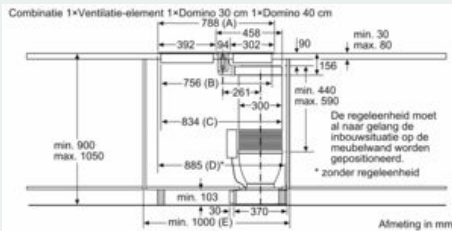

Afmeting in mm

Combinatiemogelijkheden met
bijbehorende apparaat- en uitsparingsmaten

Ventilatie-element	Luchtdoorgang ventilatie-element	Kookzone/Element	Kookzone/Element				
			A	B	C	D	E
1x10	links of rechts	2x30	698	666	744	max. 845*	min. 900
		1x30, 1x40	788	756	834	max. 935*	min. 1000
2x10	1. links 2. rechts	3x30	1094	1062	1218	max. 1308*	2x800
		2x30, 2x40	1184	1152	1308	max. 1478*	2x800
2x10	rechts	1x80***	1000	988	988	1000	1200

Afmeting in mm