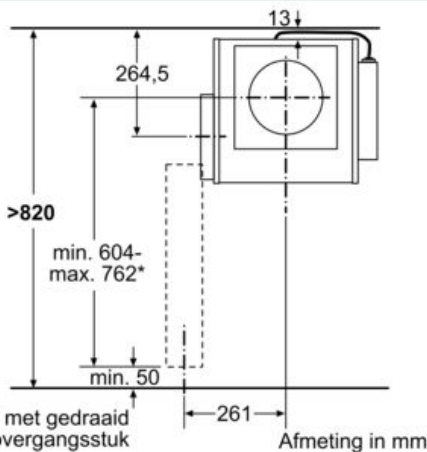

#### Technische gegevens

Uitvoering : Downdraft  
 Lengte elektriciteits snoer : 130 cm  
 Inbouwafmetingen : 900-1050mm x 543.0mm x 500mm mm  
 Hoogte van het apparaat (mm) : 900-1050/900-1050 mm  
 Nettogewicht : 13,7 kg  
 Soort besturing : Elektronisch  
 Instelling afzuigvermogen : 3-standen + intensief  
 Maximale afzuigcapaciteit : 540 m<sup>3</sup>/h  
 Maximale luchtcirculatie intensiefstand : 480.0 m<sup>3</sup>/h  
 Maximale luchtcirculatie : 430 m<sup>3</sup>/h  
 Afzuigcapaciteit intensiefstand : 600 m<sup>3</sup>/h  
 Geluidsniveau : 67 dB(A) re 1 pW  
 Diameter luchtafvoer min/max : 150 mm  
 Materiaal vetfilter : Roestvrijstaal wasbaar  
 EAN-code : 4242003761595  
 Aansluitwaarde : 145 W  
 Minimale smeltveiligheid : 16 A  
 Spanning : 220-240 V  
 Frequentie : 50 Hz  
 Type stekker : Schuko-/Gardy. met aarding  
 Type installatie : Inbouw

\* Luchtuitlaat en regeleenheid zijn onderling uitwisselbaar  
Regeleenheid kan indien gewenst op de wand van het meubel bevestigd worden  
Afmeting in mm

\* Bij 600 mm werkbladdiepte: 50 mm  
(Rekening houden met totale apparaatdiepte)  
Afmeting in mm

Afmeting in mm

### Maattekeningen

Aanzicht regeleenheid

Afmeting in mm

Afmeting in mm

Afmeting in mm

Afmeting in mm

Afmeting in mm

Afmeting in mm