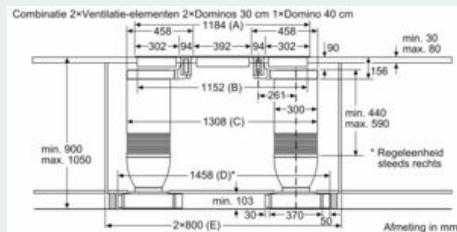

#### Afmetingen:

- Toestelafmetingen (BxD): 94 x 520 mm
- Immersiediepte: 156 mm
- Combinatie met domino wokbrander is niet mogelijk

iQ700, Vario downdraft ventilation,  
zwart glas  
LF16VA570

Maattekeningen

\* Luchtuitlaat en regeleenheid zijn onderling uitwisselbaar  
Regeleenheid kan indien gewenst op de wand van het meubel bevestigd worden  
Afmeting in mm

\* Bij 600 mm werkbladdiepte: 50 mm  
(Rekening houden met totale apparaatdiepte)  
Afmeting in mm

Afmeting in mm