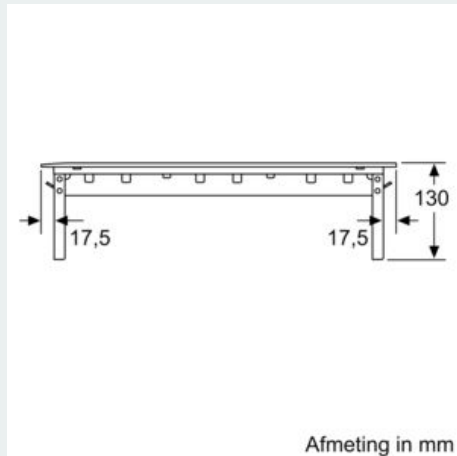

iQ700, Vario downdraft ventilation,
zwart glas
LF16VA570

Maattekeningen