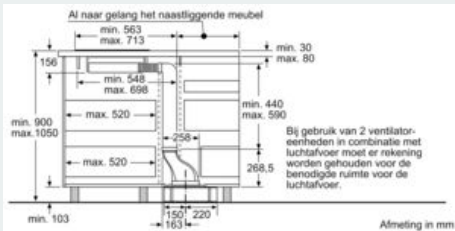

iQ700, Vario downdraft ventilation,
zwart glas
LF16VA570

Maattekeningen