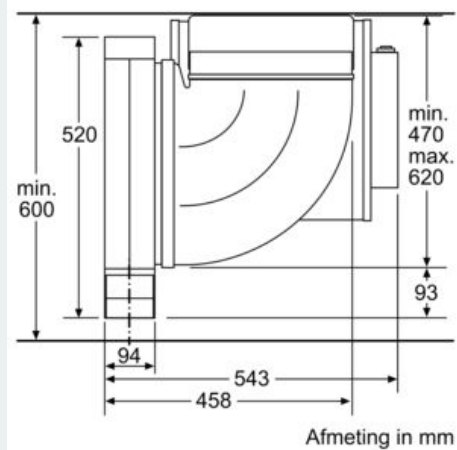

### Maattekeningen

Aanzicht regeleenheid

Afmeting in mm

Afmeting in mm

Afmeting in mm

Afmeting in mm

Afmeting in mm

Afmeting in mm

Ventilatie-element / Luchtdoorgang / Ventilatie-element	Kookzone/ Domino	Breedtype: (cm) 10   30   40   80				
		Apparaatbreedte: (mm) 94   302   392   812				
		A	B	C	D	E
1x10 links of rechts	2x30	698	666	744	max. 845*	min. 900
1x10 links of rechts	2x40**	878	846	846	max. 935*	1000
2x10 links	1. 3x30	1094	1062	1218	max. 1388*	2x800
2x10 rechts	2. 2x30, 1x40**	1184	1152	1308	max. 1478*	2x800
2x10 links	1x30, 2x40**	1274	1242	1242	max. 1388*	2x800
2x10 rechts	3x40**	1364	1332	1308	max. 1478*	2x800
2x10 rechts	links 1x80***	1000	988	988	1000	1200

### Aanzicht luchtuitlaat

Afmeting in mm

iQ700, Vario downdraft ventilation,  
zwart glas  
LF16VA570

Maattekeningen

### Maattekeningen

Afmeting in mm

Afmeting in mm

Combinatiemogelijkheden met  
bijbehorende apparaat- en uitsparingsmaten

Breedtype: (cm) 10 | 30 | 40 | 80  
Apparaatbreedte: (mm) 94 | 302 | 392 | 612

Ventilatie-element	Luchtdoorgang ventilatie-element	Kookzone/Element	Kookzone/Element				
			A	B	C	D	E
1x10	links of rechts	2x30	698	666	744	max. 845*	min. 900
		1x30, 1x40	788	756	834	max. 935*	min. 1000
2x10	1. links 2. rechts	3x30	1094	1062	1218	max. 1308*	2x800
		2x30, 2x40	1184	1152	1308	max. 1478*	2x800
2x10	rechts	1x80***	1000	988	988	1000	1200