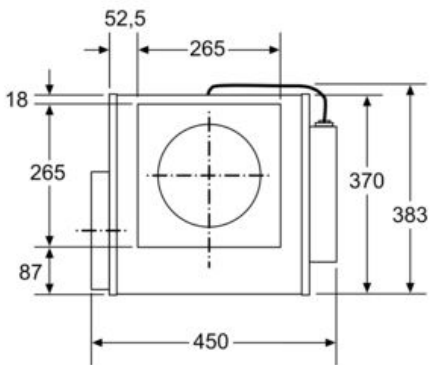

iQ700, Vario downdraft ventilation, zwart glas LF16VA570

Maattekeningen

Afmeting in mm