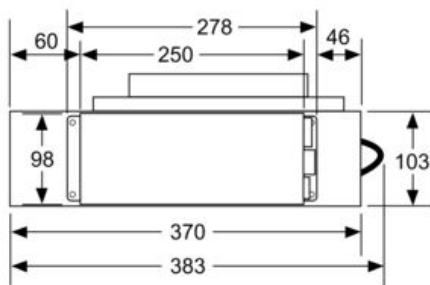

#### Afmetingen:

- Toestelafmetingen (BxD): 94 x 520 mm
- Immersiediepte: 156 mm
- Combinatie met domino wokbrander is niet mogelijk

iQ700, Vario downdraft ventilation,  
zwart glas  
LF16VA570

Maattekeningen

\* Luchtuitlaat en regeleenheid zijn onderling uitwisselbaar  
Regeleenheid kan indien gewenst op de wand van het meubel bevestigd worden  
Afmeting in mm

\* Bij 600 mm werkbladdiepte: 50 mm  
(Rekening houden met totale apparaatdiepte)  
Afmeting in mm

Afmeting in mm

### Maattekeningen

Aanzicht regeleenheid

Afmeting in mm

Afmeting in mm

Afmeting in mm

Afmeting in mm

Afmeting in mm

Afmeting in mm