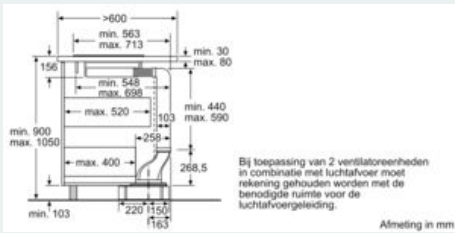

iQ700, Vario downdraft ventilation,
zwart glas
LF16VA570

Maattekeningen