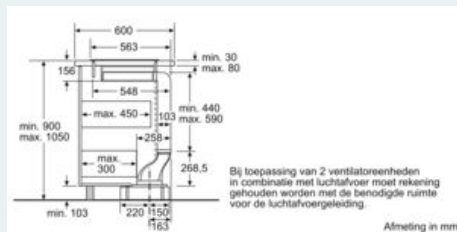

iQ700, Vario downdraft ventilation,
zwart glas
LF16VA570

Maattekeningen