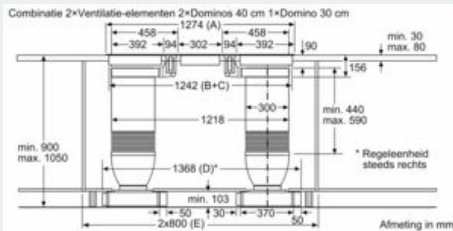

#### Afmetingen:

- Toestelafmetingen (BxD): 94 x 520 mm
- Immersiediepte: 156 mm
- Combinatie met domino wokbrander is niet mogelijk

iQ700, Vario downdraft ventilation,  
zwart glas  
LF16VA570

Maattekeningen

\* Luchtuitlaat en regeleenheid zijn onderling uitwisselbaar  
Regeleenheid kan indien gewenst op de wand van het meubel bevestigd worden  
Afmeting in mm

\* Bij 600 mm werkbladdiepte: 50 mm  
(Rekening houden met totale apparaatdiepte)  
Afmeting in mm

### Maattekeningen

Aanzicht regeleenheid

Afmeting in mm

Afmeting in mm

Afmeting in mm

Afmeting in mm

Afmeting in mm

Afmeting in mm

### Maattekeningen

Afhankelijk van de plinthoogte en positie van de ventilator is een overeenkomstige uitsparing in de bodem van het meubel noodzakelijk. Afmeting in mm

Combinatiemogelijkheden met overeenkomstige apparaten- en uitsparingsmaten