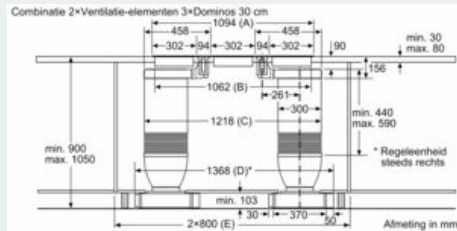

#### Afmetingen:

- Toestelafmetingen (BxD): 94 x 520 mm
- Immersiediepte: 156 mm
- Combinatie met domino wokbrander is niet mogelijk

iQ700, Vario downdraft ventilation,  
zwart glas  
LF16VA570

Maattekeningen

\* Luchtuitlaat en regeleenheid zijn onderling uitwisselbaar  
Regeleenheid kan indien gewenst op de wand van het meubel bevestigd worden  
Afmeting in mm

\* Bij 600 mm werkbladdiepte: 50 mm  
(Rekening houden met totale apparaatdiepte)  
Afmeting in mm

Afmeting in mm