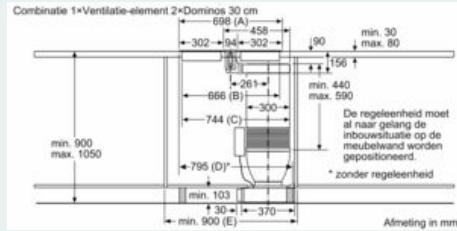

iQ700, Vario downdraft ventilation,
zwart glas
LF16VA570

Maattekeningen

* Luchtuitlaat en regeleenheid zijn onderling uitwisselbaar
Regeleenheid kan indien gewenst op de wand van het meubel bevestigd worden
Afmeting in mm

* Bij 600 mm werkbladdiepte: 50 mm
(Rekening houden met totale apparaatdiepte)
Afmeting in mm

Afmeting in mm