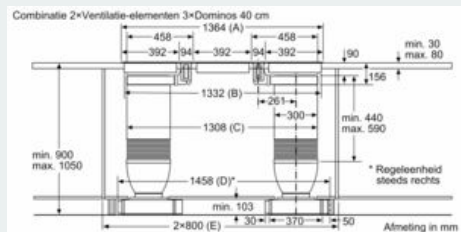

#### Afmetingen:

- Toestelafmetingen (BxD): 94 x 520 mm
- Immersiediepte: 156 mm
- Combinatie met domino wokbrander is niet mogelijk

iQ700, Vario downdraft ventilation,  
zwart glas  
LF16VA570

Maattekeningen

\* Luchtuitlaat en regeleenheid zijn onderling uitwisselbaar  
Regeleenheid kan indien gewenst op de wand van het meubel bevestigd worden  
Afmeting in mm

\* Bij 600 mm werkbladdiepte: 50 mm  
(Rekening houden met totale apparaatdiepte)  
Afmeting in mm

Afmeting in mm

### Maattekeningen

Aanzicht regeleenheid

Afmeting in mm

Afmeting in mm

Afmeting in mm

Afmeting in mm

Afmeting in mm

Afmeting in mm