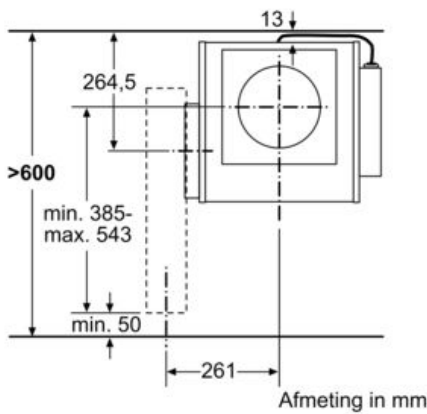

\* Luchtuitlaat en regeleenheid zijn onderling uitwisselbaar  
Regeleenheid kan indien gewenst op de wand van het meubel bevestigd worden  
Afmeting in mm

\* Bij 600 mm werkbladdiepte: 50 mm  
(Rekening houden met totale apparaatdiepte)  
Afmeting in mm

Afmeting in mm

### Maattekeningen

Aanzicht regeleenheid

Afmeting in mm

Afmeting in mm

Afmeting in mm

Afmeting in mm

Afmeting in mm

Afmeting in mm

### Maattekeningen

Afhankelijk van de plinthoogte en positie van de ventilator is een overeenkomstige uitsparing in de bodem van het meubel noodzakelijk. Afmeting in mm

Combinatiemogelijkheden met overeenkomstige apparaten- en uitsparingsmaten