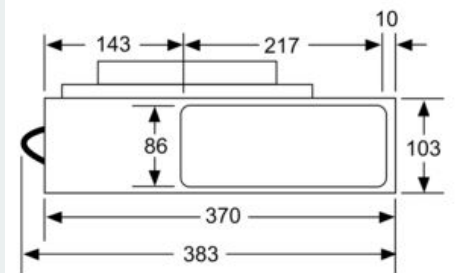

Aanzicht luchtuitlaat