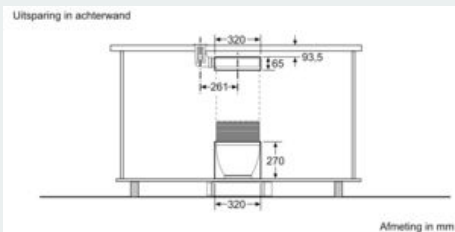

iQ700, Vario downdraft ventilation,
zwart glas
LF16VA570

Maattekeningen