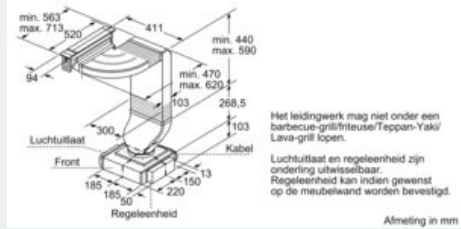

Afmeting in mm