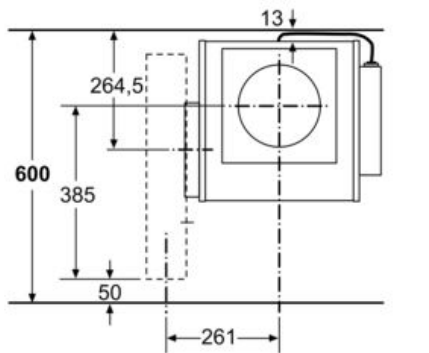

#### Afmetingen:

- Toestelafmetingen (BxD): 94 x 520 mm
- Immersiediepte: 156 mm
- Combinatie met domino wokbrander is niet mogelijk

iQ700, Vario downdraft ventilation,  
zwart glas  
LF16VA570

Maattekeningen

\* Luchtuitlaat en regeleenheid zijn onderling uitwisselbaar  
Regeleenheid kan indien gewenst op de wand van het meubel bevestigd worden  
Afmeting in mm

\* Bij 600 mm werkbladdiepte: 50 mm  
(Rekening houden met totale apparaatdiepte)  
Afmeting in mm

Afmeting in mm

### Maattekeningen

Aanzicht regeleenheid

Afmeting in mm

Afmeting in mm

Afmeting in mm

Afmeting in mm

Afmeting in mm

Afmeting in mm