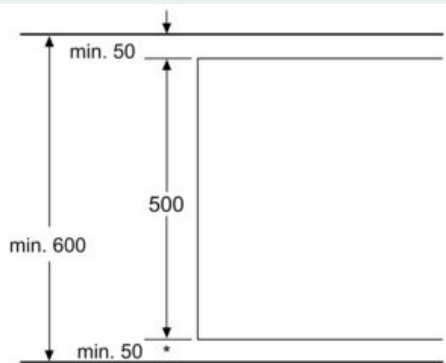

#### Afmetingen:

- Toestelafmetingen (BxD): 94 x 520 mm
- Immersiediepte: 156 mm
- Combinatie met domino wokbrander is niet mogelijk

iQ700, Vario downdraft ventilation,  
zwart glas  
LF16VA570

Maattekeningen

\* Luchtuitlaat en regeleenheid zijn onderling uitwisselbaar  
Regeleenheid kan indien gewenst op de wand van het meubel bevestigd worden  
Afmeting in mm

\* Bij 600 mm werkbladdiepte: 50 mm  
(Rekening houden met totale apparaatdiepte)  
Afmeting in mm

### Maattekeningen

Aanzicht regeleenheid

Afmeting in mm

Afmeting in mm

Afmeting in mm

Afmeting in mm

Afmeting in mm

Afmeting in mm