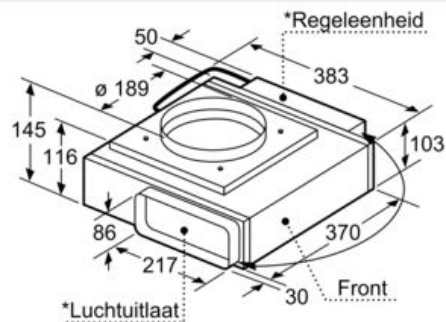

#### Afmetingen:

- Toestelafmetingen (BxD): 94 x 520 mm
- Immersiediepte: 156 mm
- Combinatie met domino wokbrander is niet mogelijk

iQ700, Vario downdraft ventilation,  
zwart glas  
LF16VA570

Maattekeningen

\* Luchtuitlaat en regeleenheid zijn onderling uitwisselbaar  
Regeleenheid kan indien gewenst op de wand van het meubel bevestigd worden  
Afmeting in mm

\* Bij 600 mm werkbladdiepte: 50 mm  
(Rekening houden met totale apparaatdiepte)  
Afmeting in mm