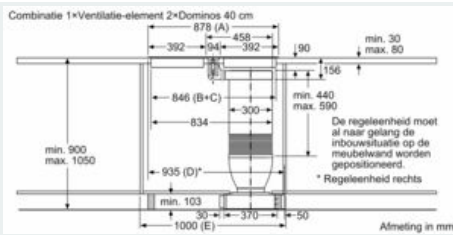

\* Luchtuitlaat en regeleenheid zijn onderling uitwisselbaar  
Regeleenheid kan indien gewenst op de wand van het meubel bevestigd worden  
Afmeting in mm

\* Bij 600 mm werkbladdiepte: 50 mm  
(Rekening houden met totale apparaatdiepte)  
Afmeting in mm

### Maattekeningen

Aanzicht regeleenheid

Afmeting in mm

Afmeting in mm

Afmeting in mm

Afmeting in mm

Afmeting in mm

Afmeting in mm

### Maattekeningen

Afhankelijk van de plinthoogte en positie van de ventilator is een overeenkomstige uitsparing in de bodem van het meubel noodzakelijk. Afmeting in mm

Combinatiemogelijkheden met overeenkomstige apparaten- en uitsparingsmaten