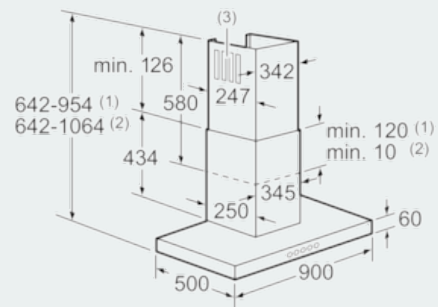

#### Afmetingen:

- Aanbevolen diameter afvoerkanaal Ø 150 mm (Ø 120 mm bijgeleverd)
- Toestelafmetingen bij luchtafvoer (HxBxD): 642-954 x 900 x 500 mm
- Toestelafmetingen bij kringloopwerking (HxBxD): 642-1064 x 900 x 500 mm
- Afmetingen in kringloopwerking met cleanAir module (HxBxD):
- 689 x 900 x 500 mm - installatie buitenste schouwgedeelte
- 809-1139 x 900 x 500 mm - installatie met telescopisch schouwgedeelte

### Maattekeningen

Afmeting in mm

Afmeting in mm

Afmeting in mm

- (1) Luchtafvoer
- (2) Circulatielucht
- (3) Luchtuillaat sleuf bij luchtafvoer naar onderen monteren

Afmeting in mm