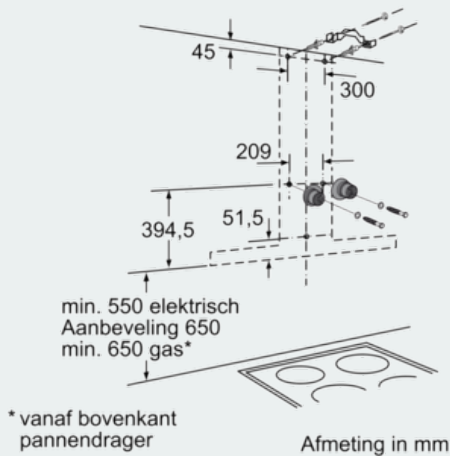

#### Afmetingen:

- Aanbevolen diameter afvoerkanaal Ø 150 mm (Ø 120 mm bijgeleverd)
- Toestelafmetingen bij luchtafvoer (HxBxD): 642-954 x 900 x 500 mm
- Toestelafmetingen bij kringloopwerking (HxBxD): 642-1064 x 900 x 500 mm
- Afmetingen in kringloopwerking met cleanAir module (HxBxD):
- 689 x 900 x 500 mm - installatie buitenste schouwgedeelte
- 809-1139 x 900 x 500 mm - installatie met telescopisch schouwgedeelte

### Maattekeningen

Afmeting in mm

Afmeting in mm

Afmeting in mm

- (1) Luchtafvoer
- (2) Circulatielucht
- (3) Luchtuillaat sleuf bij luchtafvoer naar onderen monteren

Afmeting in mm