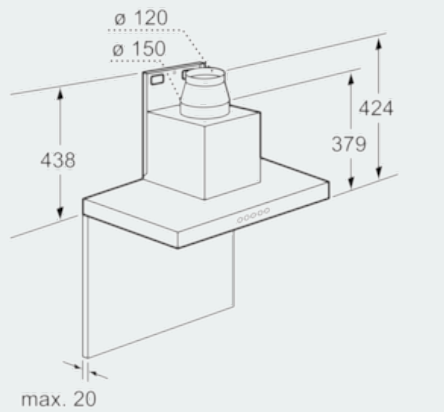

iQ500, wanddampkap, 90 cm, inox LC98BB542

Maattekeningen

Afmeting in mm