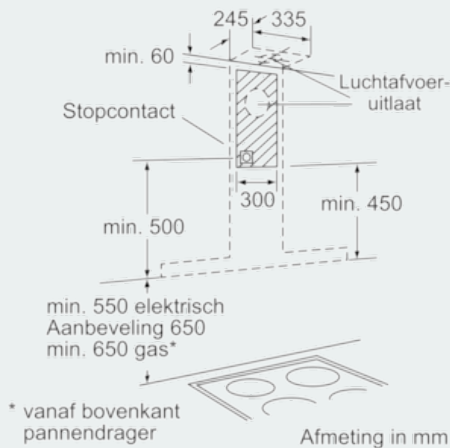

#### Afmetingen:

- Aanbevolen diameter afvoerkanaal Ø 150 mm (Ø 120 mm bijgeleverd)
- Toestelafmetingen bij luchtafvoer (HxBxD): 642-954 x 900 x 500 mm
- Toestelafmetingen bij kringloopwerking (HxBxD): 642-1064 x 900 x 500 mm
- Afmetingen in kringloopwerking met cleanAir module (HxBxD):
- 689 x 900 x 500 mm - installatie buitenste schouwgedeelte
- 809-1139 x 900 x 500 mm - installatie met telescopisch schouwgedeelte

## iQ500, wanddampkap, 90 cm, inox LC98BB542

### Maattekeningen

Afmeting in mm

Afmeting in mm

Afmeting in mm

- (1) Luchtafvoer
- (2) Circulatielucht
- (3) Luchtuillaat sleuf bij luchtafvoer naar onderen monteren

Afmeting in mm