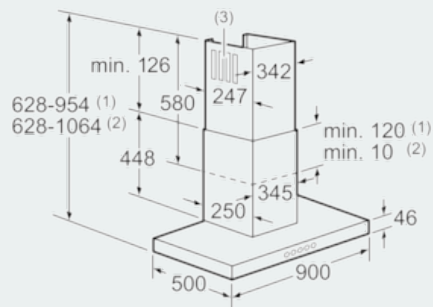

Design:

- lightDesign-concept "White & Blue"
- Design-filterafdekking in inox

Afmetingen:

- Aanbevolen diameter afvoerkanaal Ø 150 mm (Ø 120 mm bijgeleverd)
- Toestelafmetingen bij luchtafvoer (HxBxD): 628-954 x 900 x 500 mm
- Toestelafmetingen bij kringloopwerking (HxBxD): 628-1064 x 900 x 500 mm
- Afmetingen in kringloopwerking met cleanAir module (HxBxD):
- 689 x 900 x 500 mm - installatie buitenste schouwgedeelte
- 809-1139 x 900 x 500 mm - installatie met telescopisch schouwgedeelte

*In overeenstemming met de EU-regulering N° 65/2014

iQ500, wanddampkap, 90 cm, inox LC97BA542

Maattekeningen

- (1) Luchtafvoer
- (2) Circulatielucht
- (3) Luchtuitlaat sleuf bij luchtafvoer naar onderen monteren

Afmeting in mm

* vanaf bovenkant pannendrager

Afmeting in mm

Afmeting in mm

* vanaf bovenkant pannendrager

Afmeting in mm