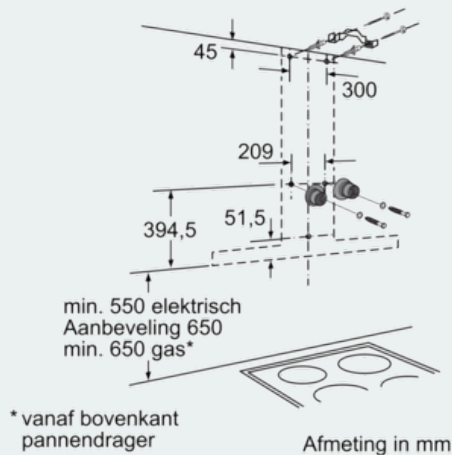

Design:

- lightDesign-concept "White & Blue"
- Design-filterafdekking in inox

Afmetingen:

- Aanbevolen diameter afvoerkanaal Ø 150 mm (Ø 120 mm bijgeleverd)
- Toestelafmetingen bij luchtafvoer (HxBxD): 628-954 x 900 x 500 mm
- Toestelafmetingen bij kringloopwerking (HxBxD): 628-1064 x 900 x 500 mm
- Afmetingen in kringloopwerking met cleanAir module (HxBxD):
- 689 x 900 x 500 mm - installatie buitenste schouwgedeelte
- 809-1139 x 900 x 500 mm - installatie met telescopisch schouwgedeelte

*In overeenstemming met de EU-regulering N° 65/2014

iQ500, wanddampkap, 90 cm, inox LC97BA542

Maattekeningen

- (1) Luchtafvoer
- (2) Circulatielucht
- (3) Luchtuitlaat sleuf bij luchtafvoer naar onderen monteren

Afmeting in mm

* vanaf bovenkant pannendrager

Afmeting in mm

Afmeting in mm

* vanaf bovenkant pannendrager

Afmeting in mm