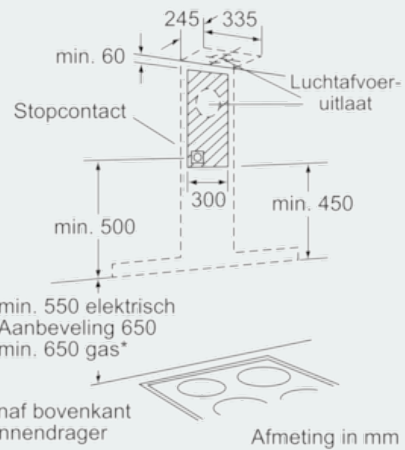

Design:

- lightDesign-concept "White & Blue"
- Design-filterafdekking in inox

Afmetingen:

- Aanbevolen diameter afvoerkanaal Ø 150 mm (Ø 120 mm bijgeleverd)
- Toestelafmetingen bij luchtafvoer (HxBxD): 628-954 x 900 x 500 mm
- Toestelafmetingen bij kringloopwerking (HxBxD): 628-1064 x 900 x 500 mm
- Afmetingen in kringloopwerking met cleanAir module (HxBxD):
- 689 x 900 x 500 mm - installatie buitenste schouwgedeelte
- 809-1139 x 900 x 500 mm - installatie met telescopisch schouwgedeelte

*In overeenstemming met de EU-regulering N° 65/2014

iQ500, wanddampkap, 90 cm, inox LC97BA542

Maattekeningen

- (1) Luchtafvoer
- (2) Circulatielucht
- (3) Luchtuitlaat sleuf bij luchtafvoer naar onderen monteren

Afmeting in mm

* vanaf bovenkant pannendrager

Afmeting in mm

Afmeting in mm

* vanaf bovenkant pannendrager

Afmeting in mm