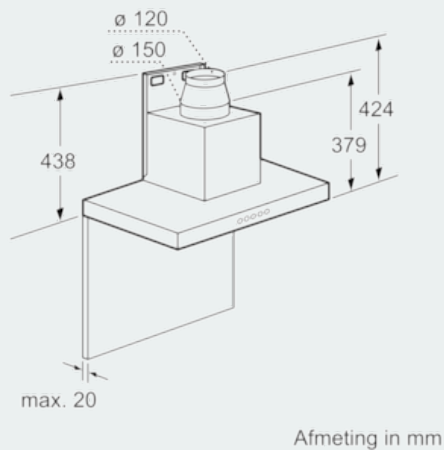

Design:

- lightDesign-concept "White & Blue"
- Design-filterafdekking in inox

Afmetingen:

- Aanbevolen diameter afvoerkanaal Ø 150 mm (Ø 120 mm bijgeleverd)
- Toestelafmetingen bij luchtafvoer (HxBxD): 628-954 x 900 x 500 mm
- Toestelafmetingen bij kringloopwerking (HxBxD): 628-1064 x 900 x 500 mm
- Afmetingen in kringloopwerking met cleanAir module (HxBxD):
- 689 x 900 x 500 mm - installatie buitenste schouwgedeelte
- 809-1139 x 900 x 500 mm - installatie met telescopisch schouwgedeelte

*In overeenstemming met de EU-regulering N° 65/2014

iQ500, wanddampkap, 90 cm, inox LC97BA542

Maattekeningen

- (1) Luchtafvoer
- (2) Circulatielucht
- (3) Luchtuitlaat sleuf bij luchtafvoer naar onderen monteren

Afmeting in mm

* vanaf bovenkant pannendrager

Afmeting in mm

Afmeting in mm

* vanaf bovenkant pannendrager

Afmeting in mm