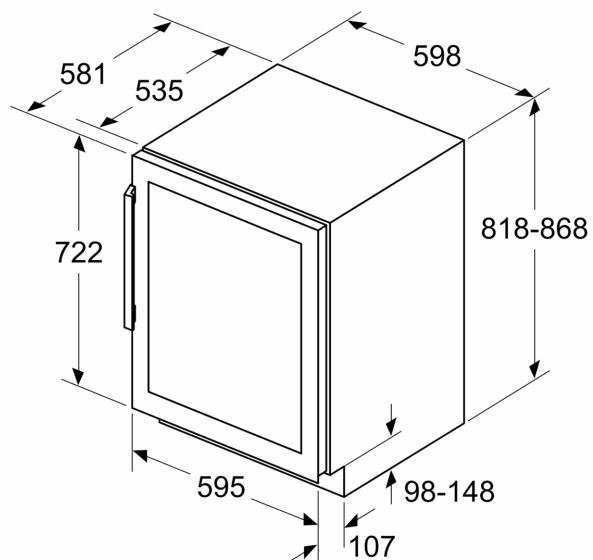

#### Technische informatie

- Luchtafvoer en -toevoer via de sokkel
- Deuropeningshoek 115°
- Sokkelhoogte regelbaar van 10,2 tot 18,1 cm
- Draairichting deur rechts, verwisselbaar
- Klimaatklasse: SN-ST

#### Afmetingen

- Nismaat (H x B x D): 82 x 60 x 56 cm
- Afmetingen toestel (H x B x D): 81.8 x 59.8 x 58.1 cm

### Maattekeningen

Afmeting in mm

Afmeting in mm

Afmeting in mm