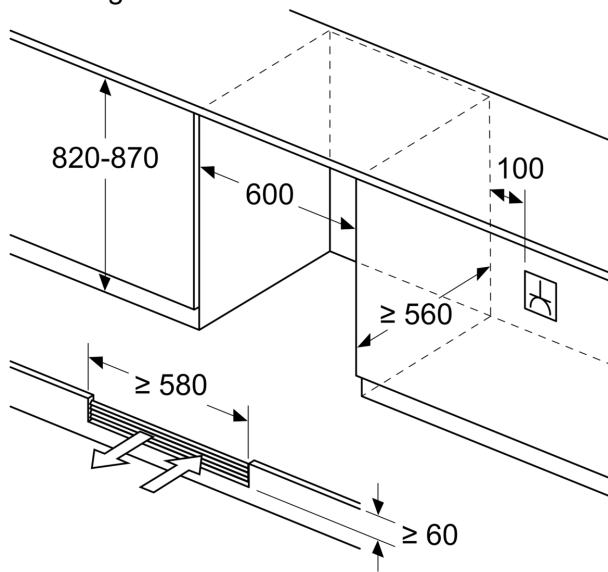

#### Technische informatie

- Luchtafvoer en -toevoer via de sokkel
- Deuropeningshoek 115°
- Sokkelhoogte regelbaar van 10,2 tot 18,1 cm
- Draairichting deur rechts, verwisselbaar
- Klimaatklasse: SN-ST

#### Afmetingen

- Nismaat (H x B x D): 82 x 60 x 56 cm
- Afmetingen toestel (H x B x D): 81.8 x 59.8 x 58.1 cm

## iQ500, Wijnklimaatkast met glazen deur, 82 x 60 cm KU21WAHG0

### Maattekeningen

Afmeting in mm

Afmeting in mm

Afmeting in mm