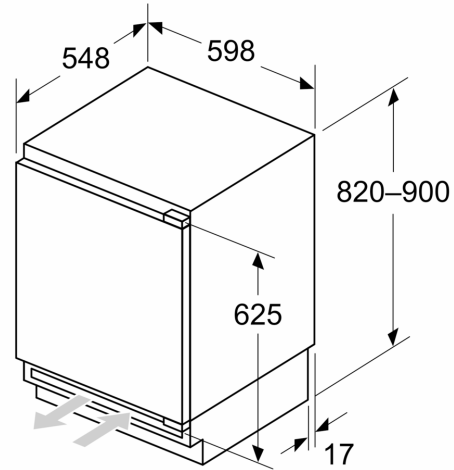

Afmetingen

- Afmetingen toestel (H x B x D): 82 x 59.8 x 54.8 cm
- Nismaat (H x B x D): 82 x 60 x 55 cm

Technische informatie

- Draairichting deur rechts, verwisselbaar
- Klimaatklasse: SN-T
- Netspanning 220 - 240 V
- Lengte van spanningskabel: 230 cm
- Luchtafvoer en -toevoer via de sokkel, geen uitsnijding in het werkblad nodig

Toebehoren

- Accessoires: 3 x eiervak

iQ300, Onderbouw koelkast, 82 x 60 cm, Vlakscharnier KU21RVFE0

Maattekeningen

Afmeting in mm
Aanbeveling tussenruimtes voor vlakscharnier

F	R	X
16-19	0-3	2,5
20	0-1	3
	2-3	2,5
21	0-1	3
	2-3	2,5
22	0	4
	1	3,5
	2-3	3

De in de tabel aanbevolen tussenruimtes moeten worden aangehouden, om een botsingsvrije opening van de apparaatdeuren te waarborgen en beschadiging aan keukenmeubels te vermijden.

Afmeting in mm

Afmeting in mm

A: Onderbouw hoogte
B: ≥ 560 mm (aanbevolen)

Ruimte voor elektrische aansluiting naast het apparaat aan de linker- of rechterzijde

Afmeting in mm

A: Luchtinvoeropening ≥ 200 cm²

Maattekeningen

Maximaal toegestaan gewicht van de fronten van de eenheden