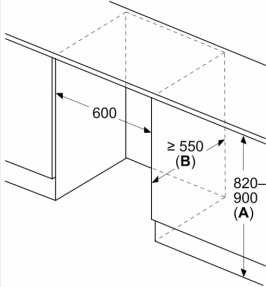

Afmetingen

- Afmetingen toestel (H x B x D): 82 x 59.8 x 54.8 cm
- Nismaat (H x B x D): 82 x 60 x 55 cm

Technische informatie

- Draairichting deur rechts, verwisselbaar
- Klimaatklasse: SN-T
- Netspanning 220 - 240 V
- Lengte van spanningskabel: 230 cm
- Luchtafvoer en -toevoer via de sokkel, geen uitsnijding in het werkblad nodig

Toebehoren

- Accessoires: 3 x eiervak

iQ300, Onderbouw koelkast, 82 x 60 cm, Vlakscharnier KU21RVFE0

Maattekeningen

Afmeting in mm
Aanbeveling tussenruimtes voor vlakscharnier

F	R	X
16-19	0-3	2,5
20	0-1	3
	2-3	2,5
21	0-1	3
	2-3	2,5
22	0	4
	1	3,5
	2-3	3

De in de tabel aanbevolen tussenruimtes moeten worden aangehouden, om een botsingsvrije opening van de apparaatdeuren te waarborgen en beschadiging aan keukenmeubels te vermijden.

Afmeting in mm

Afmeting in mm

A: Onderbouw hoogte
B: ≥ 560 mm (aanbevolen)

Ruimte voor elektrische aansluiting naast het apparaat aan de linker- of rechterzijde

Afmeting in mm

A: Luchtinvoeropening ≥ 200 cm²

Maattekeningen

Maximaal toegestaan gewicht van de fronten van de eenheden