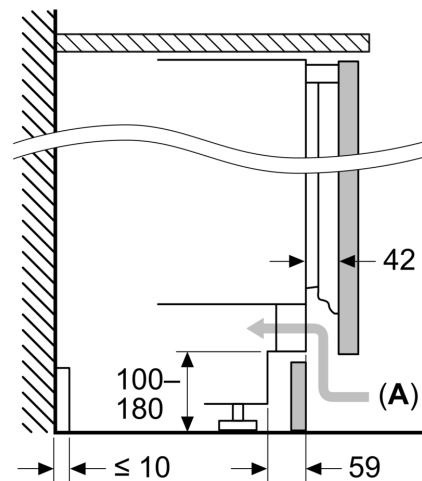

Afmetingen

- Afmetingen toestel (H x B x D): 82 x 59.8 x 54.8 cm
- Nismaat (H x B x D): 82 x 60 x 55 cm

Technische informatie

- Draairichting deur rechts, verwisselbaar
- Klimaatklasse: SN-T
- Netspanning 220 - 240 V
- Lengte van spanningskabel: 230 cm
- Luchtafvoer en -toevoer via de sokkel, geen uitsnijding in het werkblad nodig

Toebehoren

- Accessoires: 3 x eiervak

iQ300, Onderbouw koelkast, 82 x 60 cm, Vlakscharnier KU21RVFE0

Maattekeningen

Afmeting in mm
Aanbeveling tussenruimtes voor vlakscharnier

F	R	X
16-19	0-3	2,5
20	0-1	3
	2-3	2,5
21	0-1	3
	2-3	2,5
22	0	4
	1	3,5
	2-3	3

De in de tabel aanbevolen tussenruimtes moeten worden aangehouden, om een botsingsvrije opening van de apparaatdeuren te waarborgen en beschadiging aan keukenmeubels te vermijden.

Afmeting in mm

Afmeting in mm

A: Onderbouw hoogte
B: ≥ 560 mm (aanbevolen)

Ruimte voor elektrische aansluiting naast het apparaat aan de linker- of rechterzijde

Afmeting in mm

A: Luchtinvoeropening ≥ 200 cm²

Maattekeningen

Maximaal toegestaan gewicht van de fronten van de eenheden