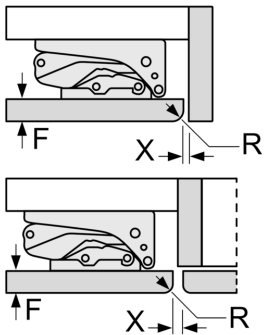

Afmetingen

- Afmetingen toestel (H x B x D): 82 x 59.8 x 54.8 cm
- Nismaat (H x B x D): 82 x 60 x 55 cm

Technische informatie

- Draairichting deur rechts, verwisselbaar
- Klimaatklasse: SN-T
- Netspanning 220 - 240 V
- Lengte van spanningskabel: 230 cm
- Luchtafvoer en -toevoer via de sokkel, geen uitsnijding in het werkblad nodig

Toebehoren

- Accessoires: 3 x eiervak

iQ300, Onderbouw koelkast, 82 x 60 cm, Vlakscharnier KU21RVFE0

Maattekeningen

Afmeting in mm
Aanbeveling tussenruimtes voor vlakscharnier

F	R	X
16-19	0-3	2,5
20	0-1	3
	2-3	2,5
21	0-1	3
	2-3	2,5
22	0	4
	1	3,5
	2-3	3

De in de tabel aanbevolen tussenruimtes moeten worden aangehouden, om een botsingsvrije opening van de apparaatdeuren te waarborgen en beschadiging aan keukenmeubels te vermijden.

Afmeting in mm

Afmeting in mm