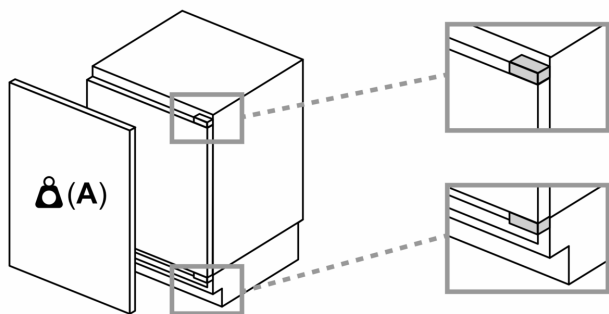

Afmetingen

- Afmetingen toestel (H x B x D): 82 x 59.8 x 54.8 cm
- Nismaat (H x B x D): 82 x 60 x 55 cm

Technische informatie

- Draairichting deur rechts, verwisselbaar
- Klimaatklasse: SN-T
- Netspanning 220 - 240 V
- Lengte van spanningskabel: 230 cm
- Luchtafvoer en -toevoer via de sokkel, geen uitsnijding in het werkblad nodig

De in de tabel aanbevolen tussenruimtes moeten worden aangehouden, om een botsingsvrije opening van de apparaatdeuren te waarborgen en beschadiging aan keukenmeubels te vermijden.

Afmeting in mm

Afmeting in mm

A: Onderbouw hoogte
B: ≥ 560 mm (aanbevolen)

Ruimte voor elektrische aansluiting naast het apparaat aan de linker- of rechterzijde

Afmeting in mm

A: Luchtinvoeropening ≥ 200 cm²

Maattekeningen

Maximaal toegestaan gewicht van de fronten van de eenheden