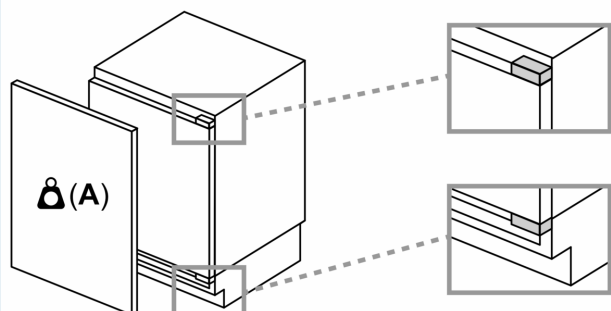

De in de tabel aanbevolen tussenruimtes moeten worden aangehouden, om een botsingsvrije opening van de apparaatdeuren te waarborgen en beschadiging aan keukenmeubels te vermijden.

Afmeting in mm

Afmeting in mm

A: Onderbouw hoogte
B: ≥ 560 mm (aanbevolen)

Ruimte voor elektrische aansluiting naast het apparaat aan de linker- of rechterzijde

Afmeting in mm

A: Luchtinvoeropening ≥ 200 cm²

Maximaal toegestaan gewicht van de fronten van de eenheden