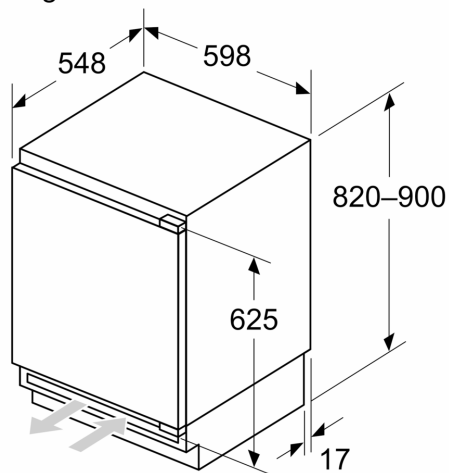

Versheidssysteem-techniek

- 1 hyperFresh <0°C> box - vis en vlees blijven langer vers

Afmetingen

- Afmetingen toestel (H x B x D): 82 x 59.8 x 54.8 cm
- Nismaat (H x B x D): 82 x 60 x 55 cm

Technische informatie

Toebehoren

- Accessoires: 3 x eiervak

iQ500, Onderbouw koelkast, 82 x 60 cm, softClose vlakscharnier KU21RADE0

Afmeting in mm
Aanbeveling tussenruimtes voor vlakscharnier

F	R	X
16-19	0-3	2,5
20	0-1	3
	2-3	2,5
21	0-1	3
	2-3	2,5
22	0	4
	1	3,5
	2-3	3

De in de tabel aanbevolen tussenruimtes moeten worden aangehouden, om een botsingsvrije opening van de apparaatdeuren te waarborgen en beschadiging aan keukenmeubels te vermijden.

Afmeting in mm

Afmeting in mm

A: Onderbouw hoogte
B: ≥ 560 mm (aanbevolen)

Ruimte voor elektrische aansluiting naast het apparaat aan de linker- of rechterzijde

Afmeting in mm

A: Luchtinvoeropening ≥ 200 cm²

Maximaal toegestaan gewicht van de fronten van de eenheden