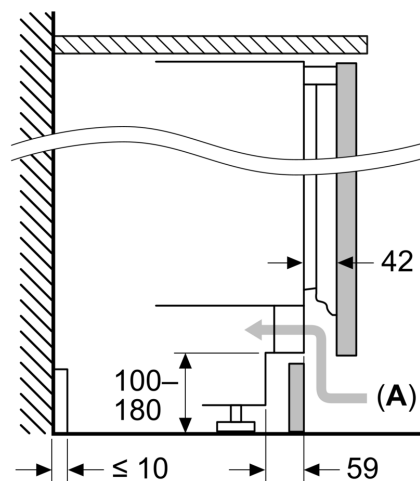

Toebehoren

- Accessoires: 3 x eiervak

iQ500, Onderbouw koelkast, 82 x 60 cm, softClose vlakscharnier KU21RADE0

Afmeting in mm
Aanbeveling tussenruimtes voor vlakscharnier

F	R	X
16-19	0-3	2,5
20	0-1	3
	2-3	2,5
21	0-1	3
	2-3	2,5
22	0	4
	1	3,5
	2-3	3

De in de tabel aanbevolen tussenruimtes moeten worden aangehouden, om een botsingsvrije opening van de apparaatdeuren te waarborgen en beschadiging aan keukenmeubels te vermijden.

Afmeting in mm

Afmeting in mm

A: Onderbouw hoogte
B: ≥ 560 mm (aanbevolen)

Ruimte voor elektrische aansluiting naast het apparaat aan de linker- of rechterzijde

Afmeting in mm

A: Luchtinvoeropening ≥ 200 cm²

Maximaal toegestaan gewicht van de fronten van de eenheden