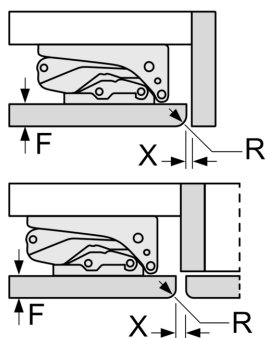

iQ500, Onderbouw koelkast, 82 x 60 cm, softClose vlakscharnier KU21RADE0

Afmeting in mm
Aanbeveling tussenruimtes voor vlakscharnier