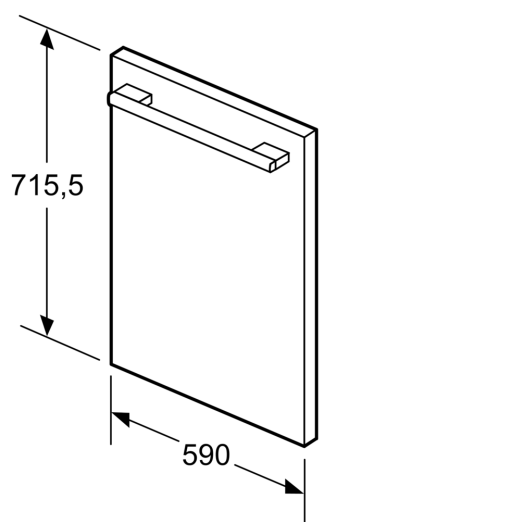

Deur KU20ZSX0

- ✓ KU20ZSX0
- ✓ Toebehoren voor koeltoestellen
- ✓ Decoratieve deur voor onderbouw koelkast of diepvriezer

Kenmerken

Technische gegevens

Afmetingen inclusief verpakking hxbxd: 50 x 710 x 880 mm
Palletafmetingen: 120.0 x 80.0 x 120.0
Standaard aantal units per pallet: 20
Nettogewicht: 8.3 kg
Brutogewicht: 8.3 kg
EAN-code: 4242003722497

Deur KU20ZSX0

Maattekeningen

Afmeting in mm