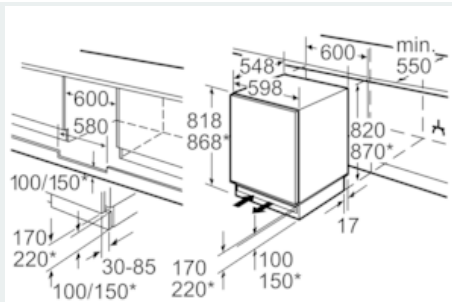

##### Technische informatie

- Nismaat (H x B x D): 82 x 60 x 55 cm
- Afmetingen toestel (H x B x D): 82 x 59.8 x 54.8 cm
- Klimaatklasse: SN-ST

**iQ500, onderbouw koelkast, 82 x 60 cm**  
**KU15RA65**

Maattekeningen

\* variabele plint/onderbouwhoogte

Ruimte voor elektrische aansluiting aan de zijkant rechts of links naast het apparaat. Be- en ontluchting in plint.

Afmeting in mm