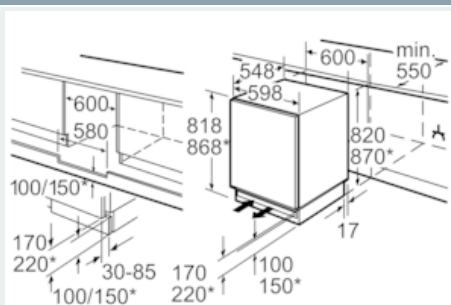

Toebehoren

- Accessoires: 1 x eiervak

Technische informatie

- Nismaat (H x B x D): 82 x 60 x 55 cm
- Afmetingen toestel (H x B x D): 82 x 59.8 x 54.8 cm
- Klimaatklasse: SN-ST

iQ500, onderbouw koelkast met
diepvriesgedeelte, 82 x 60 cm
KU15LA65

Maattekeningen

* variabele plint/onderbouwhoogte

Ruimte voor elektrische aansluiting aan de
zijkant rechts of links naast het apparaat.
Be- en ontluchting in plint.

Afmeting in mm