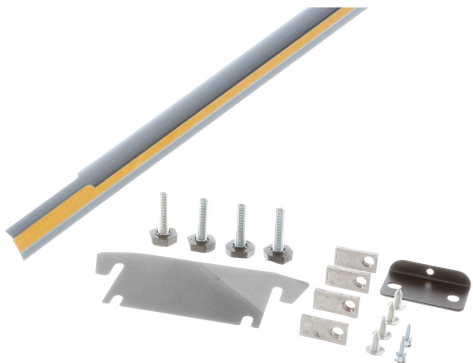

Verbindingsset KS39ZAX00

- ✓ Verbindingsset voor koelkast en diepvriezer in zwart staal kleur
- ✓ Mat.Nr: 00719094
- ✓ Check welk toebehoren voor uw toestel geschikt is.

Kenmerken

Technische gegevens

Afmetingen inclusief verpakking hxbxd: 50 x 100 x 2040 mm
Palletafmetingen: 100.0 x 80.0 x 120.0
Standaard aantal units per pallet: 80
Nettogewicht: 0.1 kg
Brutogewicht: 0.9 kg
EAN-code: 4242003831250