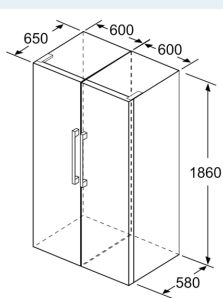

Toebehoren

Installatie

Afmetingen

- Afmetingen toestel (H x B x D): 186 x 60 x 65 cm

iQ300, vrijstaande koelkast, 186 x 60 cm, Zwart geborsteld staal antiFingerprint KS36VVXDP

Maattekeningen

	a	b	c	d	e	f
KSW36, GSD36	187					
KSV36, KSF36, GSN36, GSV36	186					
KSV33, GSN33, GSV33	176	60	65	58	60	119.5
KSV29, GSN29, GSV29	161					
GSV24	146					
GSN51	161					
GSN54	176	70	78	70	70	142
GSN58	191					

- a Hoogte
- b Breedte
- c Diepte bij gesloten deur zonder greep en zonder afstandsstuk
- d Diepte van de kast zonder afstandsstuk
- e Breedte bij geopende deur zonder greep
- f Diepte bij geopende deur zonder greep en zonder afstandsstuk

Afmetingen in cm

Afmeting in mm

Afmeting in mm