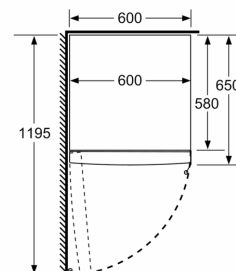

Toebehoren

Installatie

Afmetingen

- Afmetingen toestel (H x B x D): 186 x 60 x 65 cm

iQ300, vrijstaande koelkast, 186 x 60 cm, Zwart geborsteld staal antiFingerprint KS36VVXDP

Maattekeningen

	a	b	c	d	e	f
KSW36, GSD36	187					
KSV36, KSF36, GSN36, GSV36	186					
KSV33, GSN33, GSV33	176	60	65	58	60	119.5
KSV29, GSN29, GSV29	161					
GSV24	146					
GSN51	161					
GSN54	176	70	78	70	70	142
GSN58	191					

- a Hoogte
- b Breedte
- c Diepte bij gesloten deur zonder greep en zonder afstandsstuk
- d Diepte van de kast zonder afstandsstuk
- e Breedte bij geopende deur zonder greep
- f Diepte bij geopende deur zonder greep en zonder afstandsstuk

Afmetingen in cm

Afmeting in mm

Afmeting in mm