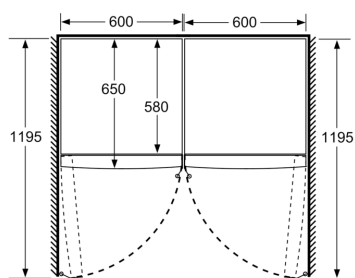

Toebehoren

Installatie

Afmetingen

- Afmetingen toestel (H x B x D): 186 x 60 x 65 cm

iQ300, vrijstaande koelkast, 186 x 60 cm, Zwart geborsteld staal antiFingerprint KS36VVXDP

Maattekeningen

	a	b	c	d	e	f
KSW36, GSD36	187					
KSV36, KSF36, GSN36, GSV36	186					
KSV33, GSN33, GSV33	176	60	65	58	60	119.5
KSV29, GSN29, GSV29	161					
GSV24	146					
GSN51	161					
GSN54	176	70	78	70	70	142
GSN58	191					

- a Hoogte
- b Breedte
- c Diepte bij gesloten deur zonder greep en zonder afstandsstuk
- d Diepte van de kast zonder afstandsstuk
- e Breedte bij geopende deur zonder greep
- f Diepte bij geopende deur zonder greep en zonder afstandsstuk

Afmetingen in cm

Afmeting in mm

Afmeting in mm