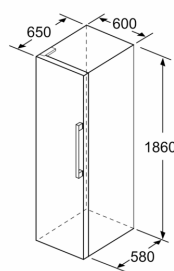

Toebehoren

Installatie

Afmetingen

- Afmetingen toestel (H x B x D): 186 x 60 x 65 cm

iQ300, vrijstaande koelkast, 186 x 60 cm, Zwart geborsteld staal antiFingerprint KS36VVXDP

Maattekeningen

	a	b	c	d	e	f
KSW36, GSD36	187					
KSV36, KSF36, GSN36, GSV36	186					
KSV33, GSN33, GSV33	176	60	65	58	60	119.5
KSV29, GSN29, GSV29	161					
GSV24	146					
GSN51	161					
GSN54	176	70	78	70	70	142
GSN58	191					

- a Hoogte
- b Breedte
- c Diepte bij gesloten deur zonder greep en zonder afstandsstuk
- d Diepte van de kast zonder afstandsstuk
- e Breedte bij geopende deur zonder greep
- f Diepte bij geopende deur zonder greep en zonder afstandsstuk

Afmetingen in cm

Afmeting in mm

Afmeting in mm