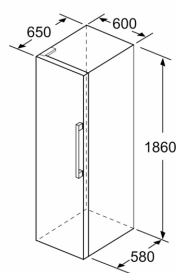

Installatie

Afmetingen

- Afmetingen toestel (hxbxd): 186 x 60 x 65 cm

**iQ300, Vrijstaande koelkast, 186 x 60 cm, Wit
KS36VVWDP**

Maattekeningen

	a	b	c	d	e	f
KSW36, GSD36	187					
KSV36, KSF36, GSN36, GSV36	186					
KSV33, GSN33, GSV33	176	60	65	58	60	119.5
KSV29, GSN29, GSV29	161					
GSV24	146					
GSN51	161					
GSN54	176	70	78	70	70	142
GSN58	191					

- a Hoogte
- b Breedte
- c Diepte bij gesloten deur zonder greep en zonder afsatdsstuk
- d Diepte van de kast zonder afstandsstuk
- e Breedte bij geopende deur zonder greep
- f Diepte bij geopende deur zonder greep en zonder afstandsstuk

Afmetingen in cm

Afmeting in mm

Afmeting in mm