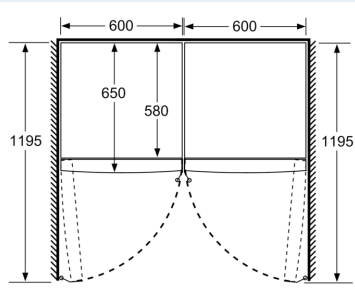

Installatie

Afmetingen

- Afmetingen toestel (hxbxd): 186 x 60 x 65 cm

**iQ300, Vrijstaande koelkast, 186 x 60 cm, Wit
KS36VVWDP**

Maattekeningen

	a	b	c	d	e	f
KSW36, GSD36	187					
KSV36, KSF36, GSN36, GSV36	186					
KSV33, GSN33, GSV33	176	60	65	58	60	119.5
KSV29, GSN29, GSV29	161					
GSV24	146					
GSN51	161					
GSN54	176	70	78	70	70	142
GSN58	191					

- a Hoogte
- b Breedte
- c Diepte bij gesloten deur zonder greep en zonder afsatdsstuk
- d Diepte van de kast zonder afstandsstuk
- e Breedte bij geopende deur zonder greep
- f Diepte bij geopende deur zonder greep en zonder afstandsstuk

Afmetingen in cm

Afmeting in mm

Afmeting in mm