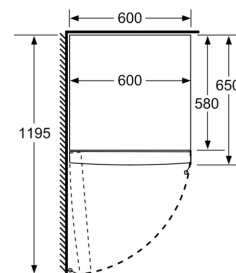

Installatie

Afmetingen

- Afmetingen toestel (hxbxd): 186 x 60 x 65 cm

**iQ300, Vrijstaande koelkast, 186 x 60 cm, Wit
KS36VVWDP**

Maattekeningen

	a	b	c	d	e	f
KSW36, GSD36	187					
KSV36, KSF36, GSN36, GSV36	186					
KSV33, GSN33, GSV33	176	60	65	58	60	119.5
KSV29, GSN29, GSV29	161					
GSV24	146					
GSN51	161					
GSN54	176	70	78	70	70	142
GSN58	191					

- a Hoogte
- b Breedte
- c Diepte bij gesloten deur zonder greep en zonder afsatdsstuk
- d Diepte van de kast zonder afstandsstuk
- e Breedte bij geopende deur zonder greep
- f Diepte bij geopende deur zonder greep en zonder afstandsstuk

Afmetingen in cm

Afmeting in mm

Afmeting in mm