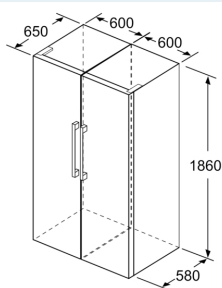

Installatie

Afmetingen

- Afmetingen toestel (hxbxd): 186 x 60 x 65 cm

**iQ300, Vrijstaande koelkast, 186 x 60 cm, Wit
KS36VVWDP**

Maattekeningen

	a	b	c	d	e	f
KSW36, GSD36	187					
KSV36, KSF36, GSN36, GSV36	186					
KSV33, GSN33, GSV33	176	60	65	58	60	119.5
KSV29, GSN29, GSV29	161					
GSV24	146					
GSN51	161					
GSN54	176	70	78	70	70	142
GSN58	191					

- a Hoogte
- b Breedte
- c Diepte bij gesloten deur zonder greep en zonder afsatdsstuk
- d Diepte van de kast zonder afstandsstuk
- e Breedte bij geopende deur zonder greep
- f Diepte bij geopende deur zonder greep en zonder afstandsstuk

Afmetingen in cm

Afmeting in mm

Afmeting in mm