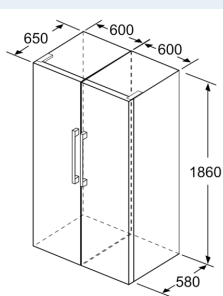

Toebehoren

- eierhouder

Optionele toebehoren

Installatie

Afmetingen

- Afmetingen toestel (H x B x D): 186 x 60 x 65 cm

iQ500, vrijstaande koelkast, 186 x 60 cm, Geborsteld staal antiFingerprint KS36VAIDP

	a	b	c	d	e	f
KSW36, GSD36	187					
KSV36, KSF36, GSN36, GSV36	186					
KSV33, GSN33, GSV33	176	60	65	58	60	119.5
KSV29, GSN29, GSV29	161					
GSV24	146					
GSN51	161					
GSN54	176	70	78	70	70	142
GSN58	191					

- a Hoogte
- b Breedte
- c Diepte bij gesloten deur zonder greep en zonder afstandsstuk
- d Diepte van de kast zonder afstandsstuk
- e Breedte bij geopende deur zonder greep
- f Diepte bij geopende deur zonder greep en zonder afstandsstuk

Afmetingen in cm

Afmeting in mm

Afmeting in mm