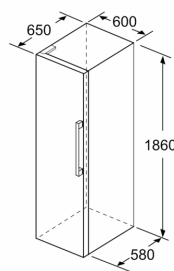

Toebehoren

- eierhouder

Optionele toebehoren

Installatie

Afmetingen

- Afmetingen toestel (H x B x D): 186 x 60 x 65 cm

iQ500, vrijstaande koelkast, 186 x 60 cm, Geborsteld staal antiFingerprint KS36VAIDP

	a	b	c	d	e	f
KSW36, GSD36	187					
KSV36, KSF36, GSN36, GSV36	186					
KSV33, GSN33, GSV33	176	60	65	58	60	119.5
KSV29, GSN29, GSV29	161					
GSV24	146					
GSN51	161					
GSN54	176	70	78	70	70	142
GSN58	191					

- a Hoogte
- b Breedte
- c Diepte bij gesloten deur zonder greep en zonder afstandsstuk
- d Diepte van de kast zonder afstandsstuk
- e Breedte bij geopende deur zonder greep
- f Diepte bij geopende deur zonder greep en zonder afstandsstuk

Afmetingen in cm

Afmeting in mm

Afmeting in mm