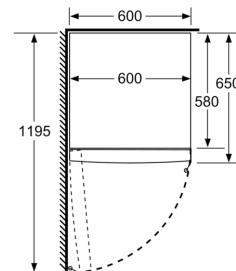

Toebehoren

- eierhouder

Optionele toebehoren

Installatie

Afmetingen

- Afmetingen toestel (H x B x D): 186 x 60 x 65 cm

iQ500, vrijstaande koelkast, 186 x 60 cm, Geborsteld staal antiFingerprint KS36VAIDP

	a	b	c	d	e	f
KSW36, GSD36	187					
KSV36, KSF36, GSN36, GSV36	186					
KSV33, GSN33, GSV33	176	60	65	58	60	119.5
KSV29, GSN29, GSV29	161					
GSV24	146					
GSN51	161					
GSN54	176	70	78	70	70	142
GSN58	191					

- a Hoogte
- b Breedte
- c Diepte bij gesloten deur zonder greep en zonder afstandsstuk
- d Diepte van de kast zonder afstandsstuk
- e Breedte bij geopende deur zonder greep
- f Diepte bij geopende deur zonder greep en zonder afstandsstuk

Afmetingen in cm

Afmeting in mm

Afmeting in mm