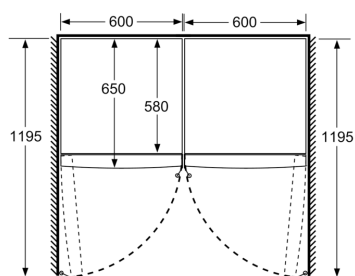

Toebehoren

- eierhouder

Optionele toebehoren

Installatie

Afmetingen

- Afmetingen toestel (H x B x D): 186 x 60 x 65 cm

iQ500, vrijstaande koelkast, 186 x 60 cm, Geborsteld staal antiFingerprint KS36VAIDP

	a	b	c	d	e	f
KSW36, GSD36	187					
KSV36, KSF36, GSN36, GSV36	186					
KSV33, GSN33, GSV33	176	60	65	58	60	119.5
KSV29, GSN29, GSV29	161					
GSV24	146					
GSN51	161					
GSN54	176	70	78	70	70	142
GSN58	191					

- a Hoogte
- b Breedte
- c Diepte bij gesloten deur zonder greep en zonder afstandsstuk
- d Diepte van de kast zonder afstandsstuk
- e Breedte bij geopende deur zonder greep
- f Diepte bij geopende deur zonder greep en zonder afstandsstuk

Afmetingen in cm

Afmeting in mm

Afmeting in mm