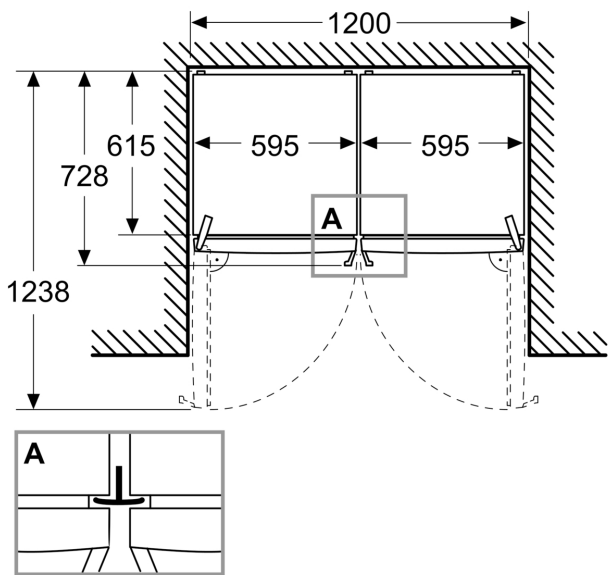

- 2 vershoudlades voor vlees en vis
- 1 vershoudlade(s) voor groente en fruit
- 1 multifunctionele lade

Afmetingen

- Afmetingen toestel (H x B x D): 1862 mm x 595 mm x 663 mm

Technische informatie

- nominal voltage min: 220 V - nominal voltage max: 240 V
- length of mains cable in mm: 2400 mm

iQ300, Vrijstaande koelkast, 186.2 x 59.5 cm, Zwart geborsteld staal anti-fingerprint KS36NVXCG

Maattekeningen

Afmeting in mm

Afmeting in mm

Afmeting in mm

A: Luchtafvoeropening ≥ 200 cm²

B: Luchtafvoeropening ≥ 600 cm²