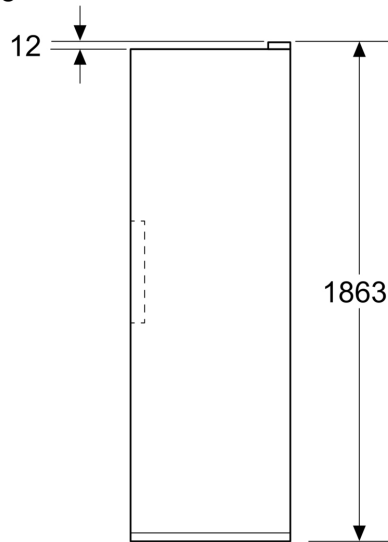

- 2 vershoudlades voor vlees en vis
- 1 vershoudlade(s) voor groente en fruit
- 1 multifunctionele lade

Afmetingen

- Afmetingen toestel (H x B x D): 1862 mm x 595 mm x 663 mm

Technische informatie

- nominal voltage min: 220 V - nominal voltage max: 240 V
- length of mains cable in mm: 2400 mm

iQ300, Vrijstaande koelkast, 186.2 x 59.5 cm, Zwart geborsteld staal anti-fingerprint KS36NVXCG

Maattekeningen

Afmeting in mm

Afmeting in mm

Afmeting in mm

A: Luchtafvoeropening ≥ 200 cm²

B: Luchtafvoeropening ≥ 600 cm²