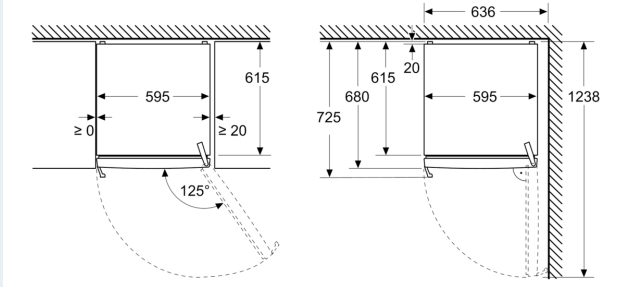

- 2 vershoudlades voor vlees en vis
- 1 vershoudlade(s) voor groente en fruit
- 1 multifunctionele lade

Afmetingen

- Afmetingen toestel (H x B x D): 1862 mm x 595 mm x 663 mm

Technische informatie

- nominal voltage min: 220 V - nominal voltage max: 240 V
- length of mains cable in mm: 2400 mm

iQ300, Vrijstaande koelkast, 186.2 x 59.5 cm, Zwart geborsteld staal anti-fingerprint KS36NVXCG

Maattekeningen

Afmeting in mm

Afmeting in mm

Afmeting in mm

A: Luchtafvoeropening ≥ 200 cm²

B: Luchtafvoeropening ≥ 600 cm²