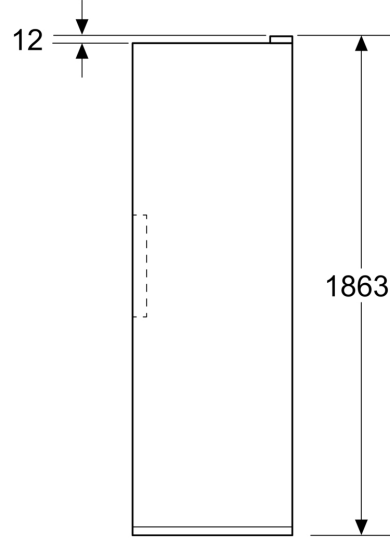

#### Afmetingen

- Afmetingen toestel (H x B x D): 1862 mm x 595 mm x 663 mm

#### Technische informatie

- nominal voltage min: 220 V - nominal voltage max: 240 V
- length of mains cable in mm: 2400 mm

iQ300, Vrijstaande koelkast, 186.2 x 59.5 cm, Wit  
KS36NVWCG

Maattekeningen

Afmeting in mm

Afmeting in mm

Afmeting in mm

A: Luchtafvoeropening  $\geq 200 \text{ cm}^2$

B: Luchtafvoeropening  $\geq 600 \text{ cm}^2$