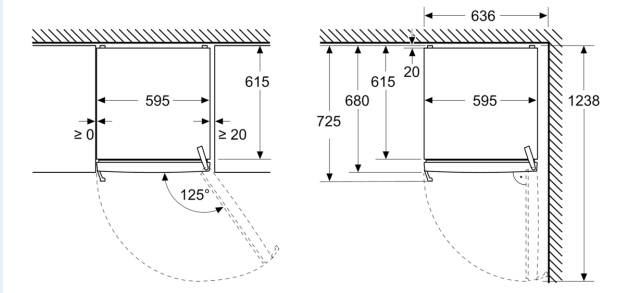

#### Afmetingen

- Afmetingen toestel (H x B x D): 1862 mm x 595 mm x 663 mm

#### Technische informatie

- nominal voltage min: 220 V - nominal voltage max: 240 V
- length of mains cable in mm: 2400 mm

iQ300, Vrijstaande koelkast, 186.2 x 59.5 cm, Wit  
KS36NVWCG

Maattekeningen

Afmeting in mm

Afmeting in mm

Afmeting in mm

A: Luchtafvoeropening  $\geq 200 \text{ cm}^2$

B: Luchtafvoeropening  $\geq 600 \text{ cm}^2$