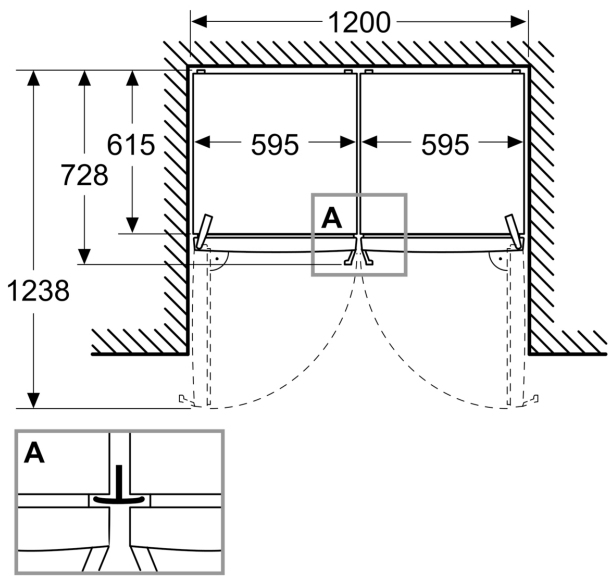

#### Afmetingen

- Afmetingen toestel (H x B x D): 1862 mm x 595 mm x 663 mm

#### Technische informatie

- nominal voltage min: 220 V - nominal voltage max: 240 V
- length of mains cable in mm: 2400 mm

iQ300, Vrijstaande koelkast, 186.2 x 59.5 cm, Wit  
KS36NVWCG

Maattekeningen

Afmeting in mm

Afmeting in mm

Afmeting in mm

A: Luchtafvoeropening  $\geq 200 \text{ cm}^2$

B: Luchtafvoeropening  $\geq 600 \text{ cm}^2$