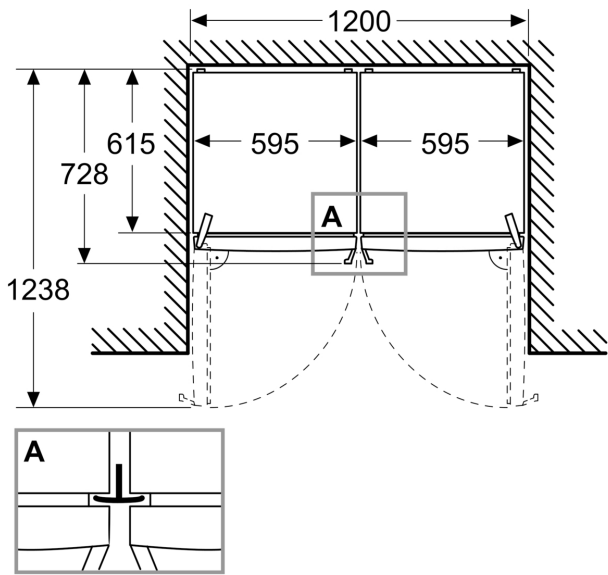

#### Afmetingen

- Afmetingen toestel (H x B x D): 1862 mm x 595 mm x 663 mm

Maattekeningen

Afmeting in mm

Afmeting in mm

Afmeting in mm

A: Luchtafvoeropening ≥ 200 cm<sup>2</sup>

B: Luchtafvoeropening ≥ 200 cm<sup>2</sup>