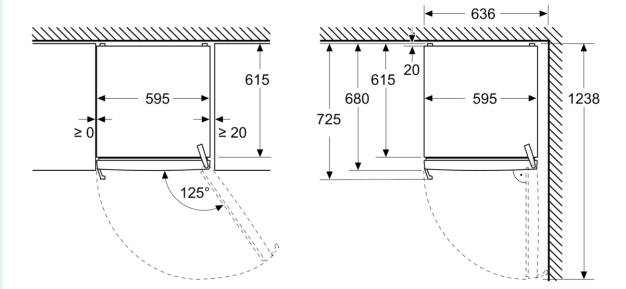

#### Afmetingen

- Afmetingen toestel (H x B x D): 1862 mm x 595 mm x 663 mm

Maattekeningen

Afmeting in mm

Afmeting in mm

Afmeting in mm

A: Luchtafvoeropening ≥ 200 cm<sup>2</sup>

B: Luchtafvoeropening ≥ 200 cm<sup>2</sup>