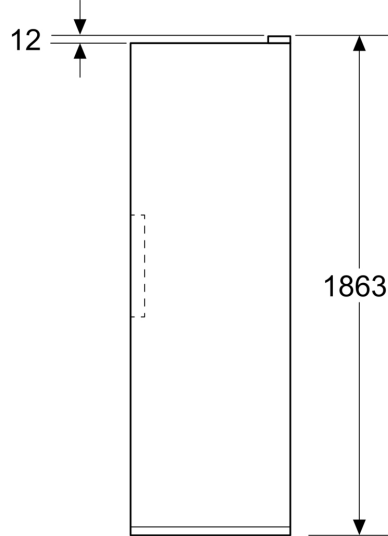

#### Afmetingen

- Afmetingen toestel (H x B x D): 1862 mm x 595 mm x 663 mm

#### Technische informatie

- nominal voltage min: 220 V - nominal voltage max: 240 V
- length of mains cable in mm: 2400 mm

iQ300, Vrijstaande koelkast, 186.2 x 59.5 cm, Zwart geborsteld staal anti-fingerprint KS36NEXCM

Maattekeningen

Afmeting in mm

Afmeting in mm

Afmeting in mm

A: Luchtafvoeropening ≥ 200 cm<sup>2</sup>

B: Luchtafvoeropening ≥ 200 cm<sup>2</sup>