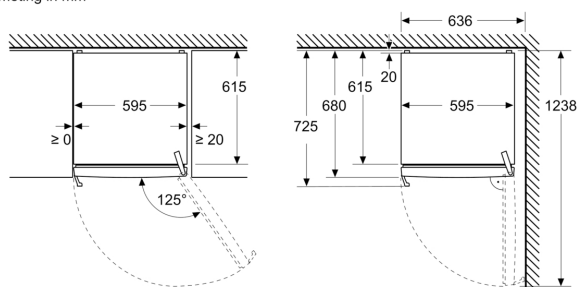

#### Afmetingen

- Afmetingen toestel (H x B x D): 1862 mm x 595 mm x 663 mm

#### Technische informatie

- nominal voltage min: 220 V - nominal voltage max: 240 V
- length of mains cable in mm: 2400 mm

iQ300, Vrijstaande koelkast, 186.2 x 59.5 cm, Wit  
KS36NEWCM

Maattekeningen

Afmeting in mm

Afmeting in mm

Afmeting in mm

A: Luchtafvoeropening  $\geq 200 \text{ cm}^2$

B: Luchtafvoeropening  $\geq 200 \text{ cm}^2$