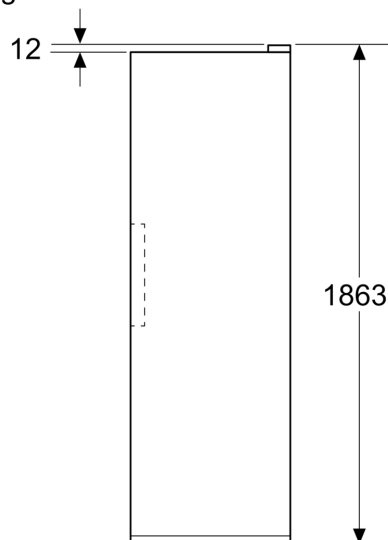

#### Afmetingen

- Afmetingen toestel (H x B x D): 1862 mm x 595 mm x 663 mm

#### Technische informatie

- nominal voltage min: 220 V - nominal voltage max: 240 V
- length of mains cable in mm: 2400 mm

iQ300, Vrijstaande koelkast, 186.2 x 59.5 cm, Wit  
KS36NEWCM

Maattekeningen

Afmeting in mm

Afmeting in mm

Afmeting in mm

A: Luchtafvoeropening  $\geq 200 \text{ cm}^2$

B: Luchtafvoeropening  $\geq 200 \text{ cm}^2$