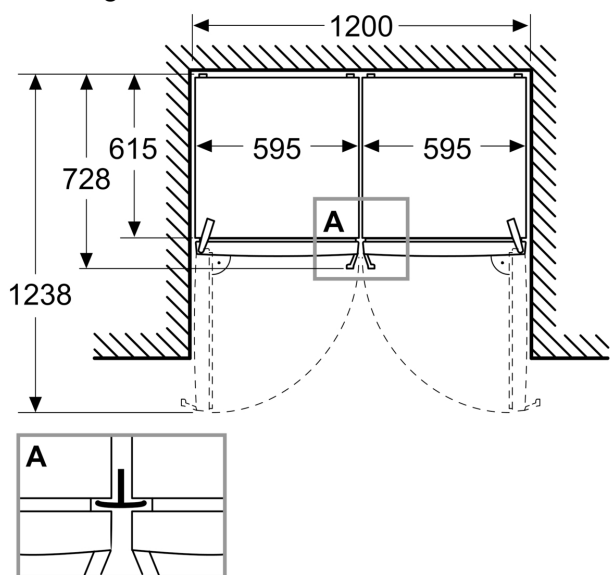

#### Afmetingen

- Afmetingen toestel (H x B x D): 1862 mm x 595 mm x 663 mm

#### Technische informatie

- nominal voltage min: 220 V - nominal voltage max: 240 V
- length of mains cable in mm: 2400 mm

iQ300, Vrijstaande koelkast, 186.2 x 59.5 cm, Wit  
KS36NEWCM

Maattekeningen

Afmeting in mm

Afmeting in mm

Afmeting in mm

A: Luchtafvoeropening  $\geq 200 \text{ cm}^2$

B: Luchtafvoeropening  $\geq 200 \text{ cm}^2$