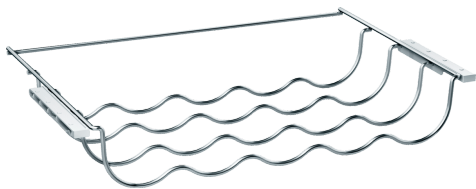

Rek KS10Z020

- ✓ Toebehoren voor koeltoestellen
- ✓ Verchroomde flessenhouder, van toepassing op volgende typen inbouwtoestellen: KI21R, KI22L, KI31R, KI32L, KI41R, KI42L, KI4F, KI5F, KI72L, KI81R, KI82L
- ✓ Check welk toebehoren voor uw toestel geschikt is.

Kenmerken

Technische gegevens

Afmetingen inclusief verpakking hxbxd: 95 x 325 x 490 mm
Palletafmetingen: 100.0 x 80.0 x 120.0
Standaard aantal units per pallet: 45
Nettogewicht: 0.5 kg
Brutogewicht: 0.8 kg
EAN-code: 4242003680070