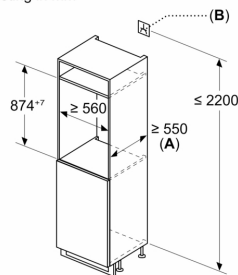

Afmeting in mm