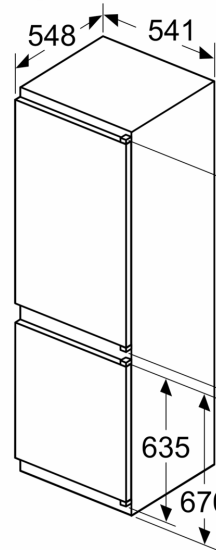

Afmetingen

- Afmetingen toestel (H x B x D): 193.5 x 54.1 x 54.8 cm
- Nismaat (H x B x D): 194 x 56 x 55 cm

Technische informatie

- Draairichting deur rechts, verwisselbaar
- In de hoogte verstelbare voetjes vooraan, rolwielletjes achteraan
- Klimaatklasse: SN-ST
- Netspanning 220 - 240 V
- Lengte van spanningskabel: 230 cm

Toebehoren

- eierhouder
- ijsblokjesbakje

iQ100, Integreerbare
 koel-vriescombinatie met
 bottom-freezer, 193.5 x 54.1 cm,
 Glijcharnier
 KI96NNSE0

Maattekeningen

A: Air
 B: Air
 B1
 A1

Afmeting in mm

C: Frontpaneel uitsteek

D: Onderrand van fron

Afmeting in mm

Afmeting in mm