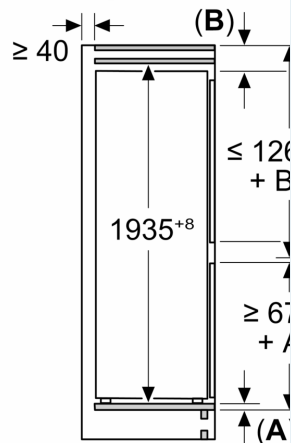

Afmetingen

- Afmetingen toestel (H x B x D): 193.5 x 54.1 x 54.8 cm
- Nismaat (H x B x D): 194 x 56 x 55 cm

Technische informatie

- Draairichting deur rechts, verwisselbaar
- In de hoogte verstelbare voetjes vooraan, rolwielletjes achteraan
- Klimaatklasse: SN-ST
- Netspanning 220 - 240 V
- Lengte van spanningskabel: 230 cm

Toebehoren

- eierhouder
- ijsblokjesbakje

iQ100, Integreerbare
 koel-vriescombinatie met
 bottom-freezer, 193.5 x 54.1 cm,
 Glijcharnier
 KI96NNSE0

Maattekeningen

A: Air
 B: Air
 B1
 A1

Afmeting in mm

C: Frontpaneel uitsteek

D: Onderrand van fron

Afmeting in mm

Afmeting in mm