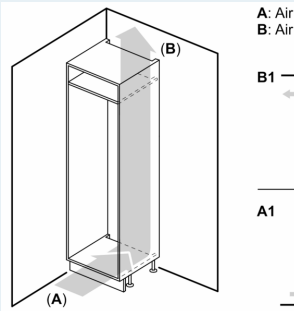

Afmetingen

- Afmetingen toestel (H x B x D): 193.5 x 54.1 x 54.8 cm
- Nismaat (H x B x D): 194 x 56 x 55 cm

Technische informatie

- Draairichting deur rechts, verwisselbaar
- In de hoogte verstelbare voetjes vooraan, rolwielletjes achteraan
- Klimaatklasse: SN-ST
- Netspanning 220 - 240 V
- Lengte van spanningskabel: 230 cm

Toebehoren

- eierhouder
- ijsblokjesbakje

iQ100, Integreerbare
 koel-vriescombinatie met
 bottom-freezer, 193.5 x 54.1 cm,
 Glijcharnier
 KI96NNSE0

Maattekeningen

A: Air
 B: Air
 B1
 A1

Afmeting in mm

C: Frontpaneel uitsteek