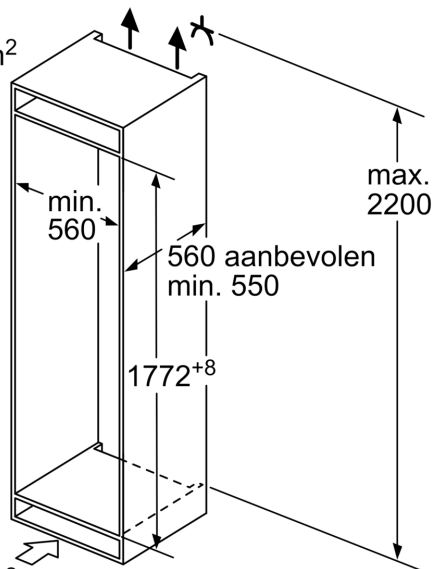

Afmetingen

- Afmetingen toestel (H x B x D): 177.2 x 54.1 x 54.8 cm
- Nismaat (H x B x D): 177.5 x 56 x 55 cm

Technische informatie

- Draairichting deur rechts, verwisselbaar
- Klimaatklasse: SN-ST
- Netspanning 220 - 240 V

Toebehoren

- eierhouder
- ijsblokjesbakje

Installatie

**iQ300, Integreerbare
koel-vriescombinatie met
bottom-freezer, 177.2 x 54.1 cm,
Glijcharnier
KI87VVSE0**

Afmeting in mm

Luchtuitlaat
min. 200 cm²

Afmeting in mm

A: Air inlet ≥ 200 cm²; Ventilation options
B: Air outlet ≥ 200 cm²; Ventilation options

De aangegeven meubeldeurmaten gelden voor een deurnaad van 4 mm.

Afmeting in mm