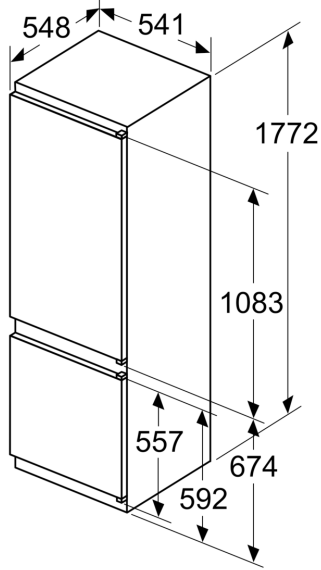

Afmetingen

- Afmetingen toestel (H x B x D): 177.2 x 54.1 x 54.8 cm
- Nismaat (H x B x D): 177.5 x 56 x 55 cm

Technische informatie

- Draairichting deur rechts, verwisselbaar
- Klimaatklasse: SN-ST
- Netspanning 220 - 240 V

Toebehoren

- eierhouder
- ijsblokjesbakje

Installatie

**iQ300, Integreerbare
koel-vriescombinatie met
bottom-freezer, 177.2 x 54.1 cm,
Glijcharnier
KI87VVSE0**

Afmeting in mm

Luchtuitlaat
min. 200 cm²

Afmeting in mm