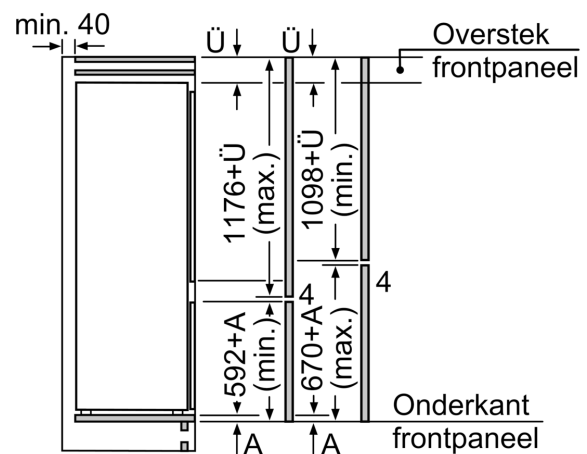

Afmetingen

- Afmetingen toestel (H x B x D): 177.2 x 54.1 x 54.8 cm
- Nismaat (H x B x D): 177.5 x 56 x 55 cm

Technische informatie

- Draairichting deur rechts, verwisselbaar
- Klimaatklasse: SN-ST
- Netspanning 220 - 240 V

Toebehoren

- eierhouder
- ijsblokjesbakje

Installatie

**iQ300, Integreerbare
koel-vriescombinatie met
bottom-freezer, 177.2 x 54.1 cm,
Glijcharnier
KI87VVSE0**

Afmeting in mm

Luchtuitlaat
min. 200 cm²

Afmeting in mm

A: Air inlet ≥ 200 cm²; Ventilation options
B: Air outlet ≥ 200 cm²; Ventilation options

De aangegeven meubeldeurmaten gelden voor een deurnaad van 4 mm.

Afmeting in mm