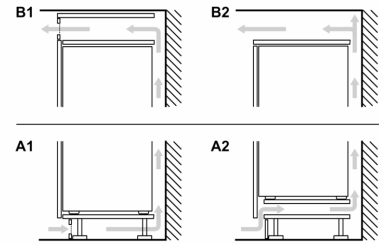

Afmetingen

- Afmetingen toestel (H x B x D): 177.2 x 54.1 x 54.8 cm
- Nismaat (H x B x D): 177.5 x 56 x 55 cm

Technische informatie

- Draairichting deur rechts, verwisselbaar
- Klimaatklasse: SN-ST
- Netspanning 220 - 240 V

Toebehoren

- eierhouder
- ijsblokjesbakje

Installatie

**iQ300, Integreerbare
koel-vriescombinatie met
bottom-freezer, 177.2 x 54.1 cm,
Glijcharnier
KI87VVSE0**

Afmeting in mm

Luchtuitlaat
min. 200 cm²

Afmeting in mm

A: Air inlet ≥ 200 cm²; Ventilation options
B: Air outlet ≥ 200 cm²; Ventilation options

De aangegeven meubeldeurmaten gelden voor een deurnaad van 4 mm.

Afmeting in mm