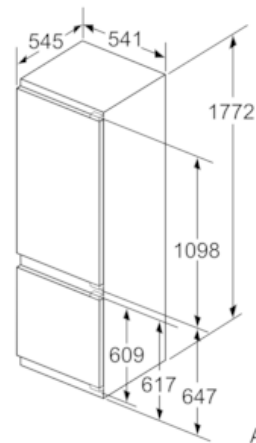

Toebehoren

- Koude accu, eierhouder, ijsblokjesbakje
- Energie-efficiëntieklasse: A+++ op een schaal van energie-efficiëntieclassen van A+++ tot D# 227 kWu/jaar

Technische informatie

- Nismaat (H x B x D): 177.5 x 56 x 55 cm
- Afmetingen toestel (H x B x D): 177.2 x 54.1 x 54.5 cm
- Klimaatklasse: SN-T

**iQ300, Integreerbare koel-
vriescombinatie met bottom-freezer,
177.2 x 54.1 cm
KI87VVF30**

Maattekeningen

Afmeting in mm

Aanbeveling tussenruimtes voor vlakscharnier

F	R	X
16-19	0-3	2,5
20	0-1	3
	2-3	2,5
21	0-1	3
	2-3	2,5
22	0	4
	1	3,5
	2-3	3

De in de tabel aanbevolen tussenruimtes moeten worden aangehouden, om een botsingsvrije opening van de apparaatdeuren te waarborgen en beschadiging aan keukenmeubels te vermijden.

Afmeting in mm

De aangegeven meubeldeurmaten gelden voor een deurnaad van 4 mm.

Afmeting in mm

Luchtuitlaat
min. 200 cm²

Afmeting in mm