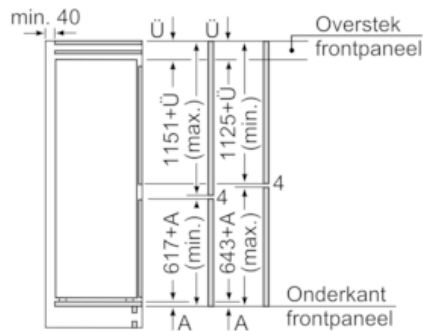

Toebehoren

- Koude accu, eierhouder, ijsblokjesbakje
- Energie-efficiëntieklasse: A+++ op een schaal van energie-efficiëntieclassen van A+++ tot D# 227 kWu/jaar

Technische informatie

- Nismaat (H x B x D): 177.5 x 56 x 55 cm
- Afmetingen toestel (H x B x D): 177.2 x 54.1 x 54.5 cm
- Klimaatklasse: SN-T

**iQ300, Integreerbare koel-
vriescombinatie met bottom-freezer,
177.2 x 54.1 cm
KI87VVF30**

Maattekeningen

Afmeting in mm

Aanbeveling tussenruimtes voor vlakscharnier

F	R	X
16-19	0-3	2,5
20	0-1	3
	2-3	2,5
21	0-1	3
	2-3	2,5
22	0	4
	1	3,5
	2-3	3

De in de tabel aanbevolen tussenruimtes moeten worden aangehouden, om een botsingsvrije opening van de apparaatdeuren te waarborgen en beschadiging aan keukenmeubels te vermijden.

Afmeting in mm

De aangegeven meubeldeurmaten gelden voor een deurnaad van 4 mm.

Afmeting in mm

Luchtuitlaat
min. 200 cm²

Afmeting in mm