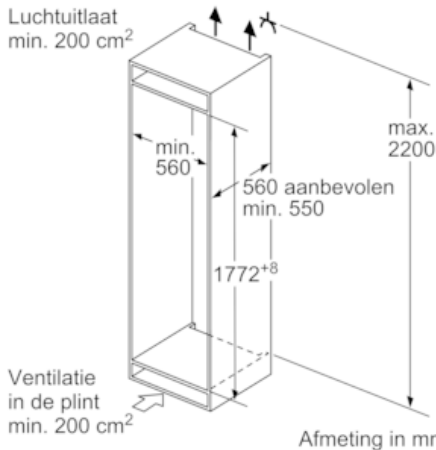

Toebehoren

- Koude accu, eierhouder, ijsblokjesbakje
- Energie-efficiëntieklasse: A+++ op een schaal van energie-efficiëntieclassen van A+++ tot D# 227 kWu/jaar

Technische informatie

- Nismaat (H x B x D): 177.5 x 56 x 55 cm
- Afmetingen toestel (H x B x D): 177.2 x 54.1 x 54.5 cm
- Klimaatklasse: SN-T

**iQ300, Integreerbare koel-
vriescombinatie met bottom-freezer,
177.2 x 54.1 cm
KI87VVF30**

Maattekeningen

Afmeting in mm

Aanbeveling tussenruimtes voor vlakscharnier

F	R	X
16-19	0-3	2,5
20	0-1	3
	2-3	2,5
21	0-1	3
	2-3	2,5
22	0	4
	1	3,5
	2-3	3

De in de tabel aanbevolen tussenruimtes moeten worden aangehouden, om een botsingsvrije opening van de apparaatdeuren te waarborgen en beschadiging aan keukenmeubels te vermijden.

Afmeting in mm

De aangegeven meubeldeurmaten gelden voor een deurnaad van 4 mm.

Afmeting in mm

Luchtuitlaat
min. 200 cm²

Afmeting in mm