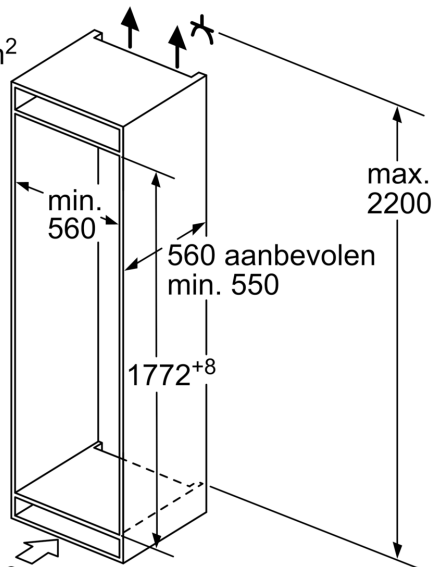

#### Afmetingen

- Afmetingen toestel (H x B x D): 177.2 x 54.1 x 54.8 cm
- Nismaat (H x B x D): 177.5 x 56 x 55 cm

#### Toebehoren

- eierhouder
- ijsblokjesbakje

**iQ100, Integreerbare  
koel-vriescombinatie met  
bottom-freezer, 177.2 x 54.1 cm,  
Glijcharnier  
KI87VNSE0**

Maattekeningen

Afmeting in mm

Luchtuitlaat  
min. 200 cm<sup>2</sup>

Afmeting in mm

A: Air inlet  $\geq 200$  cm<sup>2</sup>; Ventilation options  
B: Air outlet  $\geq 200$  cm<sup>2</sup>; Ventilation options

De aangegeven meubeldeurmaten gelden voor een deurnaad van 4 mm.

Afmeting in mm