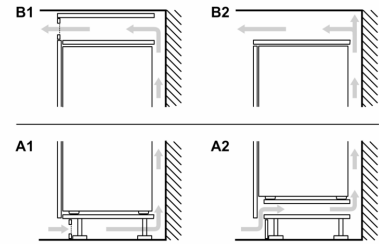

#### Afmetingen

- Afmetingen toestel (H x B x D): 177.2 x 54.1 x 54.8 cm
- Nismaat (H x B x D): 177.5 x 56 x 55 cm

#### Toebehoren

- eierhouder
- ijsblokjesbakje

**iQ100, Integreerbare  
koel-vriescombinatie met  
bottom-freezer, 177.2 x 54.1 cm,  
Glijcharnier  
KI87VNSE0**

Maattekeningen

Afmeting in mm

Luchtuitlaat  
min. 200 cm<sup>2</sup>

Afmeting in mm

A: Air inlet  $\geq 200$  cm<sup>2</sup>; Ventilation options  
B: Air outlet  $\geq 200$  cm<sup>2</sup>; Ventilation options

De aangegeven meubeldeurmaten gelden voor een deurnaad van 4 mm.