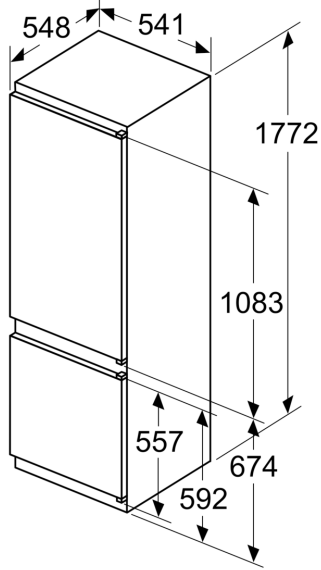

#### Afmetingen

- Afmetingen toestel (H x B x D): 177.2 x 54.1 x 54.8 cm
- Nismaat (H x B x D): 177.5 x 56 x 55 cm

#### Technische informatie

- Draairichting deur rechts, verwisselbaar
- In de hoogte verstelbare voetjes vooraan, rolwielletjes achteraan
- Klimaatklasse: SN-ST
- Netspanning 220 - 240 V
- Lengte van spanningskabel: 230 cm

#### Toebehoren

- eierhouder
- ijsblokjesbakje

**iQ100, Integreerbare  
koel-vriescombinatie met  
bottom-freezer, 177.2 x 54.1 cm,  
Glijcharnier  
KI87VNSE0**

Maattekeningen

Afmeting in mm

Luchtuitlaat  
min. 200 cm<sup>2</sup>

Afmeting in mm