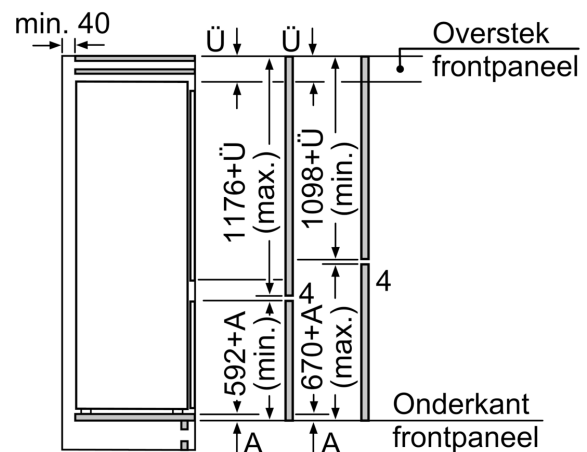

#### Afmetingen

- Afmetingen toestel (H x B x D): 177.2 x 54.1 x 54.8 cm
- Nismaat (H x B x D): 177.5 x 56 x 55 cm

#### Toebehoren

- eierhouder
- ijsblokjesbakje

**iQ100, Integreerbare  
koel-vriescombinatie met  
bottom-freezer, 177.2 x 54.1 cm,  
Glijcharnier  
KI87VNSE0**

Maattekeningen

Afmeting in mm

Luchtuitlaat  
min. 200 cm<sup>2</sup>

Afmeting in mm

A: Air inlet  $\geq 200$  cm<sup>2</sup>; Ventilation options  
B: Air outlet  $\geq 200$  cm<sup>2</sup>; Ventilation options

De aangegeven meubeldeurmaten gelden voor een deurnaad van 4 mm.