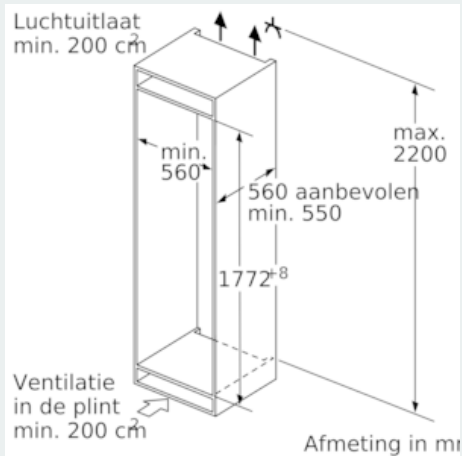

**iQ500, Integreerbare koel-
vriescombinatie met bottom-freezer,
177.2 x 55.8 cm
KI87SSD30**

Maattekeningen

De aangegeven meubeldeurmatten
geldens voor een deurnaad van 4 mm.
Afmeting in mm

Afmeting in mm
Aanbeveling tussenruimtes voor vlakscharnier

F	R	X
16-19	0-3	2,5
20	0-1	3
	2-3	2,5
21	0-1	3
	2-3	2,5
22	0	4
	1	3,5
	2-3	3

De in de tabel aanbevolen tussenruimtes
moeten worden aangehouden, om een
botsingsvrije opening van de apparaatdeuren
te waarborgen en beschadiging aan
keukenmeubels te vermijden.