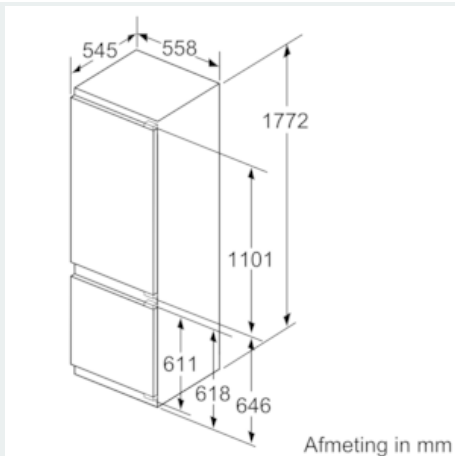

Technische informatie

- Nismaat (H x B x D): 177.5 x 56 x 55 cm
- Afmetingen toestel (H x B x D): 177.2 x 55.8 x 54.5 cm
- Klimaatklasse: SN-T

**iQ500, Integreerbare koel-
vriescombinatie met bottom-freezer,
177.2 x 55.8 cm
KI87SSD30**

Maattekeningen

De aangegeven meubeldeurmatten
geldens voor een deurnaad van 4 mm.
Afmeting in mm

Afmeting in mm
Aanbeveling tussenruimtes voor vlakscharnier

F	R	X
16-19	0-3	2,5
20	0-1	3
	2-3	2,5
21	0-1	3
	2-3	2,5
22	0	4
	1	3,5
	2-3	3