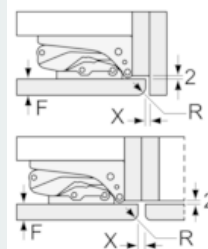

Technische informatie

- Nismaat (H x B x D): 177.5 x 56 x 55 cm
- Afmetingen toestel (H x B x D): 177.2 x 55.8 x 54.5 cm
- Klimaatklasse: SN-T

**iQ500, Integreerbare koel-
vriescombinatie met bottom-freezer,
177.2 x 55.8 cm
KI87SSD30**

Maattekeningen

De aangegeven meubeldeurmatten
geldens voor een deurnaad van 4 mm.
Afmeting in mm

Afmeting in mm
Aanbeveling tussenruimtes voor vlakscharnier

F	R	X
16-19	0-3	2,5
20	0-1	3
	2-3	2,5
21	0-1	3
	2-3	2,5
22	0	4
	1	3,5
	2-3	3