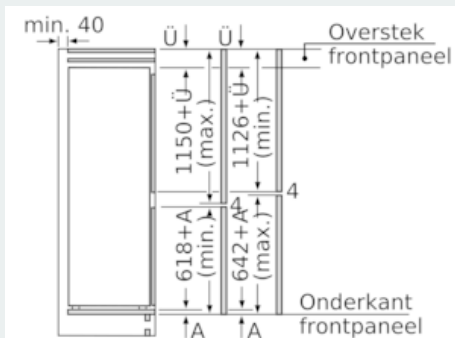

**iQ500, Integreerbare koel-
vriescombinatie met bottom-freezer,
177.2 x 55.8 cm
KI87SSD30**

Maattekeningen

De aangegeven meubeldeurmatten
geldens voor een deurnaad van 4 mm.
Afmeting in mm

Afmeting in mm
Aanbeveling tussenruimtes voor vlakscharnier

F	R	X
16-19	0-3	2,5
20	0-1	3
	2-3	2,5
21	0-1	3
	2-3	2,5
22	0	4
	1	3,5
	2-3	3

De in de tabel aanbevolen tussenruimtes
moeten worden aangehouden, om een
botsingsvrije opening van de apparaatdeuren
te waarborgen en beschadiging aan
keukenmeubels te vermijden.