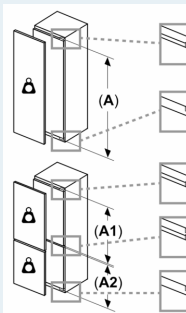

**Afmetingen**

- Afmetingen toestel (H x B x D): 177.2 x 55.8 x 54.5 cm
- Nismaat (H x B x D): 177.5 x 56 x 55 cm

**Technische informatie**

- Draairichting deur rechts, verwisselbaar
- Klimaatklasse: SN-ST
- Aansluitwaarde: 90 W
- Netspanning 220 - 240 V
- Lengte van spanningskabel: 230 cm

**Toebehoren**

- eierhouder
- ijsblokjesbakje flessenkam in deurvak

**iQ700, Integreerbare  
koel-vriescombinatie met  
bottom-freezer, 177.2 x 55.8 cm,  
softClose vlakscharnier  
KI87FSDB0**

Maattekeningen