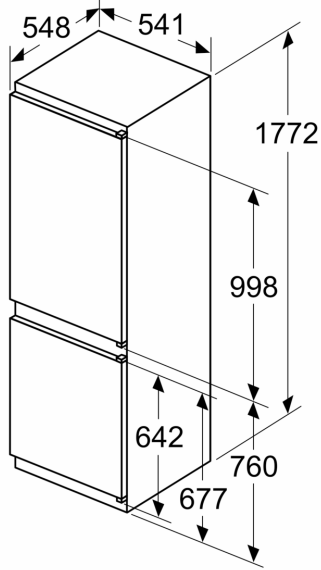

### Afmetingen

- Afmetingen toestel (H x B x D): 177.2 x 54.1 x 54.8 cm
- Nismaat (H x B x D): 177.5 x 56 x 55 cm

### Installatie

iQ300, Integreerbare  
 koel-vriescombinatie met  
 bottom-freezer, 177.2 x 54.1 cm,  
 Glijcharnier  
 KI86VVSE0

Afmeting in mm

De aangegeven meubeldeurmaten gelden voor een deurnaad van 4 mm.

Afmeting in mm