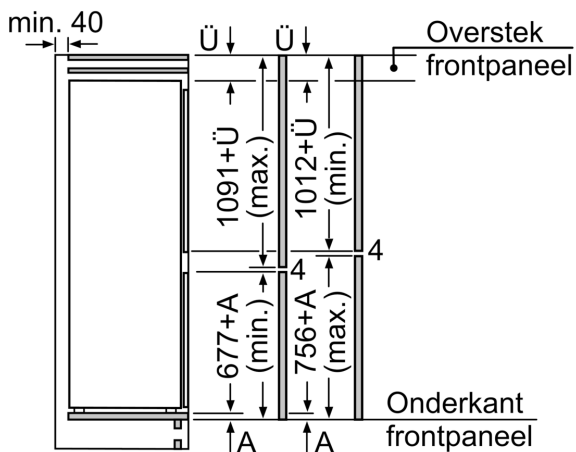

iQ300, Integreerbare
koel-vriescombinatie met
bottom-freezer, 177.2 x 54.1 cm,
Glijcharnier
KI86VVSE0

Afmeting in mm

De aangegeven meubeldeurmaten gelden voor een deurnaad van 4 mm.

Afmeting in mm