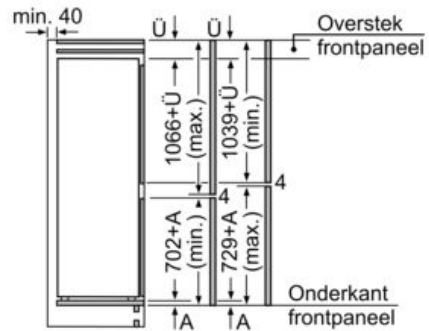

**iQ300, Integreerbare koel-
vriescombinatie met bottom-freezer,
177.2 x 54.1 cm
KI86VVF30**

Maattekeningen

Afmeting in mm
Aanbeveling tussenruimtes voor vlakscharnier

F	R	X
16-19	0-3	2,5
20	0-1	3
	2-3	2,5
21	0-1	3
	2-3	2,5
22	0	4
	1	3,5
	2-3	3

De in de tabel aanbevolen tussenruimtes moeten worden aangehouden, om een botsingsvrije opening van de apparaatdeuren te waarborgen en beschadiging aan keukenmeubels te vermijden.

De aangegeven meubeldeurmaten gelden voor een deurnaad van 4 mm.

Afmeting in mm