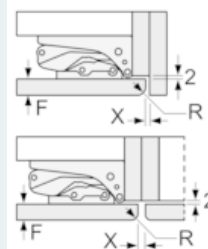

##### Technische informatie

- Nismaat (H x B x D): 177.5 x 56 x 55 cm
- Afmetingen toestel (H x B x D): 177.2 x 55.8 x 54.5 cm
- Klimaatklasse: SN-T

**iQ500, Integreerbare koel-  
vriescombinatie met bottom-freezer,  
177.2 x 55.8 cm  
KI86SSD40**

Maattekeningen

De aangegeven meubeldeurmaten gelden voor een deurnaad van 4 mm.  
Afmeting in mm

Afmeting in mm  
Aanbeveling tussenruimtes voor vlakscharnier

F	R	X
16-19	0-3	2,5
20	0-1	3
	2-3	2,5
21	0-1	3
	2-3	2,5
22	0	4
	1	3,5
	2-3	3