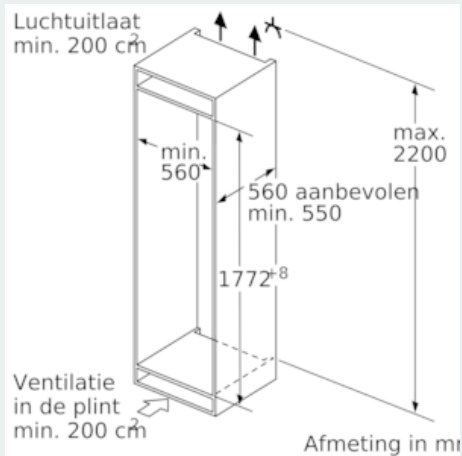

**iQ500, Integreerbare koel-
vriescombinatie met bottom-freezer,
177.2 x 55.8 cm
KI86SSD40**

Maattekeningen

De aangegeven meubeldeurmaten gelden voor een deurnaad van 4 mm.
Afmeting in mm

Afmeting in mm
Aanbeveling tussenruimtes voor vlakscharnier

F	R	X
16-19	0-3	2,5
20	0-1	3
	2-3	2,5
21	0-1	3
	2-3	2,5
22	0	4
	1	3,5
	2-3	3

De in de tabel aanbevolen tussenruimtes moeten worden aangehouden, om een botsingsvrije opening van de apparaatdeuren te waarborgen en beschadiging aan keukenmeubels te vermijden.