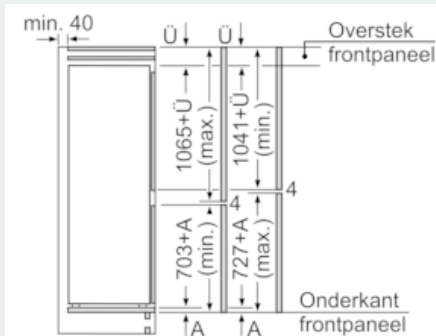

##### Technische informatie

- Nismaat (H x B x D): 177.5 x 56 x 55 cm
- Afmetingen toestel (H x B x D): 177.2 x 55.8 x 54.5 cm
- Klimaatklasse: SN-T

**iQ500, Integreerbare koel-  
vriescombinatie met bottom-freezer,  
177.2 x 55.8 cm  
KI86SSD40**

Maattekeningen

De aangegeven meubeldeurmaten gelden voor een deurnaad van 4 mm.  
Afmeting in mm

Afmeting in mm  
Aanbeveling tussenruimtes voor vlakscharnier

F	R	X
16-19	0-3	2,5
20	0-1	3
	2-3	2,5
21	0-1	3
	2-3	2,5
22	0	4
	1	3,5
	2-3	3