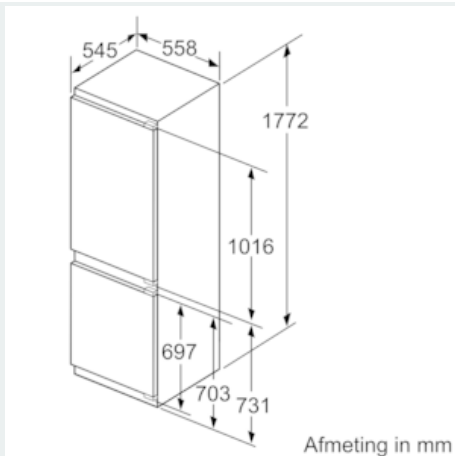

##### Technische informatie

- Nismaat (H x B x D): 177.5 x 56 x 55 cm
- Afmetingen toestel (H x B x D): 177.2 x 55.8 x 54.5 cm
- Klimaatklasse: SN-T

**iQ500, Integreerbare koel-  
vriescombinatie met bottom-freezer,  
177.2 x 55.8 cm  
KI86SSD40**

Maattekeningen

De aangegeven meubeldeurmaten gelden voor een deurnaad van 4 mm.  
Afmeting in mm

Afmeting in mm  
Aanbeveling tussenruimtes voor vlakscharnier

F	R	X
16-19	0-3	2,5
20	0-1	3
	2-3	2,5
21	0-1	3
	2-3	2,5
22	0	4
	1	3,5
	2-3	3