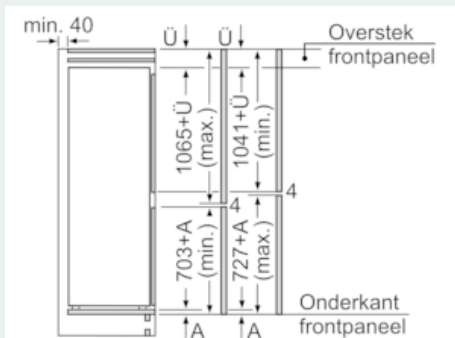

Technische informatie

- Nismaat (H x B x D): 177.5 x 56 x 55 cm
- Afmetingen toestel (H x B x D): 177.2 x 55.8 x 54.5 cm
- Klimaatklasse: SN-T

**iQ500, Integreerbare koel-
vriescombinatie met bottom-freezer,
177.2 x 55.8 cm
KI86SHD40**

Maattekeningen

De aangegeven meubeldeurmaten gelden voor een deurnaad van 4 mm.
Afmeting in mm

Afmeting in mm
Aanbeveling tussenruimtes voor vlakscharnier

F	R	X
16-19	0-3	2,5
20	0-1	3
	2-3	2,5
21	0-1	3
	2-3	2,5
22	0	4
	1	3,5
	2-3	3