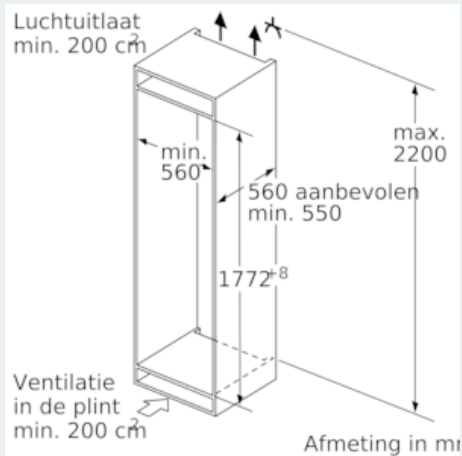

**iQ500, Integreerbare koel-
vriescombinatie met bottom-freezer,
177.2 x 55.8 cm
KI86SHD40**

Maattekeningen

De aangegeven meubeldeurmaten gelden voor een deurnaad van 4 mm.
Afmeting in mm

Afmeting in mm
Aanbeveling tussenruimtes voor vlakscharnier

F	R	X
16-19	0-3	2,5
20	0-1	3
	2-3	2,5
21	0-1	3
	2-3	2,5
22	0	4
	1	3,5
	2-3	3

De in de tabel aanbevolen tussenruimtes moeten worden aangehouden, om een botsingsvrije opening van de apparaatdeuren te waarborgen en beschadiging aan keukenmeubels te vermijden.