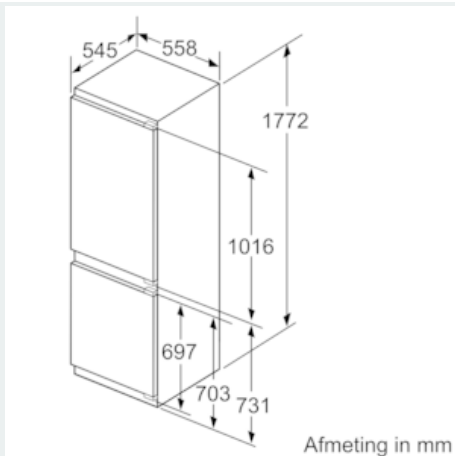

Technische informatie

- Nismaat (H x B x D): 177.5 x 56 x 55 cm
- Afmetingen toestel (H x B x D): 177.2 x 55.8 x 54.5 cm
- Klimaatklasse: SN-T

**iQ500, Integreerbare koel-
vriescombinatie met bottom-freezer,
177.2 x 55.8 cm
KI86SHD40**

Maattekeningen

De aangegeven meubeldeurmaten gelden voor een deurnaad van 4 mm.
Afmeting in mm

Afmeting in mm
Aanbeveling tussenruimtes voor vlakscharnier

F	R	X
16-19	0-3	2,5
20	0-1	3
	2-3	2,5
21	0-1	3
	2-3	2,5
22	0	4
	1	3,5
	2-3	3