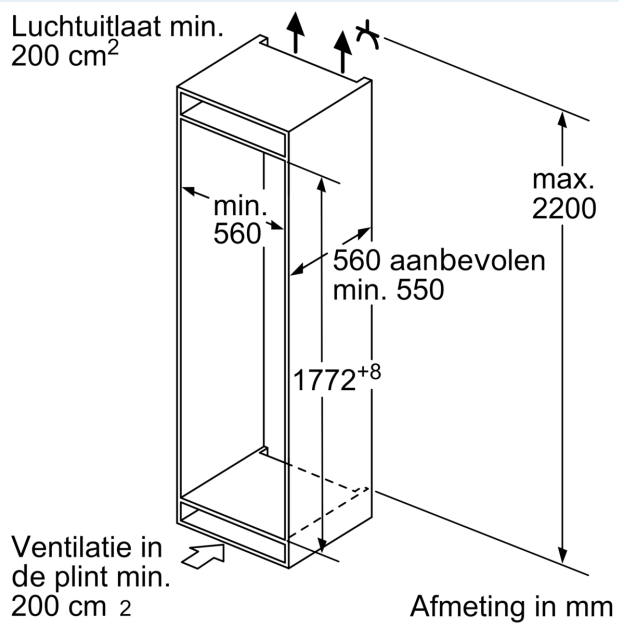

Kenmerken

Technische gegevens

Energieklasse:	E
Gemiddeld jaarlijks energieverbruik in kilowattuur per jaar (kWh/a): 219 kWh/annum	
Totale volume van de vriescompartimenten:	74 l
Totale volume van de koelcompartimenten:	192 l
Geluidsniveau:	36 dB(A) re 1 pW
Geluidsniveauroe:	C
Uitvoering:	Inbouw
Meubeldeur opties:	Niet mogelijk
Hoogte:	1772 mm
Breedte:	558 mm
Diepte:	545 mm
Inbouwafmetingen:	1775.0 x 560 x 550 mm
Nettogewicht:	63.5 kg
Aansluitvermogen:	90 W
Minimale smeltveiligheid:	10 A
Deurscharnier:	Rechts wisselbaar
Spanning:	220-240 V
Frequentie:	50 Hz
Lengte elektriciteitsnoer:	230.0 cm
Aantal compressoren:	1
Aantal afzonderlijke koelsystemen:	2
Ventilator vriesgedeelte:	Neen
Scharnieren omkeerbaar:	Ja
Aantal verstelbare draagplateaux in koelgedeelte:	4
Plateaux voor flessen:	Neen
No-frost systeem:	Neen
Type installatie:	Volledig geïntegreerd

Afmetingen

- Afmetingen toestel (H x B x D): 177.2 x 55.8 x 54.5 cm
- Nismaat (H x B x D): 177.5 x 56 x 55 cm

Technische informatie

- Draairichting deur rechts, verwisselbaar
- Klimaatklasse: SN-ST

- Aansluitwaarde: 90 W
- Netspanning 220 - 240 V

Toebehoren

- Accessoires: 3 x eiervak
- Flessenkam

Installatie

**iQ500, Integreerbare
koel-vriescombinatie met
bottom-freezer, 177.2 x 55.8 cm,
Vlakscharnier
KI86SAFE0**

Maattekeningen

Maattekeningen

De aangegeven meubeldeurmaten gelden voor een deurnaad van 4 mm.

Afmeting in mm

Afmeting in mm

Aanbeveling tussenruimtes voor vlakscharnier

F	R	X
16-19	0-3	2,5
20	0-1	3
	2-3	2,5
21	0-1	3
	2-3	2,5
22	0	4
	1	3,5
	2-3	3

De in de tabel aanbevolen tussenruimtes moeten worden aangehouden, om een botsingsvrije opening van de apparaatdeuren te waarborgen en beschadiging aan keukenmeubels te vermijden.