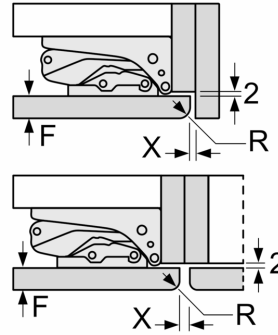

Afmetingen

- Afmetingen toestel (H x B x D): 177.2 x 55.8 x 54.5 cm
- Nismaat (H x B x D): 177.5 x 56 x 55 cm

Technische informatie

- Draairichting deur rechts, verwisselbaar
- Klimaatklasse: SN-ST

- Aansluitwaarde: 90 W
- Netspanning 220 - 240 V

Toebehoren

- Accessoires: 3 x eiervak
- Flessenkam

Installatie

**iQ500, Integreerbare
koel-vriescombinatie met
bottom-freezer, 177.2 x 55.8 cm,
Vlakscharnier
KI86SAFE0**

Maattekeningen

Maattekeningen

De aangegeven meubeldeurmaten gelden voor een deurnaad van 4 mm.

Afmeting in mm

Afmeting in mm

Aanbeveling tussenruimtes voor vlakscharnier

F	R	X
16-19	0-3	2,5
20	0-1	3
	2-3	2,5
21	0-1	3
	2-3	2,5
22	0	4
	1	3,5
	2-3	3

De in de tabel aanbevolen tussenruimtes moeten worden aangehouden, om een botsingsvrije opening van de apparaatdeuren te waarborgen en beschadiging aan keukenmeubels te vermijden.