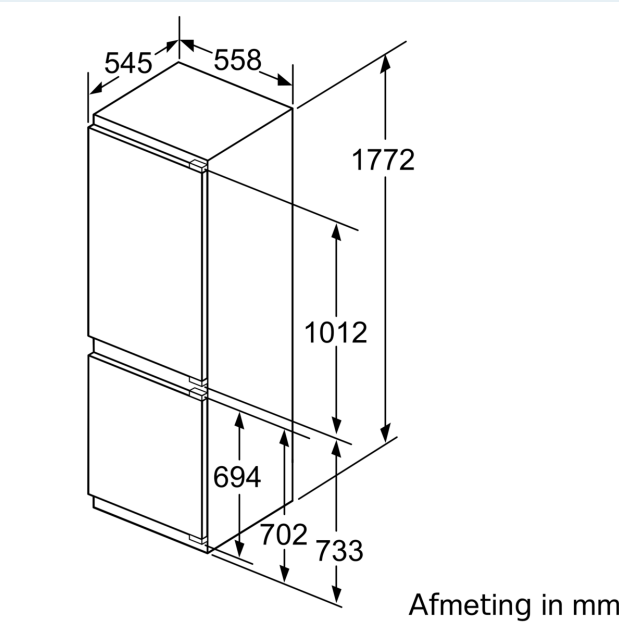

Afmetingen

- Afmetingen toestel (H x B x D): 177.2 x 55.8 x 54.5 cm
- Nismaat (H x B x D): 177.5 x 56 x 55 cm

Technische informatie

- Draairichting deur rechts, verwisselbaar
- Klimaatklasse: SN-ST

- Aansluitwaarde: 90 W
- Netspanning 220 - 240 V

Toebehoren

- Accessoires: 3 x eiervak
- Flessenkam

Installatie

**iQ500, Integreerbare
koel-vriescombinatie met
bottom-freezer, 177.2 x 55.8 cm,
Vlakscharnier
KI86SAFE0**

Maattekeningen

Maattekeningen

De aangegeven meubeldeurmaten gelden voor een deurnaad van 4 mm.

Afmeting in mm

Afmeting in mm

Aanbeveling tussenruimtes voor vlakscharnier

F	R	X
16-19	0-3	2,5
20	0-1	3
	2-3	2,5
21	0-1	3
	2-3	2,5
22	0	4
	1	3,5
	2-3	3

De in de tabel aanbevolen tussenruimtes moeten worden aangehouden, om een botsingsvrije opening van de apparaatdeuren te waarborgen en beschadiging aan keukenmeubels te vermijden.