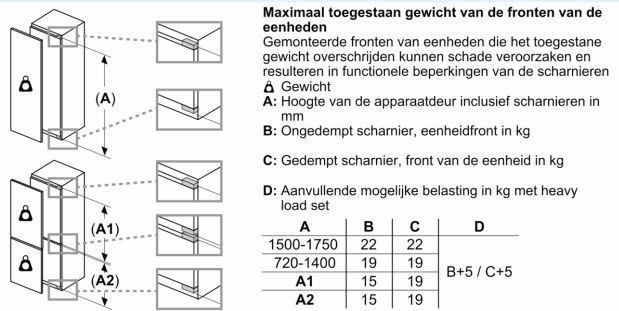

**iQ500, Integreerbare
koel-vriescombinatie met
bottom-freezer, 177.2 x 55.8 cm,
Vlakscharnier
KI86SAFE0**

Maattekeningen