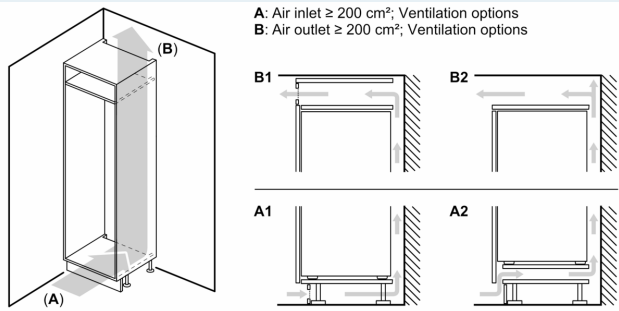

Afmetingen

- Afmetingen toestel (H x B x D): 177.2 x 55.8 x 54.5 cm
- Nismaat (H x B x D): 177.5 x 56 x 55 cm

Technische informatie

- Draairichting deur rechts, verwisselbaar
- Klimaatklasse: SN-ST

- Aansluitwaarde: 90 W
- Netspanning 220 - 240 V

Toebehoren

- Accessoires: 3 x eiervak
- Flessenkam

Installatie

**iQ500, Integreerbare
koel-vriescombinatie met
bottom-freezer, 177.2 x 55.8 cm,
Vlakscharnier
KI86SAFE0**

Maattekeningen

Maattekeningen

De aangegeven meubeldeurmaten gelden voor een deurnaad van 4 mm.

Afmeting in mm

Afmeting in mm

Aanbeveling tussenruimtes voor vlakscharnier

F	R	X
16-19	0-3	2,5
20	0-1	3
	2-3	2,5
21	0-1	3
	2-3	2,5
22	0	4
	1	3,5
	2-3	3

De in de tabel aanbevolen tussenruimtes moeten worden aangehouden, om een botsingsvrije opening van de apparaatdeuren te waarborgen en beschadiging aan keukenmeubels te vermijden.