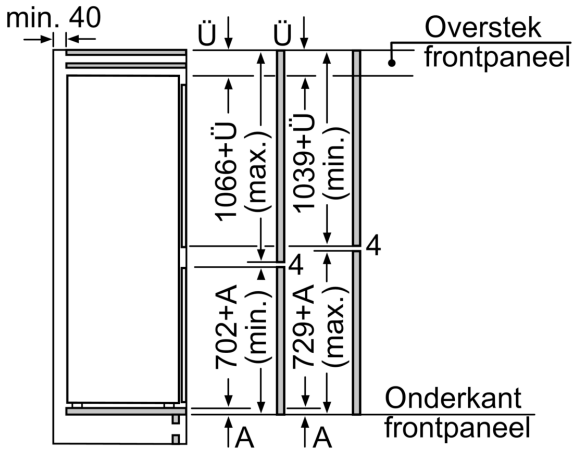

Afmetingen

- Afmetingen toestel (H x B x D): 177.2 x 55.8 x 54.5 cm
- Nismaat (H x B x D): 177.5 x 56 x 55 cm

Technische informatie

- Draairichting deur rechts, verwisselbaar
- Klimaatklasse: SN-ST

- Aansluitwaarde: 90 W
- Netspanning 220 - 240 V

Toebehoren

- Accessoires: 3 x eiervak
- Flessenkam

Installatie

**iQ500, Integreerbare
koel-vriescombinatie met
bottom-freezer, 177.2 x 55.8 cm,
Vlakscharnier
KI86SAFE0**

Maattekeningen

Maattekeningen

De aangegeven meubeldeurmaten gelden voor een deurnaad van 4 mm.

Afmeting in mm

Afmeting in mm

Aanbeveling tussenruimtes voor vlakscharnier

F	R	X
16-19	0-3	2,5
20	0-1	3
	2-3	2,5
21	0-1	3
	2-3	2,5
22	0	4
	1	3,5
	2-3	3

De in de tabel aanbevolen tussenruimtes moeten worden aangehouden, om een botsingsvrije opening van de apparaatdeuren te waarborgen en beschadiging aan keukenmeubels te vermijden.