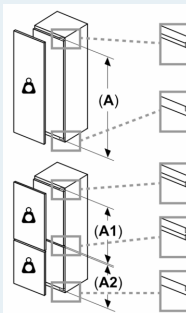

**Afmetingen**

- Afmetingen toestel (H x B x D): 177.2 x 55.8 x 54.5 cm
- Nismaat (H x B x D): 177.5 x 56 x 55 cm

**Technische informatie**

- Draairichting deur rechts, verwisselbaar
- Klimaatklasse: SN-ST
- Aansluitwaarde: 90 W
- Netspanning 220 - 240 V

**Toebehoren**

- Accessoires: 3 x eiervak

**Installatie**

**iQ500, Integreerbare  
koel-vriescombinatie met  
bottom-freezer, 177.2 x 55.8 cm,  
softClose vlakscharnier  
KI86SADE0**

Maattekeningen

Luchtuitlaat  
min. 200 cm<sup>2</sup>