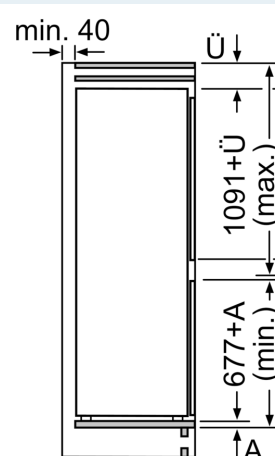

Afmetingen

- Afmetingen toestel (H x B x D): 177.2 x 54.1 x 54.8 cm
- Nismaat (H x B x D): 177.5 x 56 x 55 cm

Technische informatie

- Draairichting deur rechts, verwisselbaar
- Klimaatklasse: SN-ST
- Netspanning 220 - 240 V

Toebehoren

- eierhouder
- ijsblokjesbakje

Installatie

**iQ300, Integreerbare
koel-vriescombinatie met
bottom-freezer, 177.2 x 54.1 cm,
Glijcharnier
KI86NVSE0**

De aangegeven meuk
voor een deurnaad va