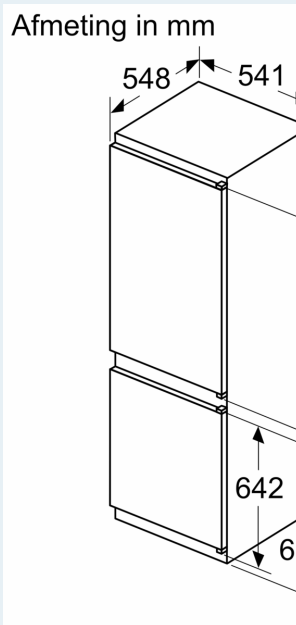

Afmetingen

- Afmetingen toestel (H x B x D): 177.2 x 54.1 x 54.8 cm
- Nismaat (H x B x D): 177.5 x 56 x 55 cm

Technische informatie

- Draairichting deur rechts, verwisselbaar
- Klimaatklasse: SN-ST
- Netspanning 220 - 240 V

Toebehoren

- eierhouder
- ijsblokjesbakje

Installatie

**iQ300, Integreerbare
koel-vriescombinatie met
bottom-freezer, 177.2 x 54.1 cm,
Glijcharnier
KI86NVSE0**

De aangegeven meuk
voor een deurnaad va