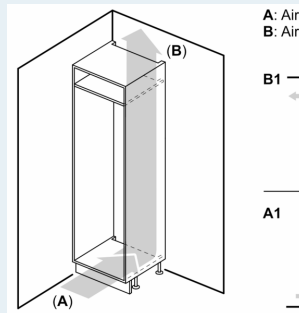

Afmetingen

- Afmetingen toestel (H x B x D): 177.2 x 54.1 x 54.8 cm
- Nismaat (H x B x D): 177.5 x 56 x 55 cm

Technische informatie

- Draairichting deur rechts, verwisselbaar
- Klimaatklasse: SN-ST
- Netspanning 220 - 240 V

Toebehoren

- eierhouder
- ijsblokjesbakje

Installatie

**iQ300, Integreerbare
koel-vriescombinatie met
bottom-freezer, 177.2 x 54.1 cm,
Glijcharnier
KI86NVSE0**

De aangegeven meuk
voor een deurnaad va