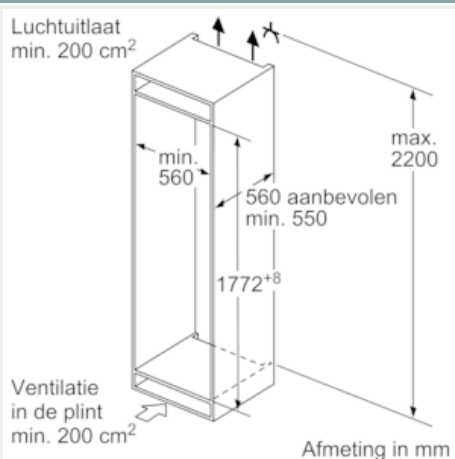

##### Technische informatie

- Nismaat (H x B x D): 177.5 x 56 x 55 cm
- Afmetingen toestel (H x B x D): 177.2 x 54.1 x 54.5 cm
- Klimaatklasse: SN-ST
- Energie-efficiëntieklasse: **A++** op een schaal van energie-efficiëntieklassen van A+++ tot D# 222 kWu/jaar

**iQ300, Integreerbare koel-  
vriescombinatie met bottom-freezer,  
177.2 x 54.1 cm  
KI86NVS30**

Maattekeningen

De aangegeven meubeldeurmatten gelden voor een deurmaad van 4 mm.

Afmeting in mm