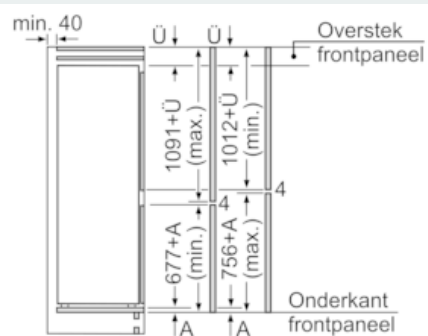

##### Technische informatie

- Nismaat (H x B x D): 177.5 x 56 x 55 cm
- Afmetingen toestel (H x B x D): 177.2 x 54.1 x 54.5 cm
- Klimaatklasse: SN-ST
- Energie-efficiëntieklasse: **A++** op een schaal van energie-efficiëntieklassen van A+++ tot D# 222 kWu/jaar

**iQ300, Integreerbare koel-  
vriescombinatie met bottom-freezer,  
177.2 x 54.1 cm  
KI86NVS30**

Maattekeningen

De aangegeven meubeldeurmatten gelden voor een deurmaad van 4 mm.

Afmeting in mm