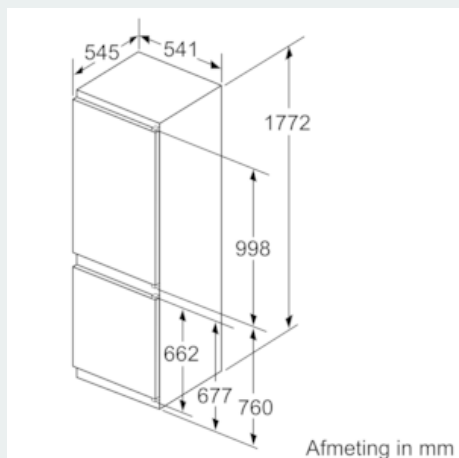

##### Technische informatie

- Nismaat (H x B x D): 177.5 x 56 x 55 cm
- Afmetingen toestel (H x B x D): 177.2 x 54.1 x 54.5 cm
- Klimaatklasse: SN-ST
- Energie-efficiëntieklasse: **A++** op een schaal van energie-efficiëntieklassen van A+++ tot D# 222 kWu/jaar

**iQ300, Integreerbare koel-  
vriescombinatie met bottom-freezer,  
177.2 x 54.1 cm  
KI86NVS30**

Maattekeningen

De aangegeven meubeldeurmatten gelden voor een deurmaad van 4 mm.

Afmeting in mm